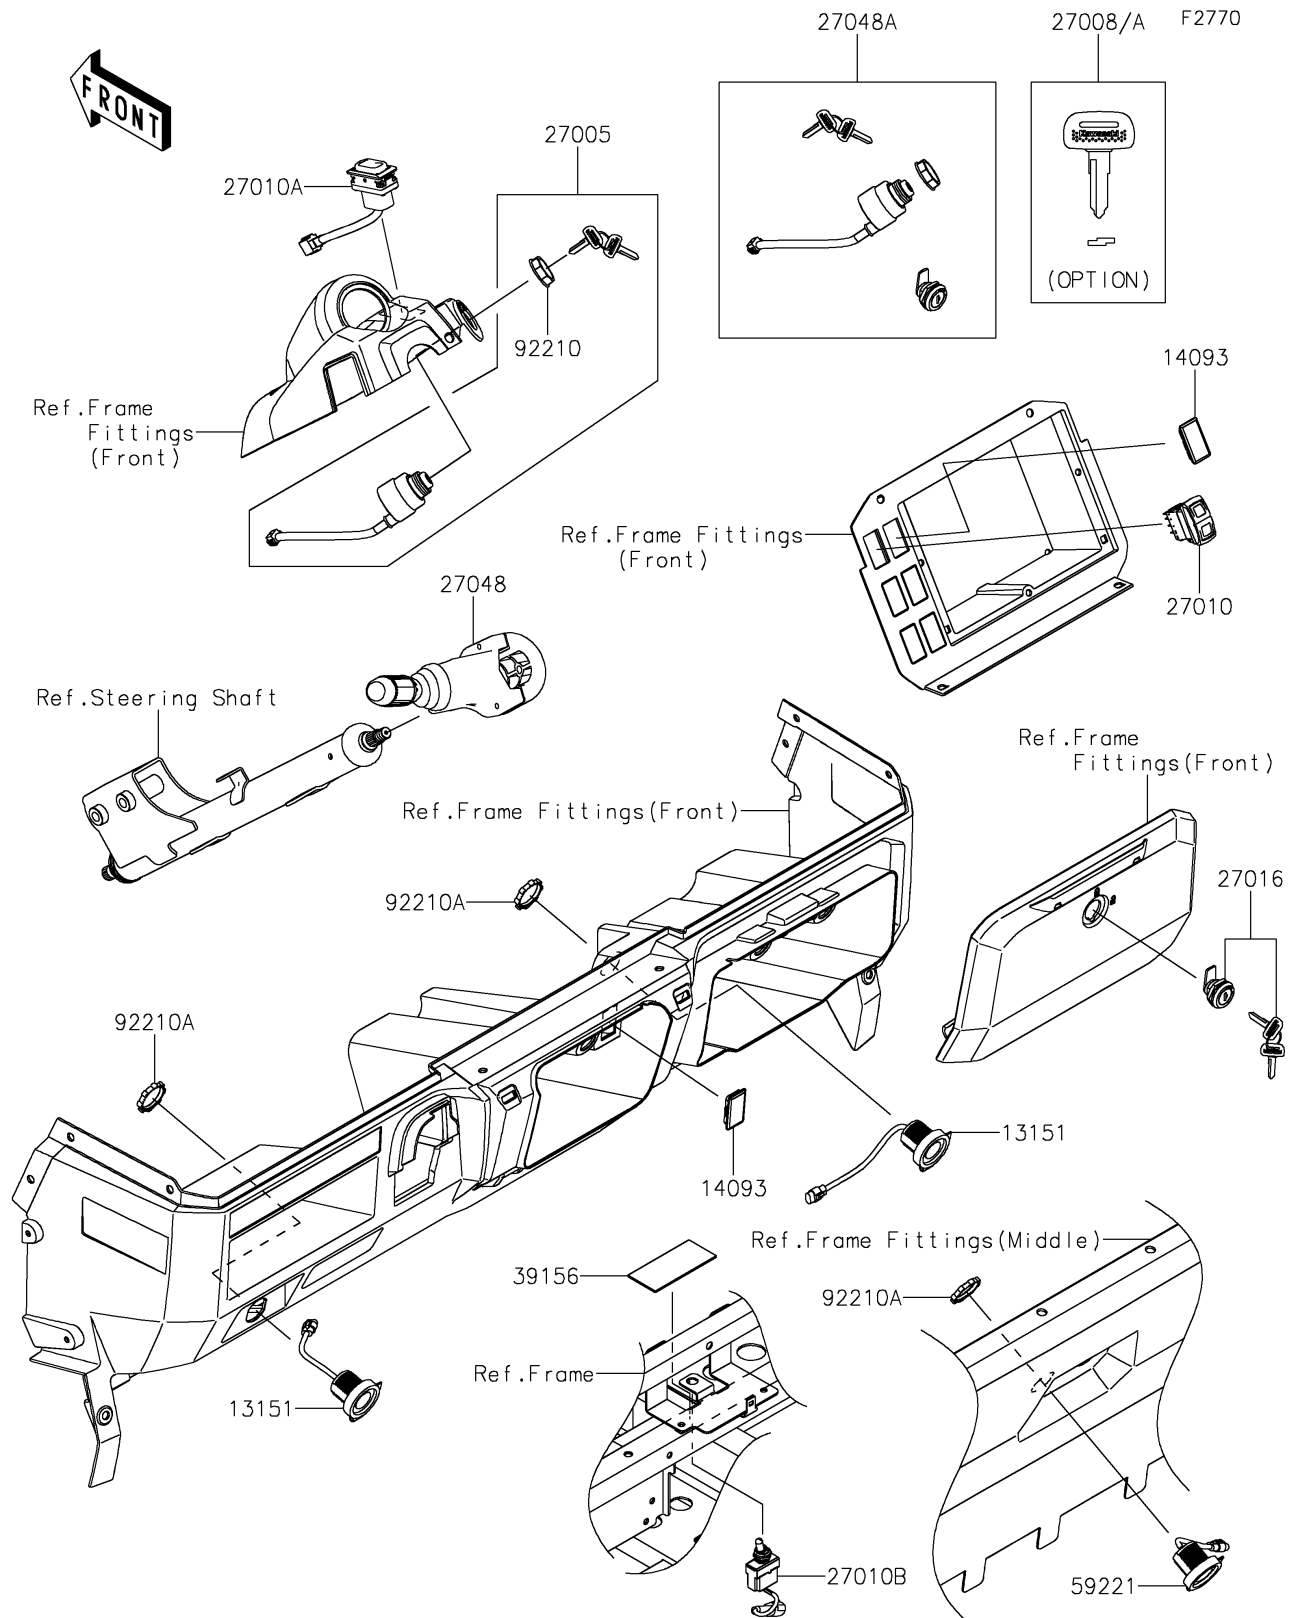

2025 NAV[®] 4e LE

PARTS DIAGRAM

Ignition Switch

2025 NAV[®] 4e LE

PARTS LIST

Ignition Switch

ITEM NAME

PART NUMBER

QUANTITY
