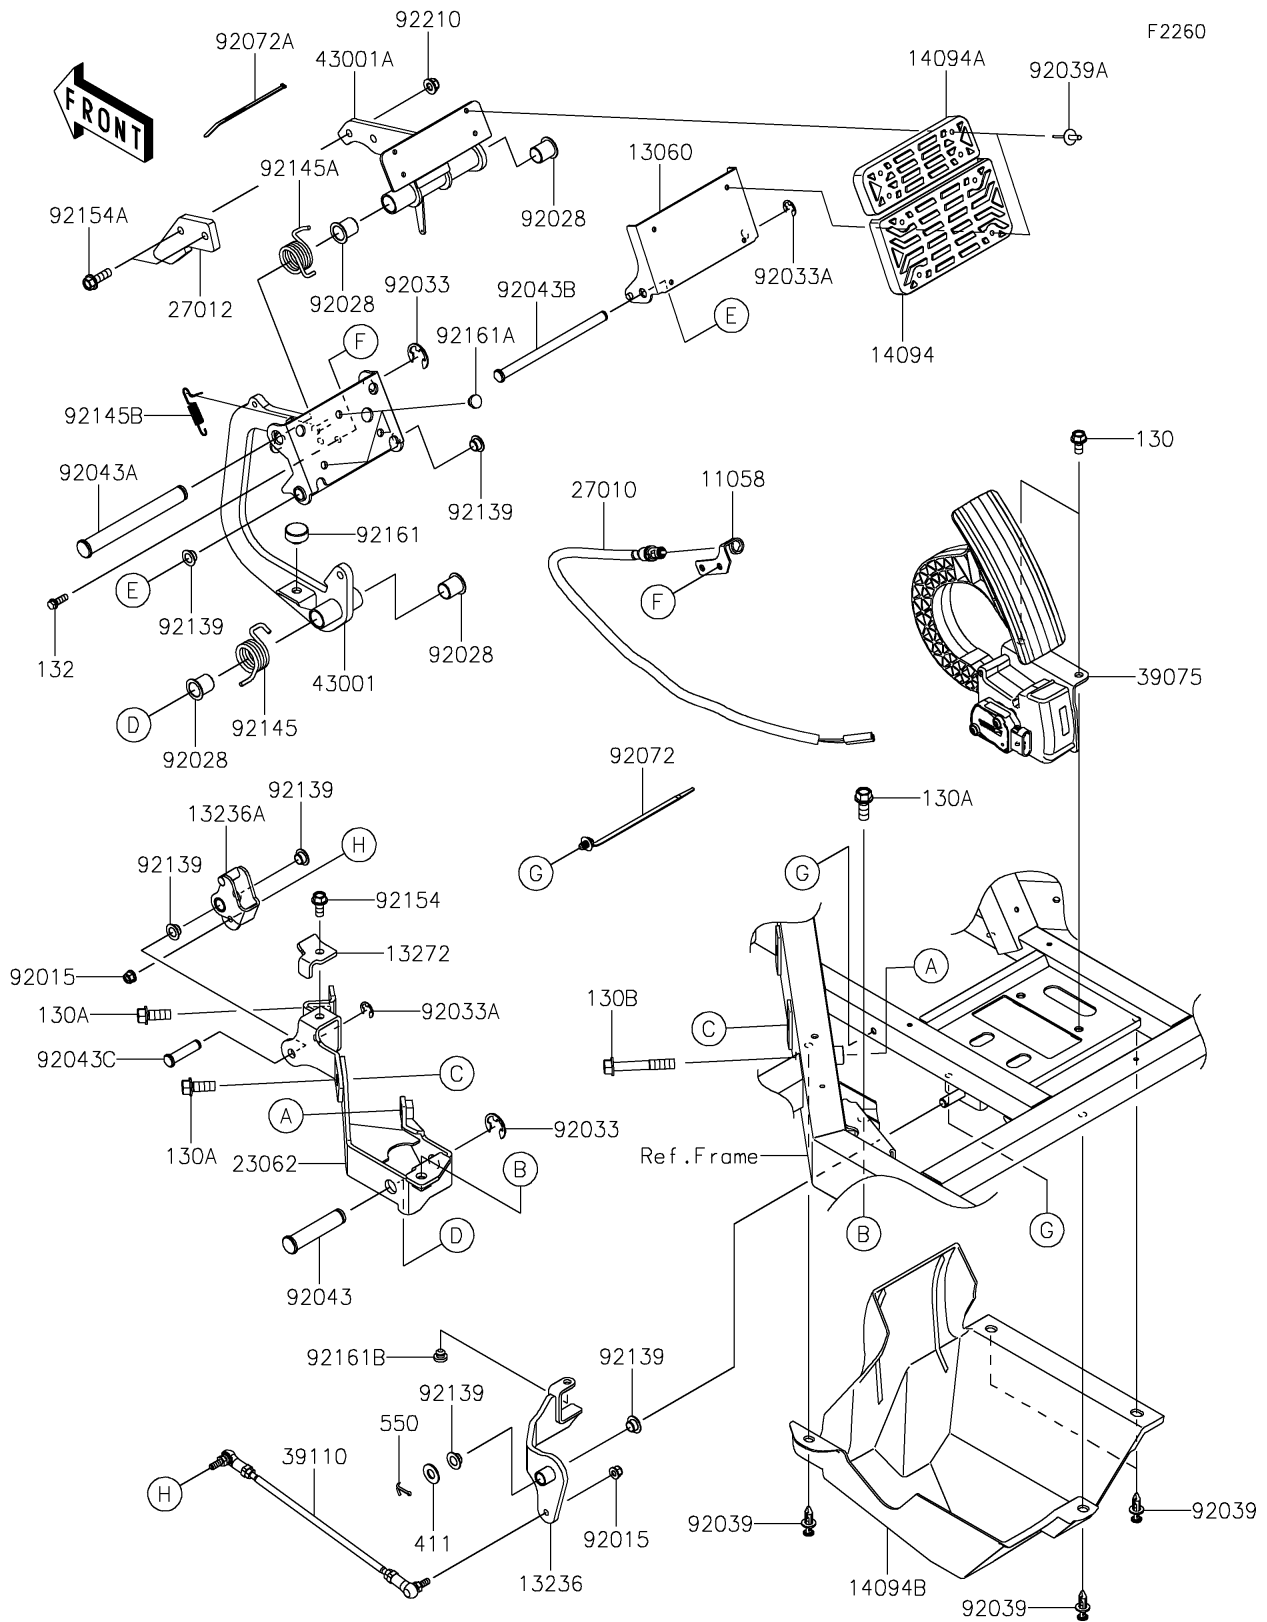

2025 NAV[®] 4e LE

PARTS DIAGRAM

Brake Pedal/Throttle Lever

2025 NAV[®] 4e LE

PARTS LIST

Brake Pedal/Throttle Lever

ITEM NAME

PART NUMBER

QUANTITY
