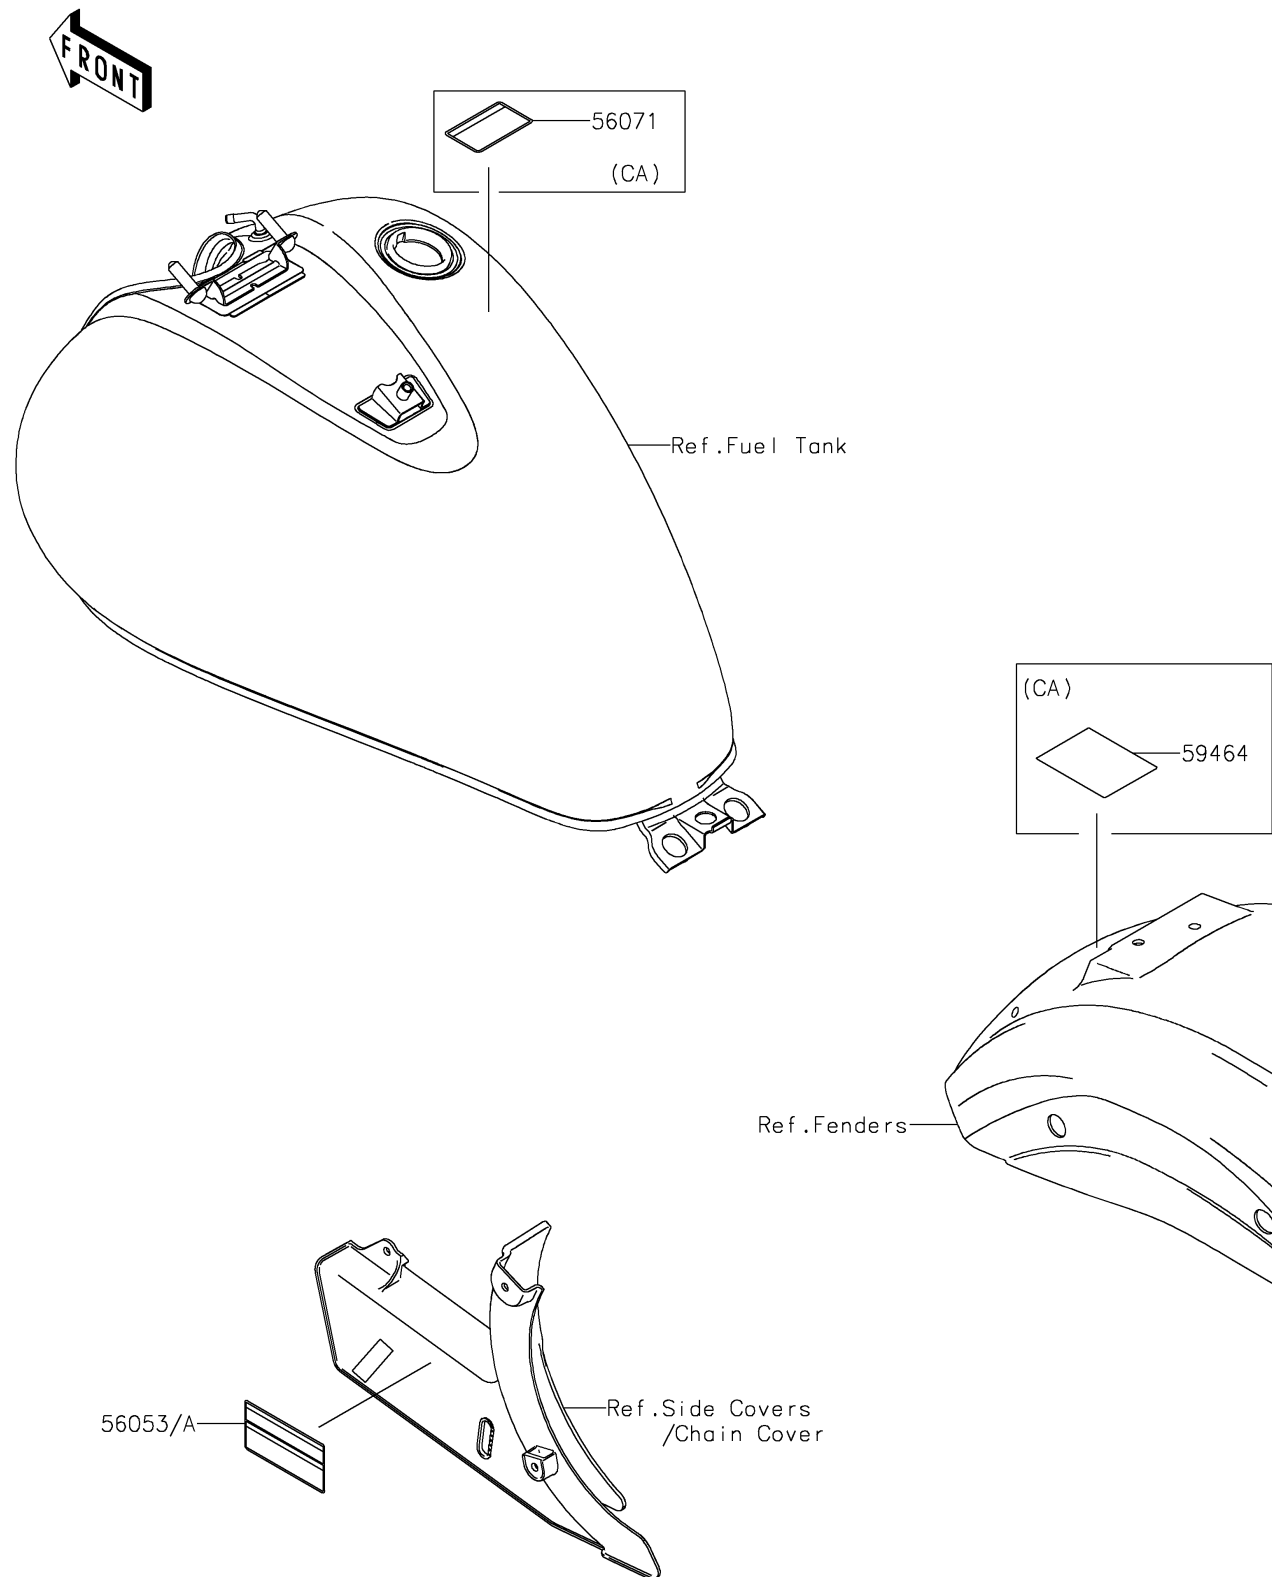

2024 Vulcan 900 Custom

PARTS DIAGRAM

Labels

F2860

2024 Vulcan 900 Custom

PARTS LIST

Labels

ITEM NAME	PART NUMBER	QUANTITY
-----------	-------------	----------
