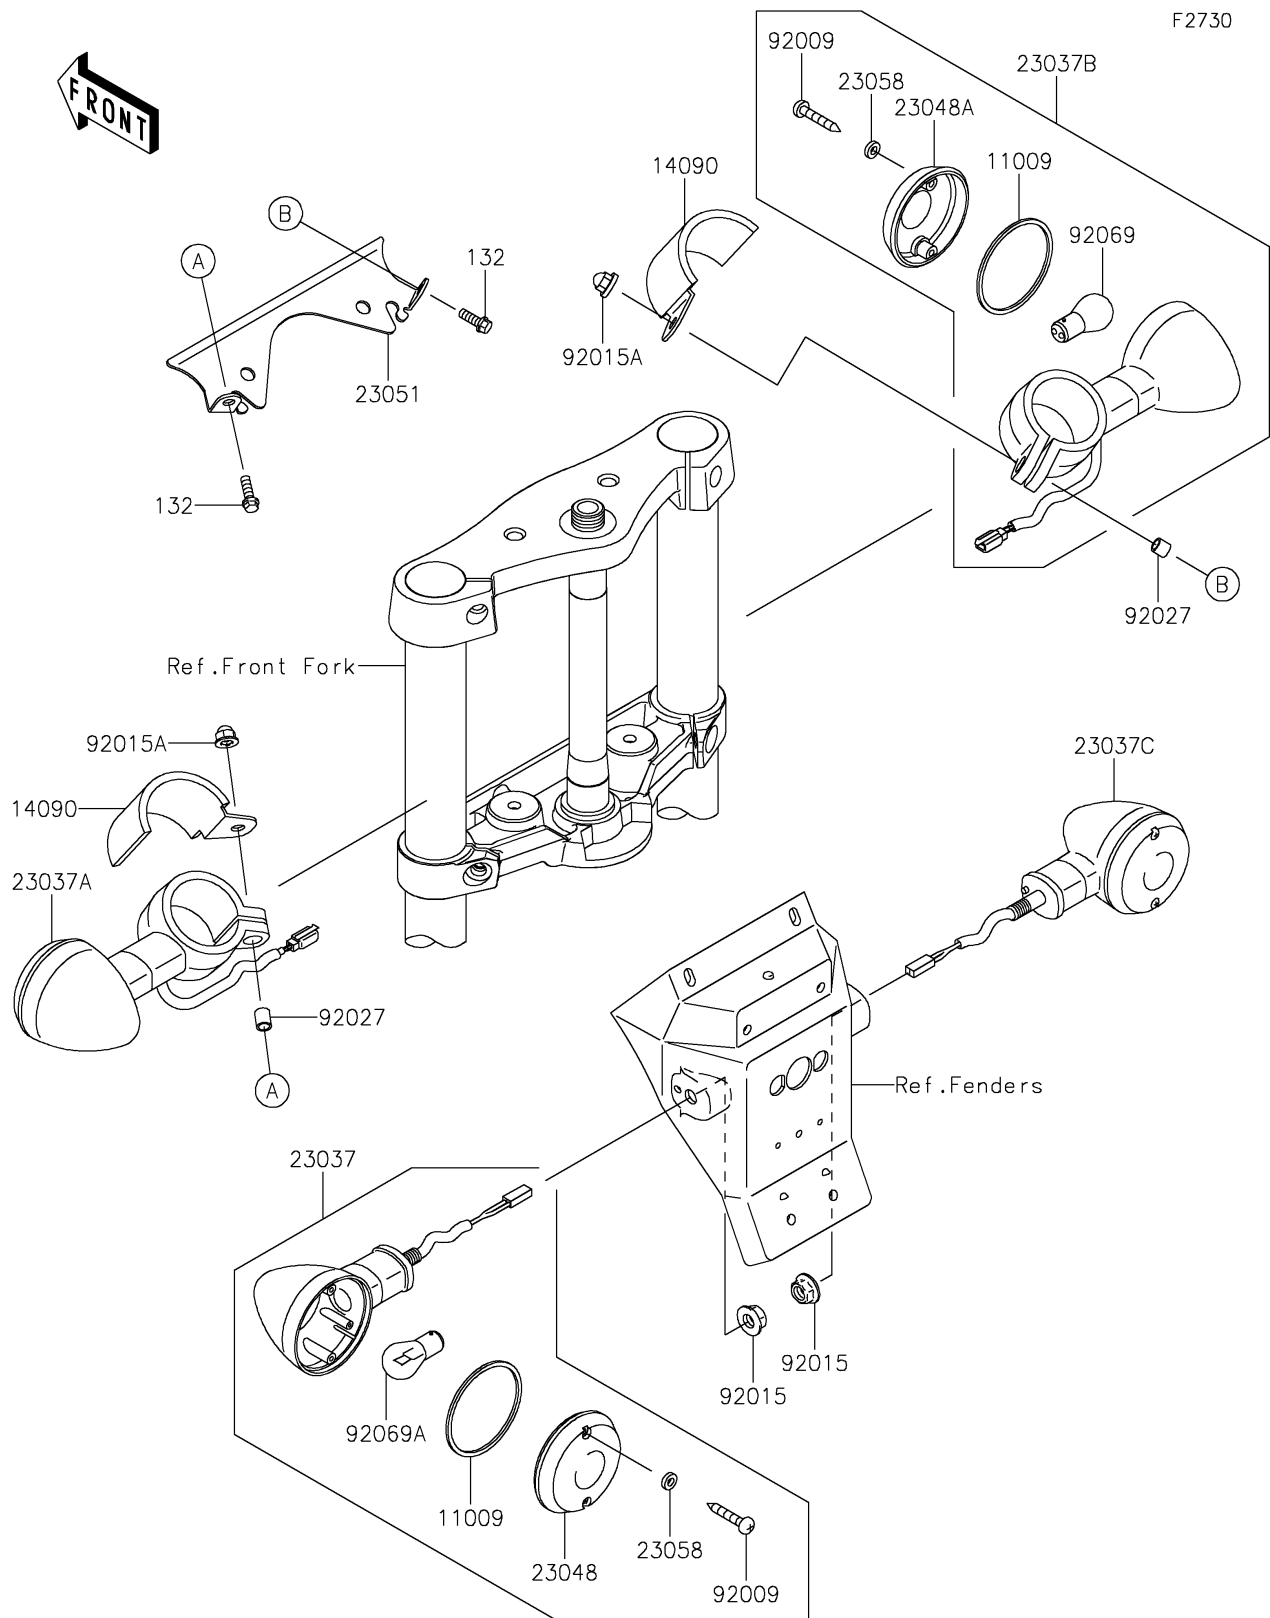

2025 Vulcan 900 Custom

PARTS DIAGRAM

Turn Signals

2025 Vulcan 900 Custom

PARTS LIST

Turn Signals

ITEM NAME	PART NUMBER	QUANTITY
GASKET,SIGNAL LAMP (Ref # 11009)	11009-1413	4
COVER,SIGNAL LAMP (Ref # 14090)	14090-1578	2
LAMP-ASSY-SIGNAL,RR,LH (Ref # 23037)	23037-0095	1
LAMP-ASSY-SIGNAL,FR,LH (Ref # 23037A)	23037-0096	1
LAMP-ASSY-SIGNAL,FR,RH (Ref # 23037B)	23037-0097	1
LAMP-ASSY-SIGNAL,RR,RH (Ref # 23037C)	23037-0104	1
LENS-SIGNAL LAMP (Ref # 23048)	23048-0036	2
LENS-SIGNAL LAMP (Ref # 23048A)	23048-0037	2
BRACKET-SIGNAL LAMP (Ref # 23051)	23051-0030	1
WASHER,PLAIN,4MM (Ref # 23058)	23058-002	8
SCREW,TAPPING,4X25 (Ref # 92009)	92009-1637	8
NUT,10MM (Ref # 92015)	92015-1356	2
NUT,CAP,6MM (Ref # 92015A)	92015-1385	2
COLLAR,6.8X10X12 (Ref # 92027)	92027-162	2
BULB,12V 21/5W (Ref # 92069)	92069-063	2
BULB,12V 21W (Ref # 92069A)		2
BOLT-FLANGED-SMALL,6X20 (Ref # 132)	132E0620	2