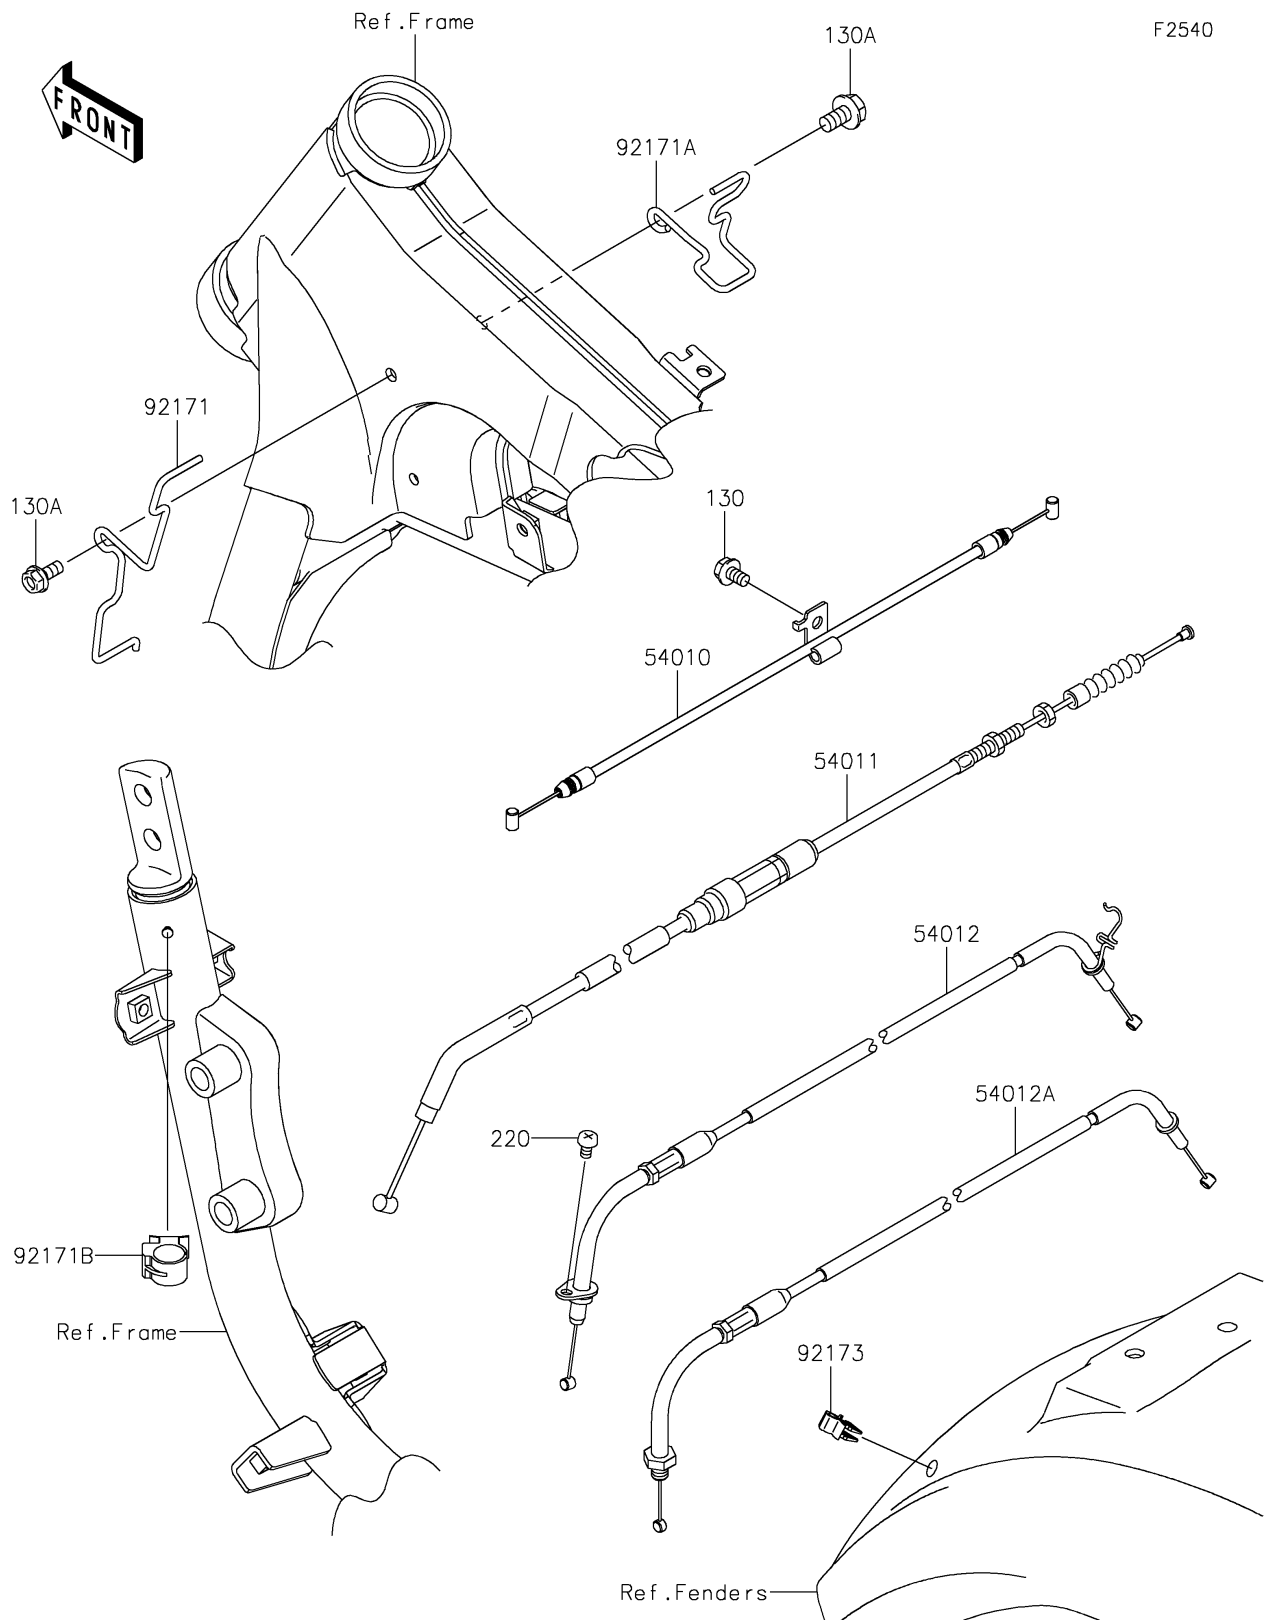

2025 Vulcan 900 Custom

PARTS DIAGRAM

Cables

2025 Vulcan 900 Custom

PARTS LIST

Cables

ITEM NAME	PART NUMBER	QUANTITY
CABLE,SEAT LOCK (Ref # 54010)	54010-0065	1
CABLE-CLUTCH (Ref # 54011)	54011-0069	1
CABLE-THROTTLE,OPENING (Ref # 54012)	54012-0180	1
CABLE-THROTTLE,CLOSING (Ref # 54012A)	54012-0181	1
CLAMP,FR,LH (Ref # 92171)	92171-0597	1
CLAMP,FR,RH (Ref # 92171A)	92171-0605	1
CLAMP,15MM DIA. (Ref # 92171B)	92171-1424	1
CLAMP (Ref # 92173)	92173-1133	1
BOLT-FLANGED,6X10 (Ref # 130)	130BB0610	1
BOLT-FLANGED,6X14 (Ref # 130A)	130BB0614	2
SCREW-PAN-CROS,5X8 (Ref # 220)	220AB0508	1