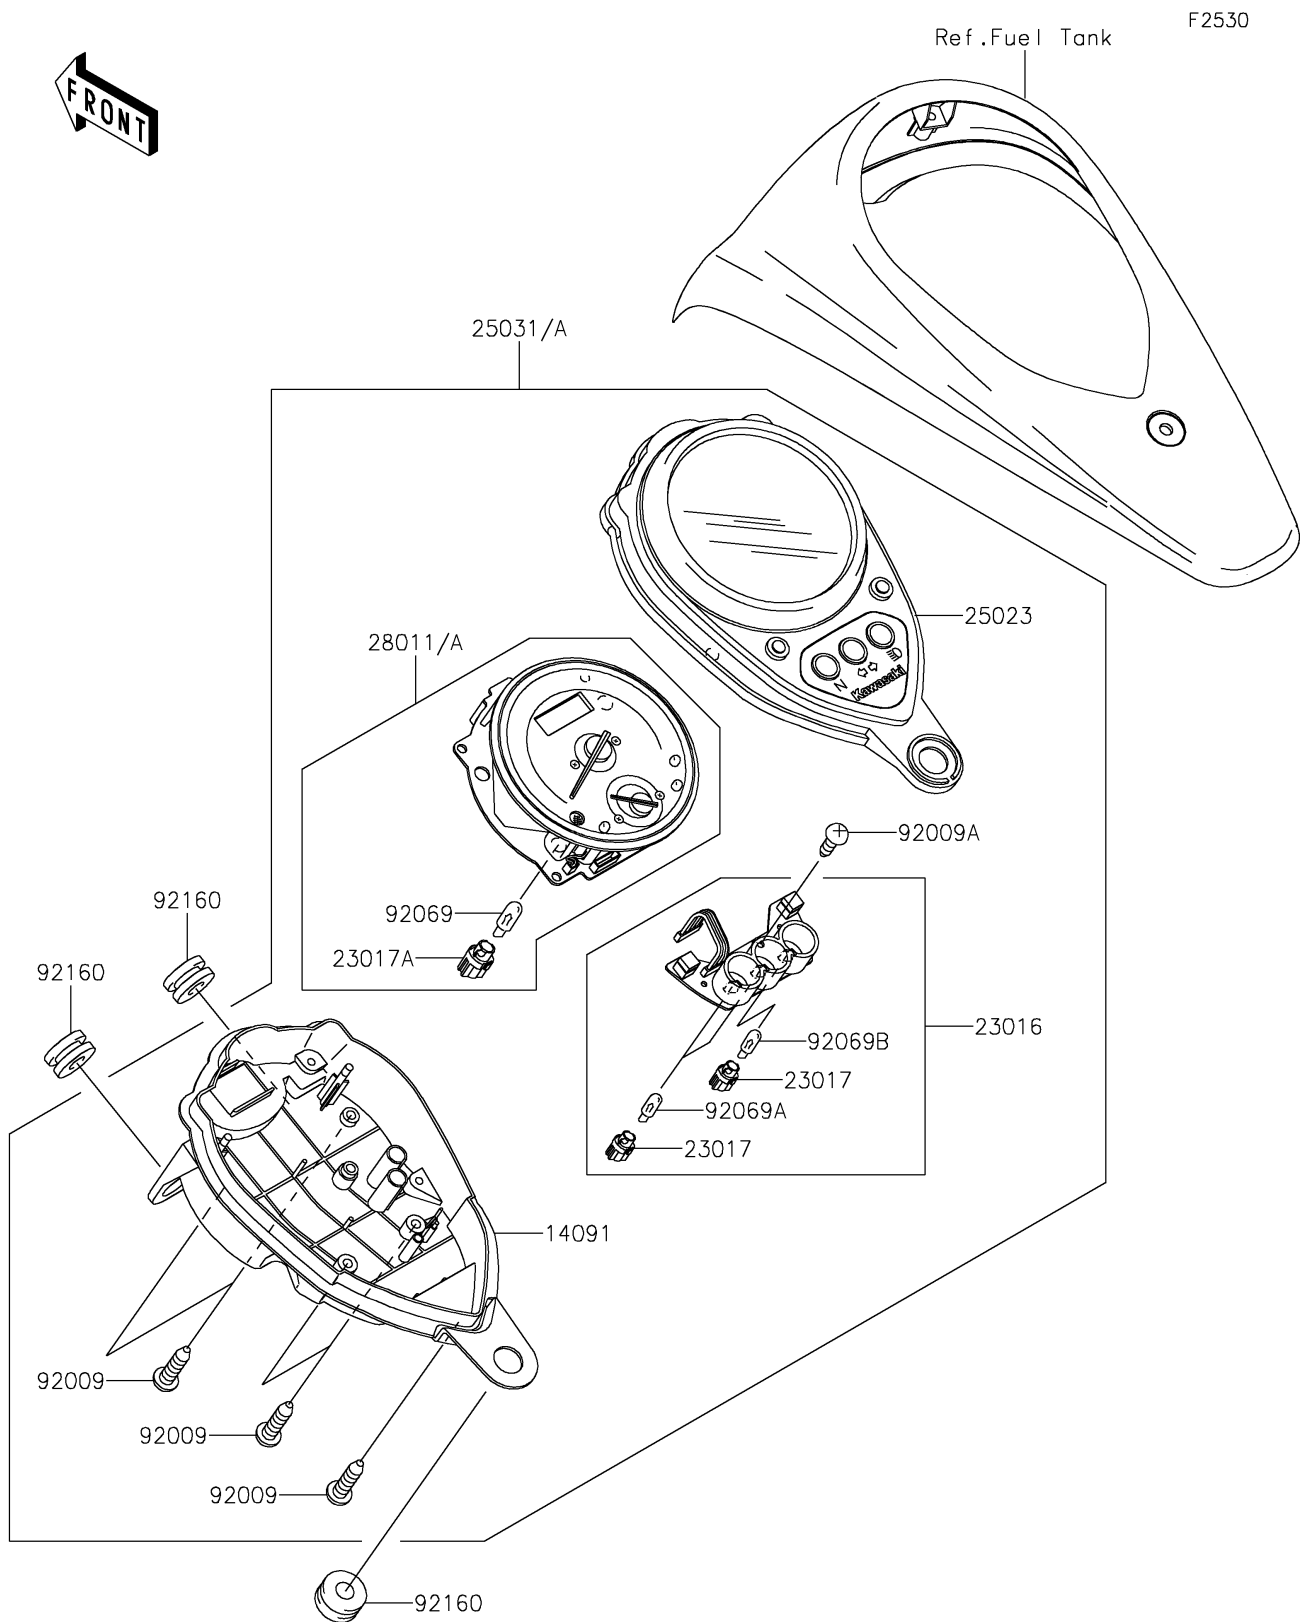

## PARTS DIAGRAM

Meter(s)

# 2023 VULCAN® 900 CUSTOM

## PARTS LIST

### Meter(s)

ITEM NAME	PART NUMBER	QUANTITY
COVER,METER,LWR (Ref # 14091)	14091-1215	1
LAMP-ASSY (Ref # 23016)	23016-1186	1
SOCKET,WEDGE BASE,T-5 (Ref # 23017)	23017-1063	3
SOCKET (Ref # 23017A)	23017-1064	1
COVER-METER CASE,UPP (Ref # 25023)	25023-0057	1
METER-ASSY,KPH (Ref # 25031A)	25031-0323	1
METER,SPEED&FUEL,KPH (Ref # 28011A)	28011-0168	1
SCREW,TAPPING,4X16 (Ref # 92009)	92009-1163	5
SCREW,TAPPING,4X14 (Ref # 92009A)	92009-1503	1
BULB,14V 3W,T6.5 (Ref # 92069)	92069-1068	1
BULB,12V 2W,T5 (Ref # 92069A)	92069-1105	2
BULB,12V 1.4W,T5 (Ref # 92069B)	92069-1117	1
DAMPER (Ref # 92160)	92160-1162	3