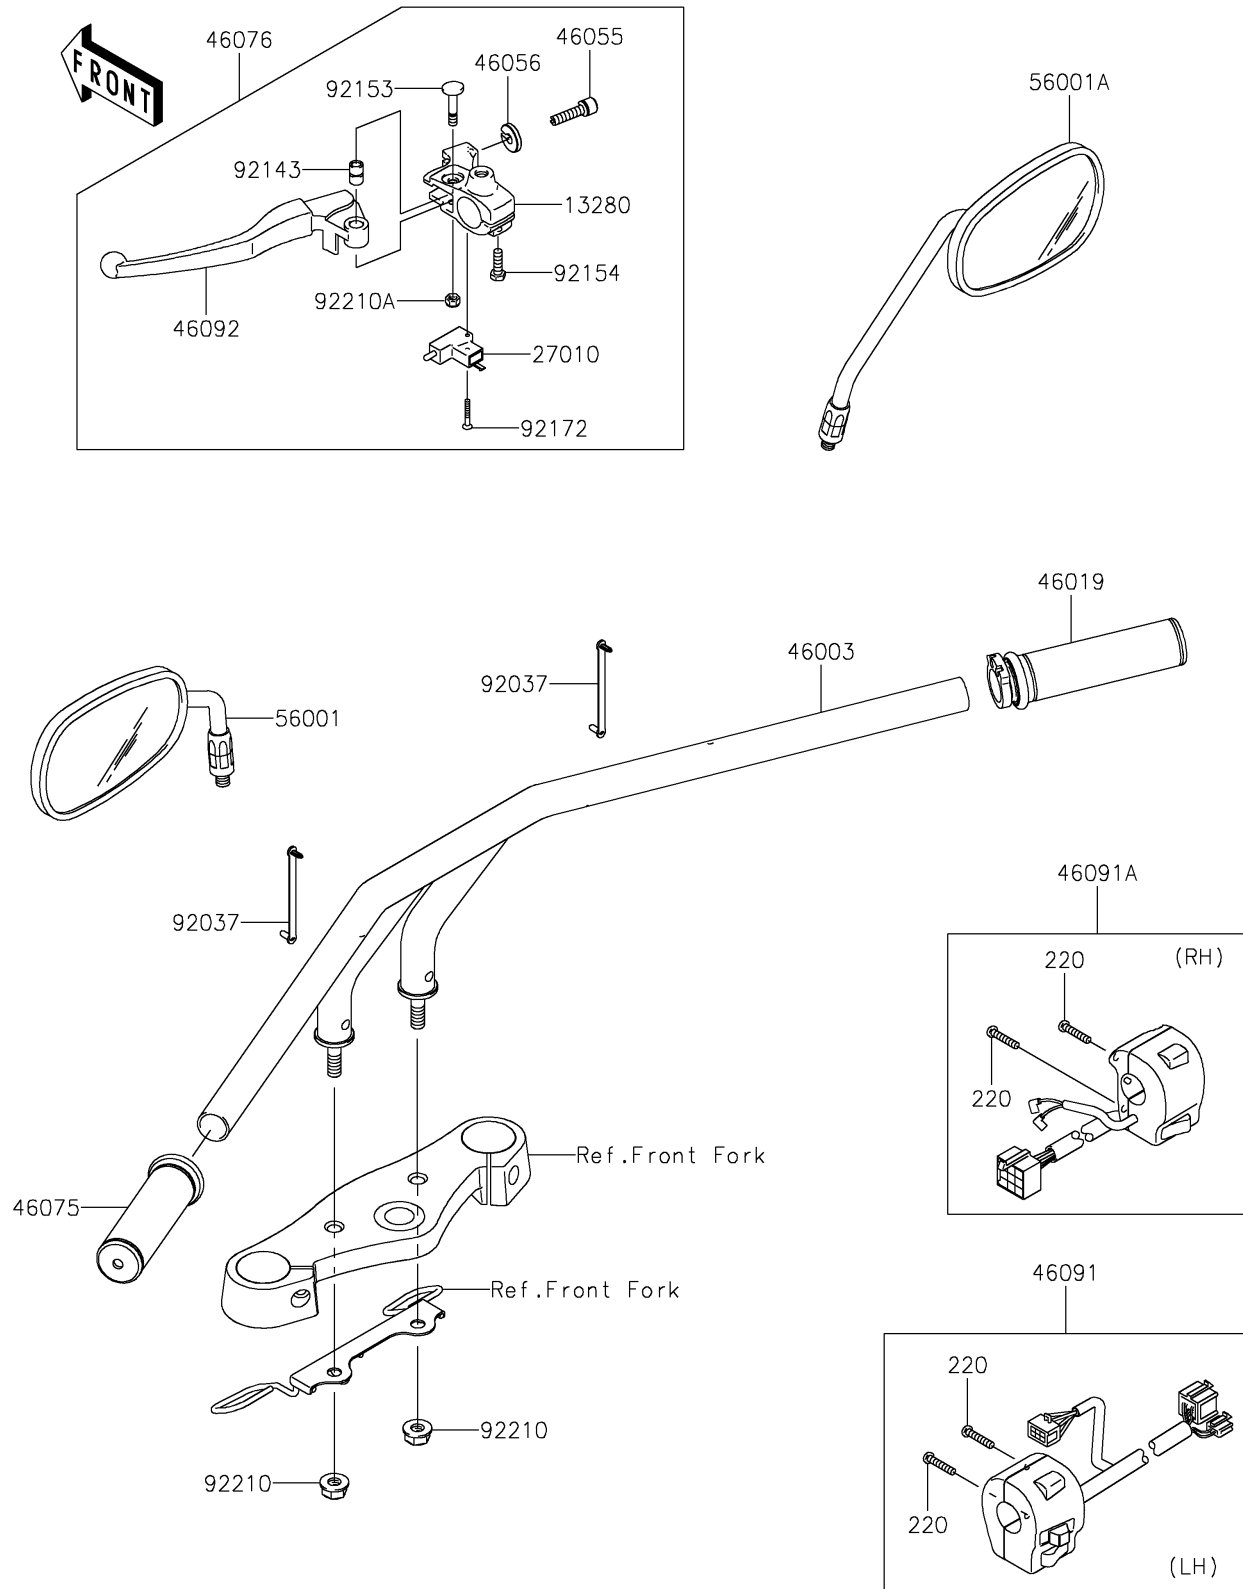

2024 Vulcan 900 Custom

PARTS DIAGRAM

Handlebar

F2310

2024 Vulcan 900 Custom

PARTS LIST

Handlebar

ITEM NAME

PART NUMBER

QUANTITY
