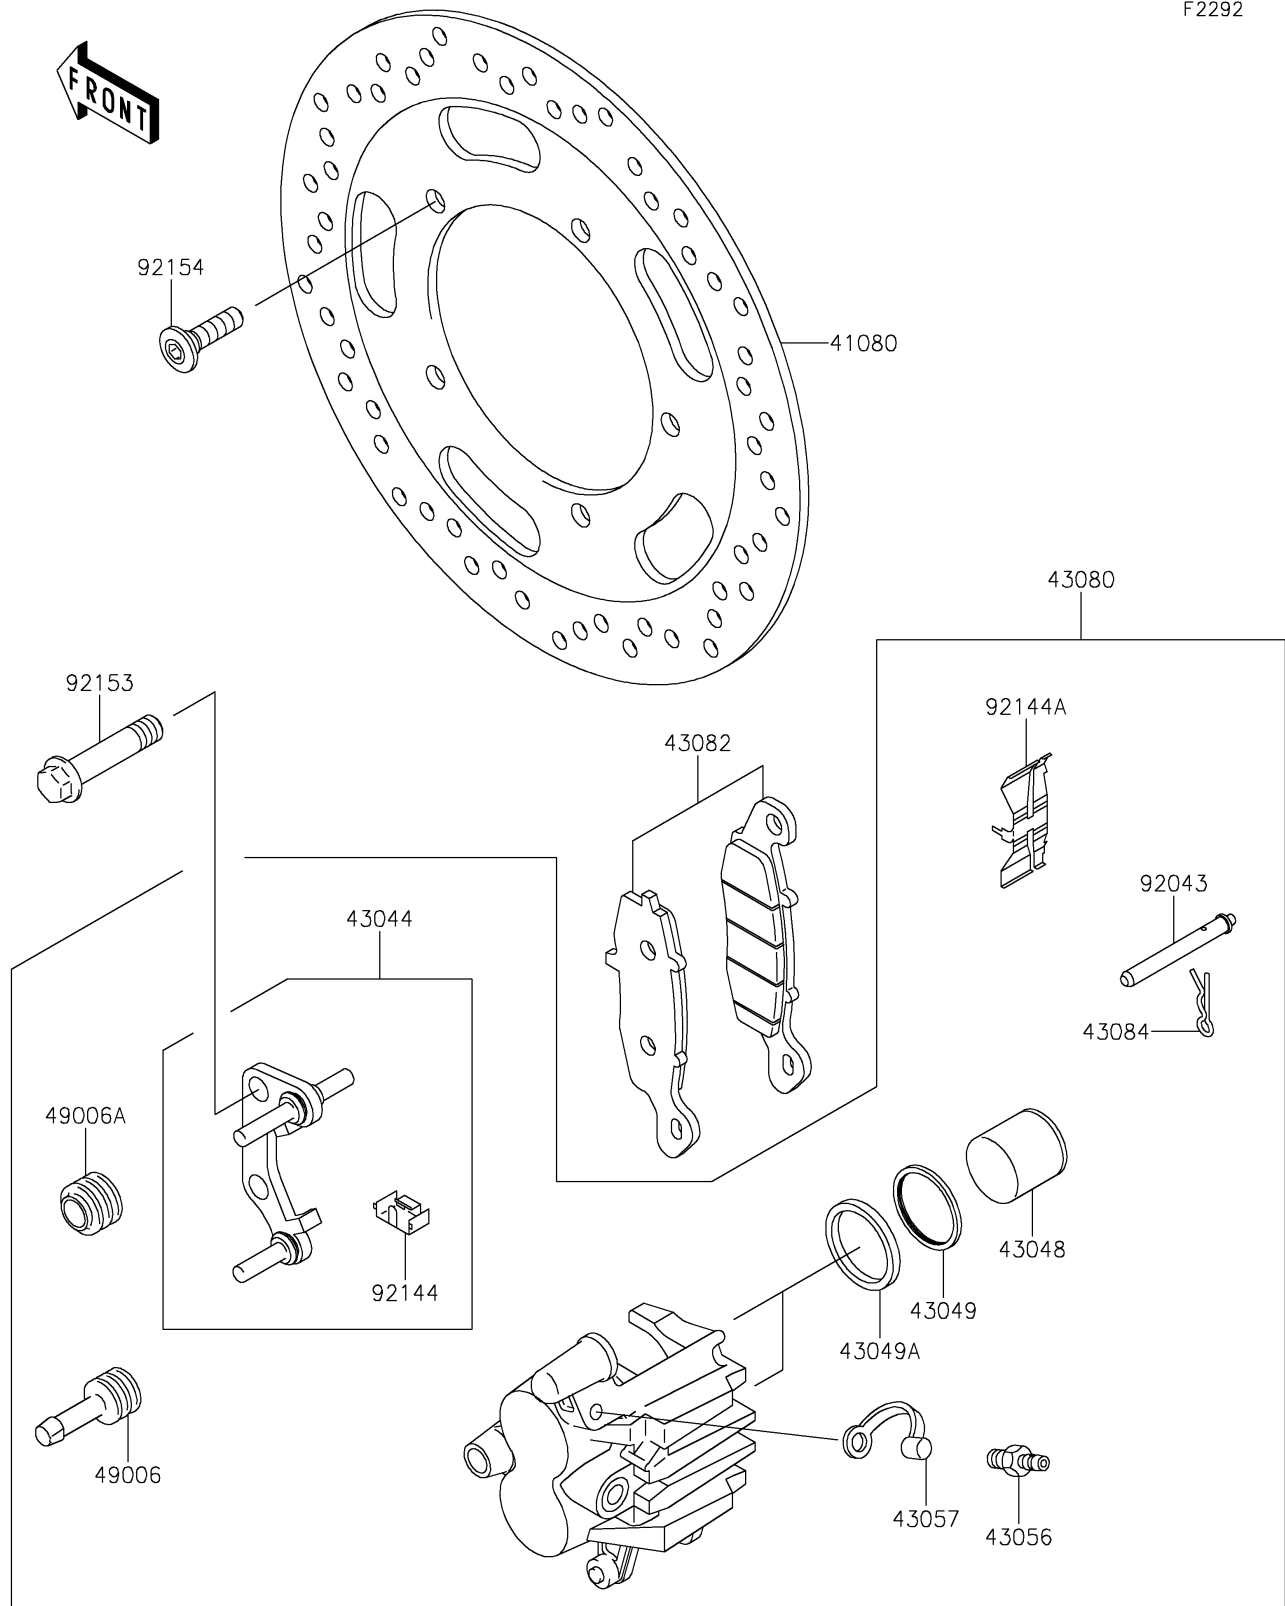

2025 Vulcan 900 Custom

PARTS DIAGRAM

Front Brake

F2292

2025 Vulcan 900 Custom

PARTS LIST

Front Brake

ITEM NAME	PART NUMBER	QUANTITY
DISC,FR,BLACK (Ref # 41080)	41080-0095-11H	1
HOLDER-COMP-CALIPER,FR,LH (Ref # 43044)	43044-1115	1
PISTON-CALIPER (Ref # 43048)	43048-1073	2
PACKING (Ref # 43049)	43049-1068	2
PACKING,PISTON SEAL (Ref # 43049A)	43049-1092	2
BREATHER-BRAKE (Ref # 43056)	43056-0007	1
CAP-BREATHER (Ref # 43057)	43057-003	1
CALIPER-SUB-ASSY,FR,LH,BLACK (Ref # 43080)	43080-5017-DJ	1
PAD-ASSY-BRAKE,LH (Ref # 43082)	43082-0009	1
CLAMP,PAD (Ref # 43084)	43084-003	1
BOOT,CALIPER (Ref # 49006)	49006-1054	1
BOOT,CALIPER (Ref # 49006A)	49006-1095	1
PIN,PAD (Ref # 92043)	92043-1489	1
SPRING,STOPPER (Ref # 92144)	92144-1831	1
SPRING,PAD,LH (Ref # 92144A)	92144-1832	1
BOLT,FLANGED,10X47 (Ref # 92153)	92153-0740	2
BOLT,SOCKET,8X30 (Ref # 92154)	92154-1865	5