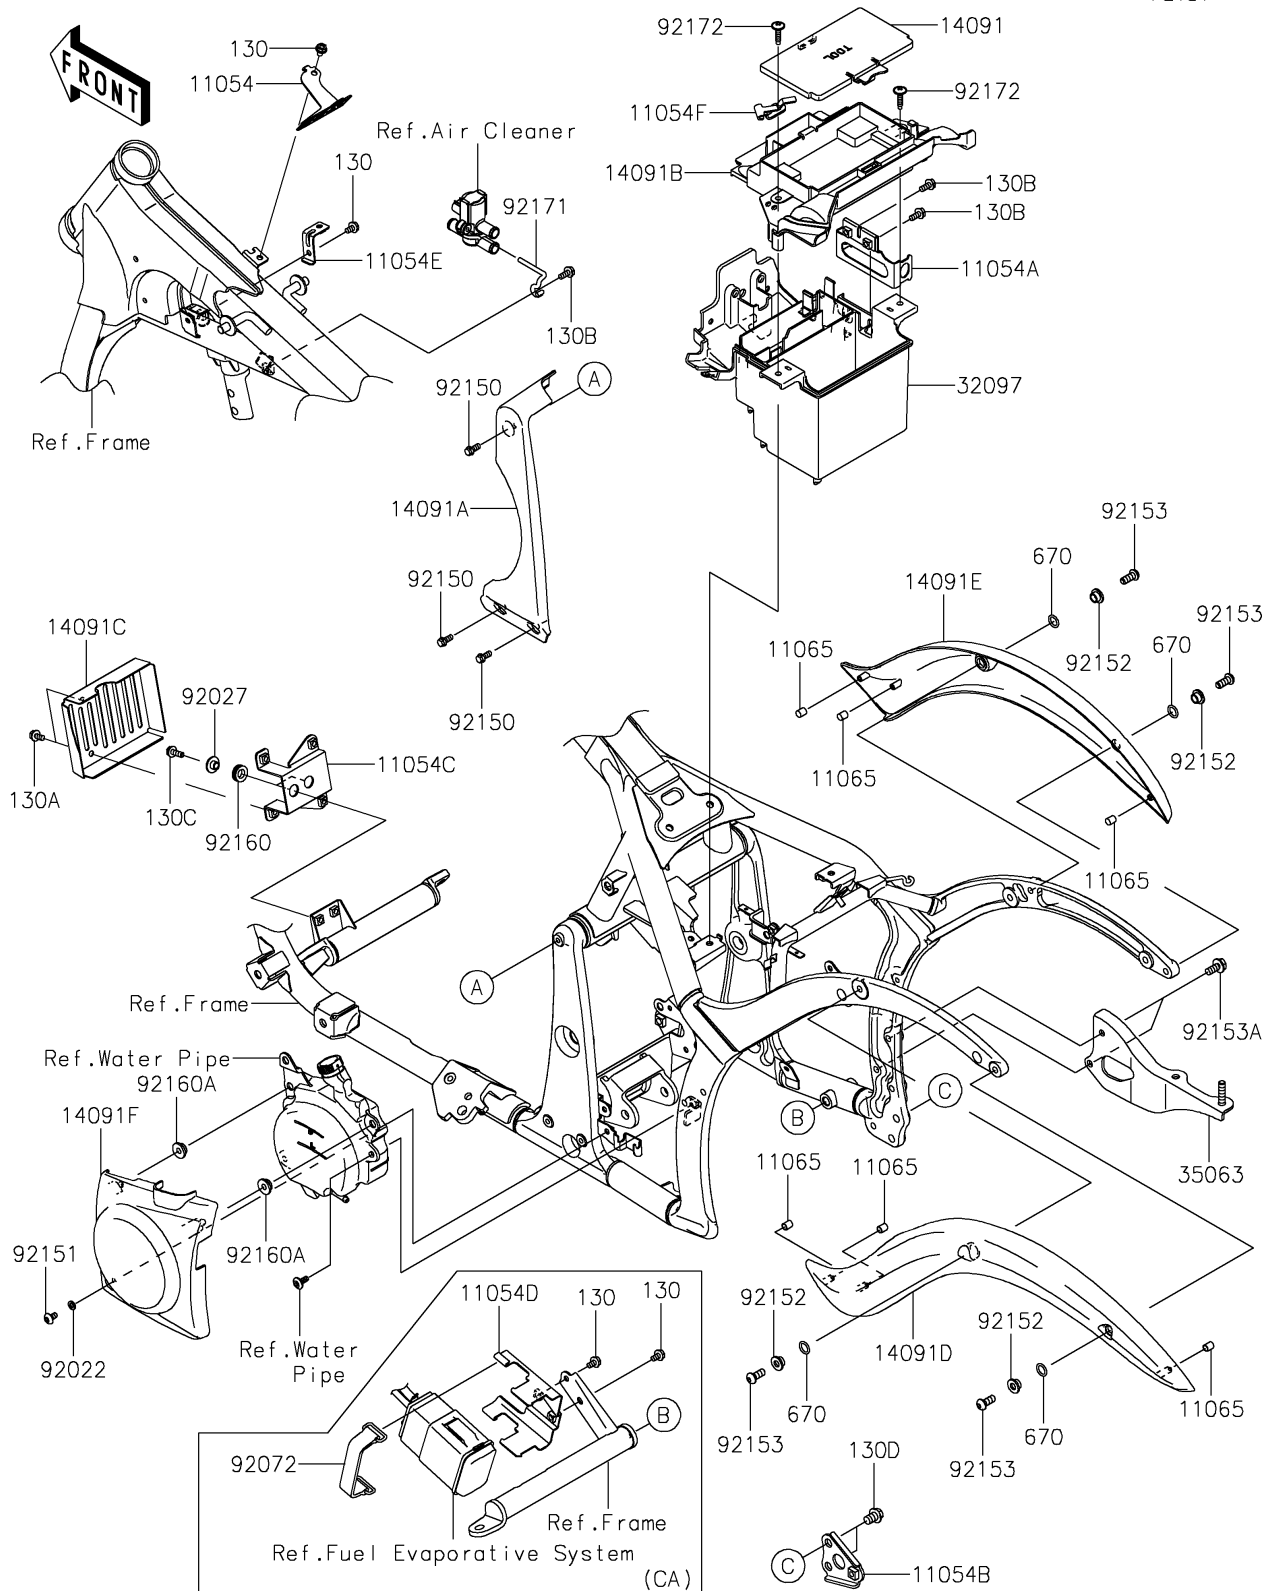

2025 Vulcan 900 Custom

PARTS DIAGRAM

Frame Fittings

F2131

2025 Vulcan 900 Custom

PARTS LIST Frame Fittings

ITEM NAME	PART NUMBER	QUANTITY
-----------	-------------	----------
