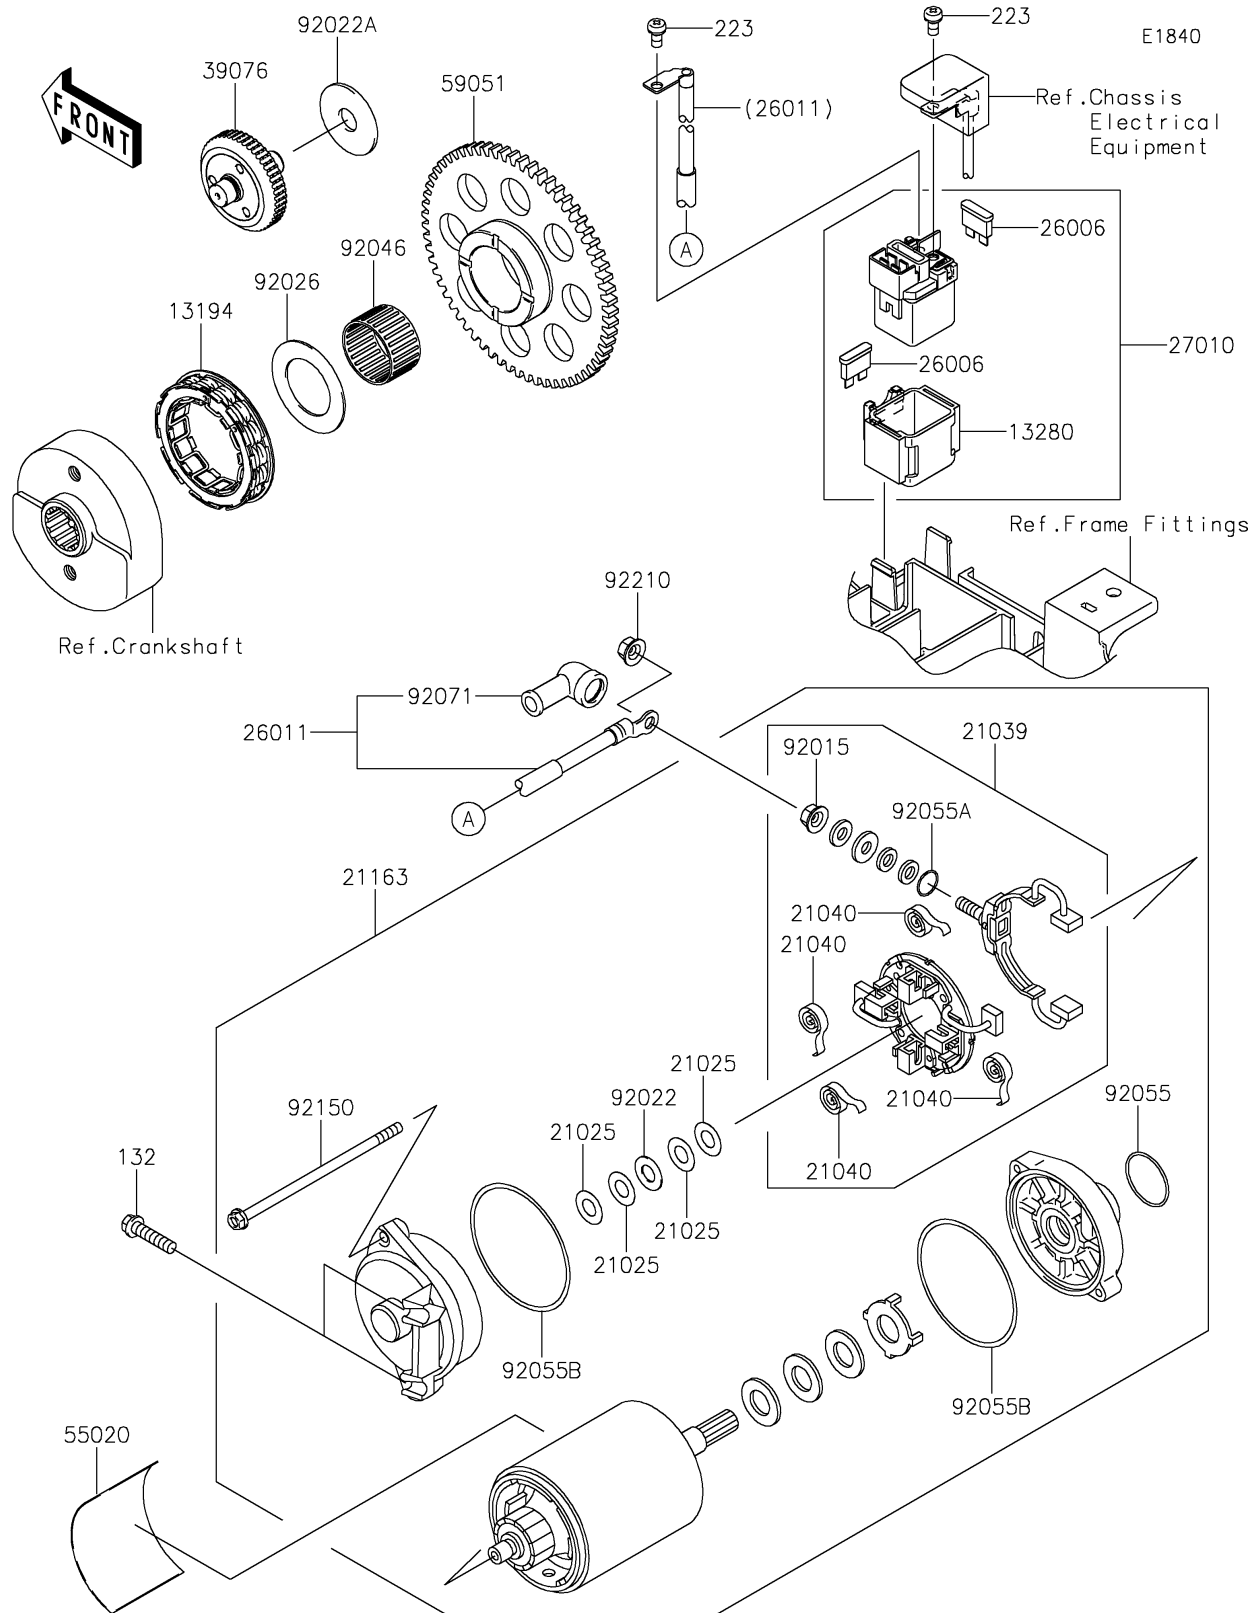

2024 Vulcan 900 Custom

PARTS DIAGRAM

Starter Motor

2024 Vulcan 900 Custom

PARTS LIST

Starter Motor

ITEM NAME	PART NUMBER	QUANTITY
-----------	-------------	----------