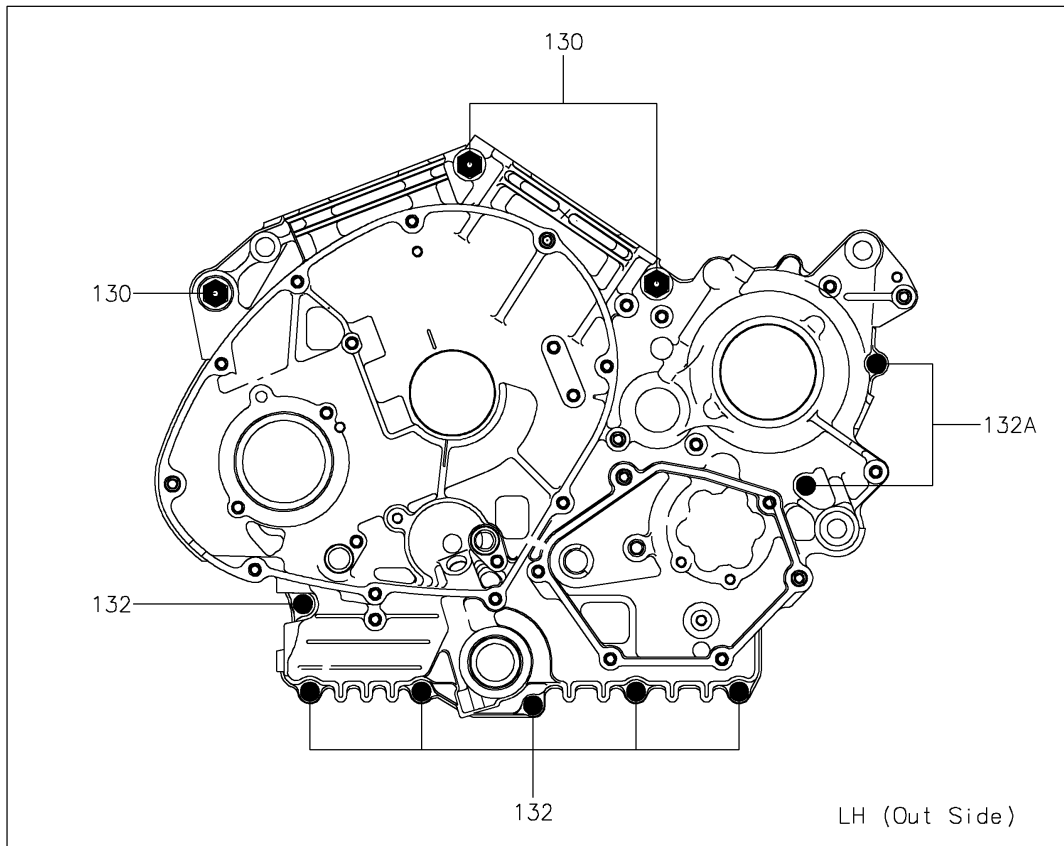

2025 Vulcan 900 Custom

PARTS DIAGRAM

Crankcase Bolt Pattern

E1412

2025 Vulcan 900 Custom

PARTS LIST

Crankcase Bolt Pattern

ITEM NAME

PART NUMBER

QUANTITY
