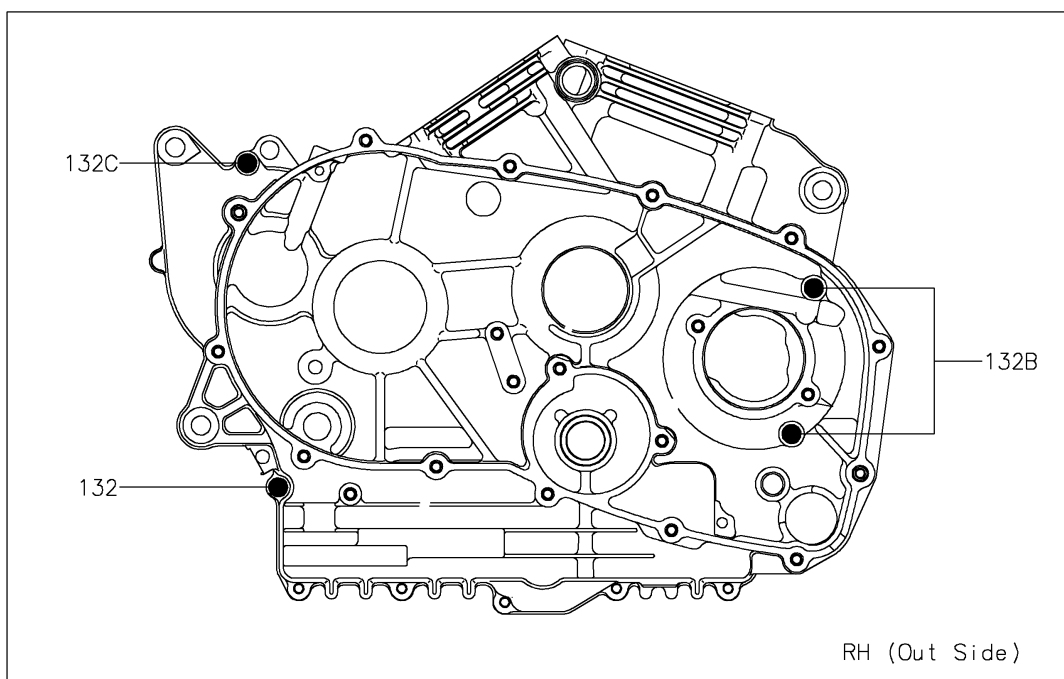

2025 Vulcan 900 Custom

PARTS DIAGRAM

Crankcase Bolt Pattern

E1412

2025 Vulcan 900 Custom

PARTS LIST

Crankcase Bolt Pattern

ITEM NAME

PART NUMBER

QUANTITY
