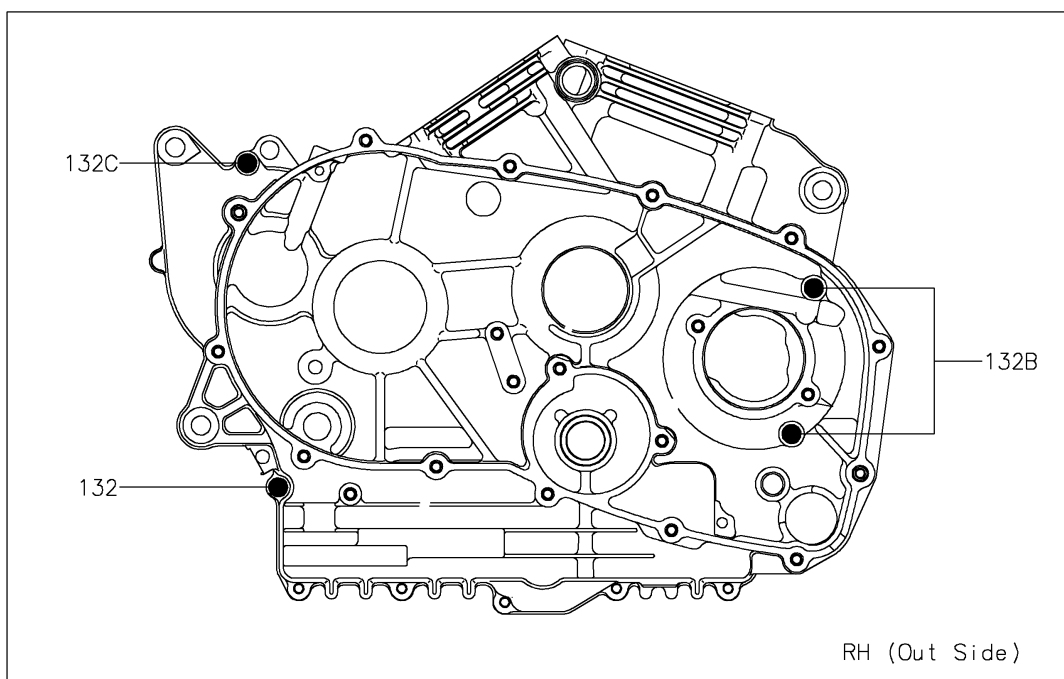

2024 Vulcan 900 Custom

PARTS DIAGRAM

Crankcase Bolt Pattern

E1412

2024 Vulcan 900 Custom

PARTS LIST

Crankcase Bolt Pattern

ITEM NAME

PART NUMBER

QUANTITY
