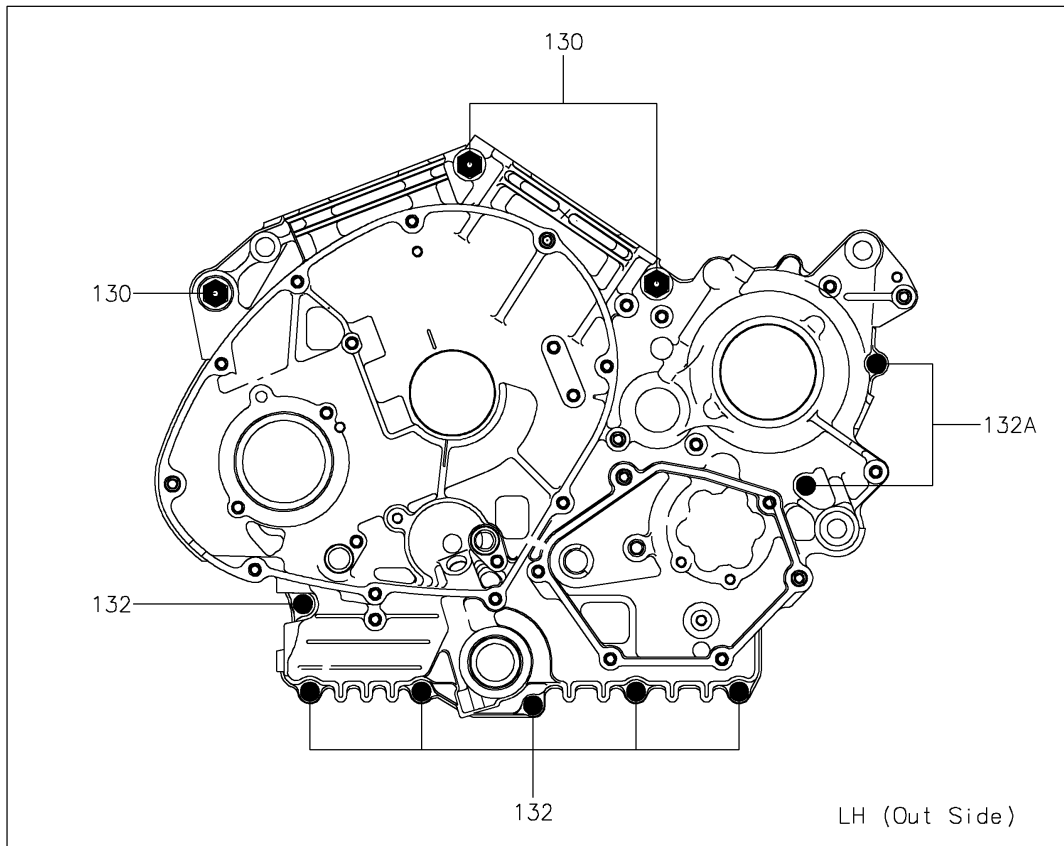

2024 Vulcan 900 Custom

PARTS DIAGRAM

Crankcase Bolt Pattern

E1412

2024 Vulcan 900 Custom

PARTS LIST

Crankcase Bolt Pattern

ITEM NAME

PART NUMBER

QUANTITY
