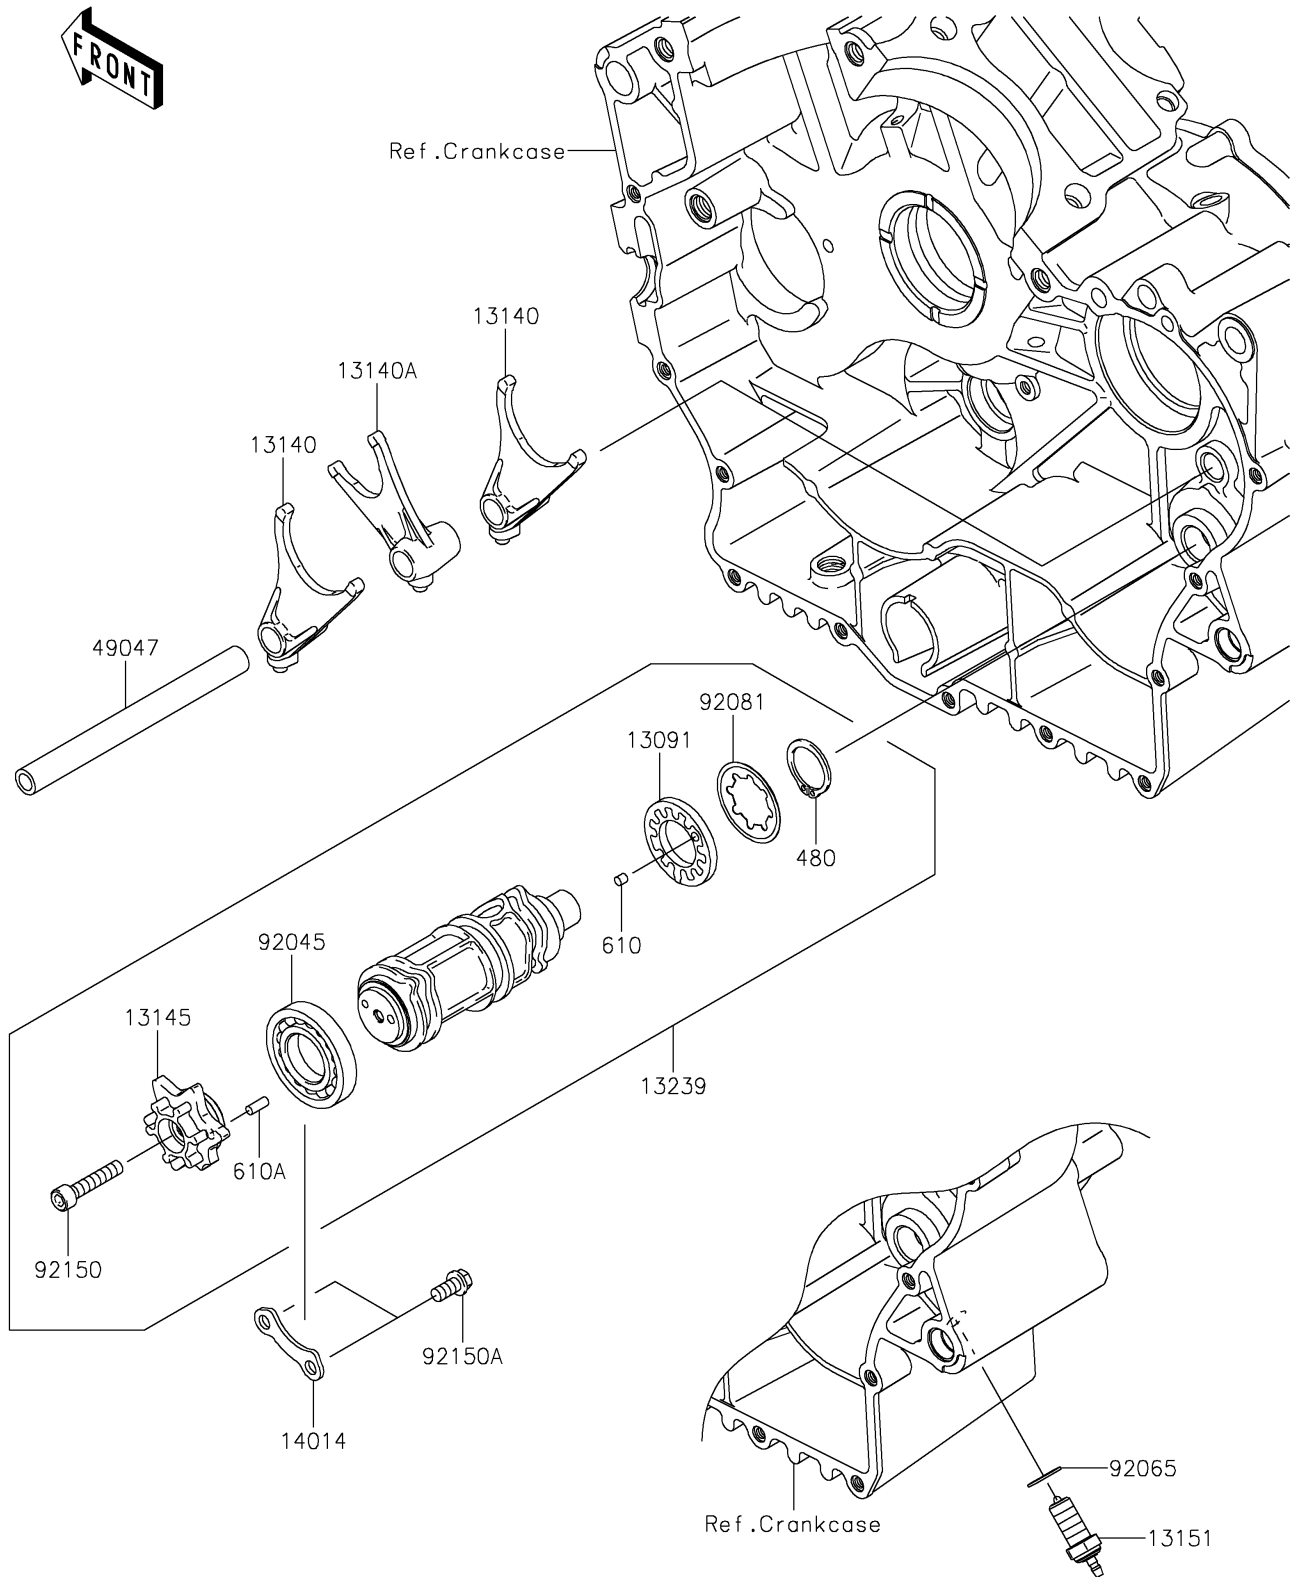

## PARTS DIAGRAM

### Gear Change Drum/Shift Fork(s)

E1362

# 2025 Vulcan 900 Custom

## PARTS LIST

Gear Change Drum/Shift Fork(s)

**ITEM NAME**

**PART NUMBER**

**QUANTITY**

---