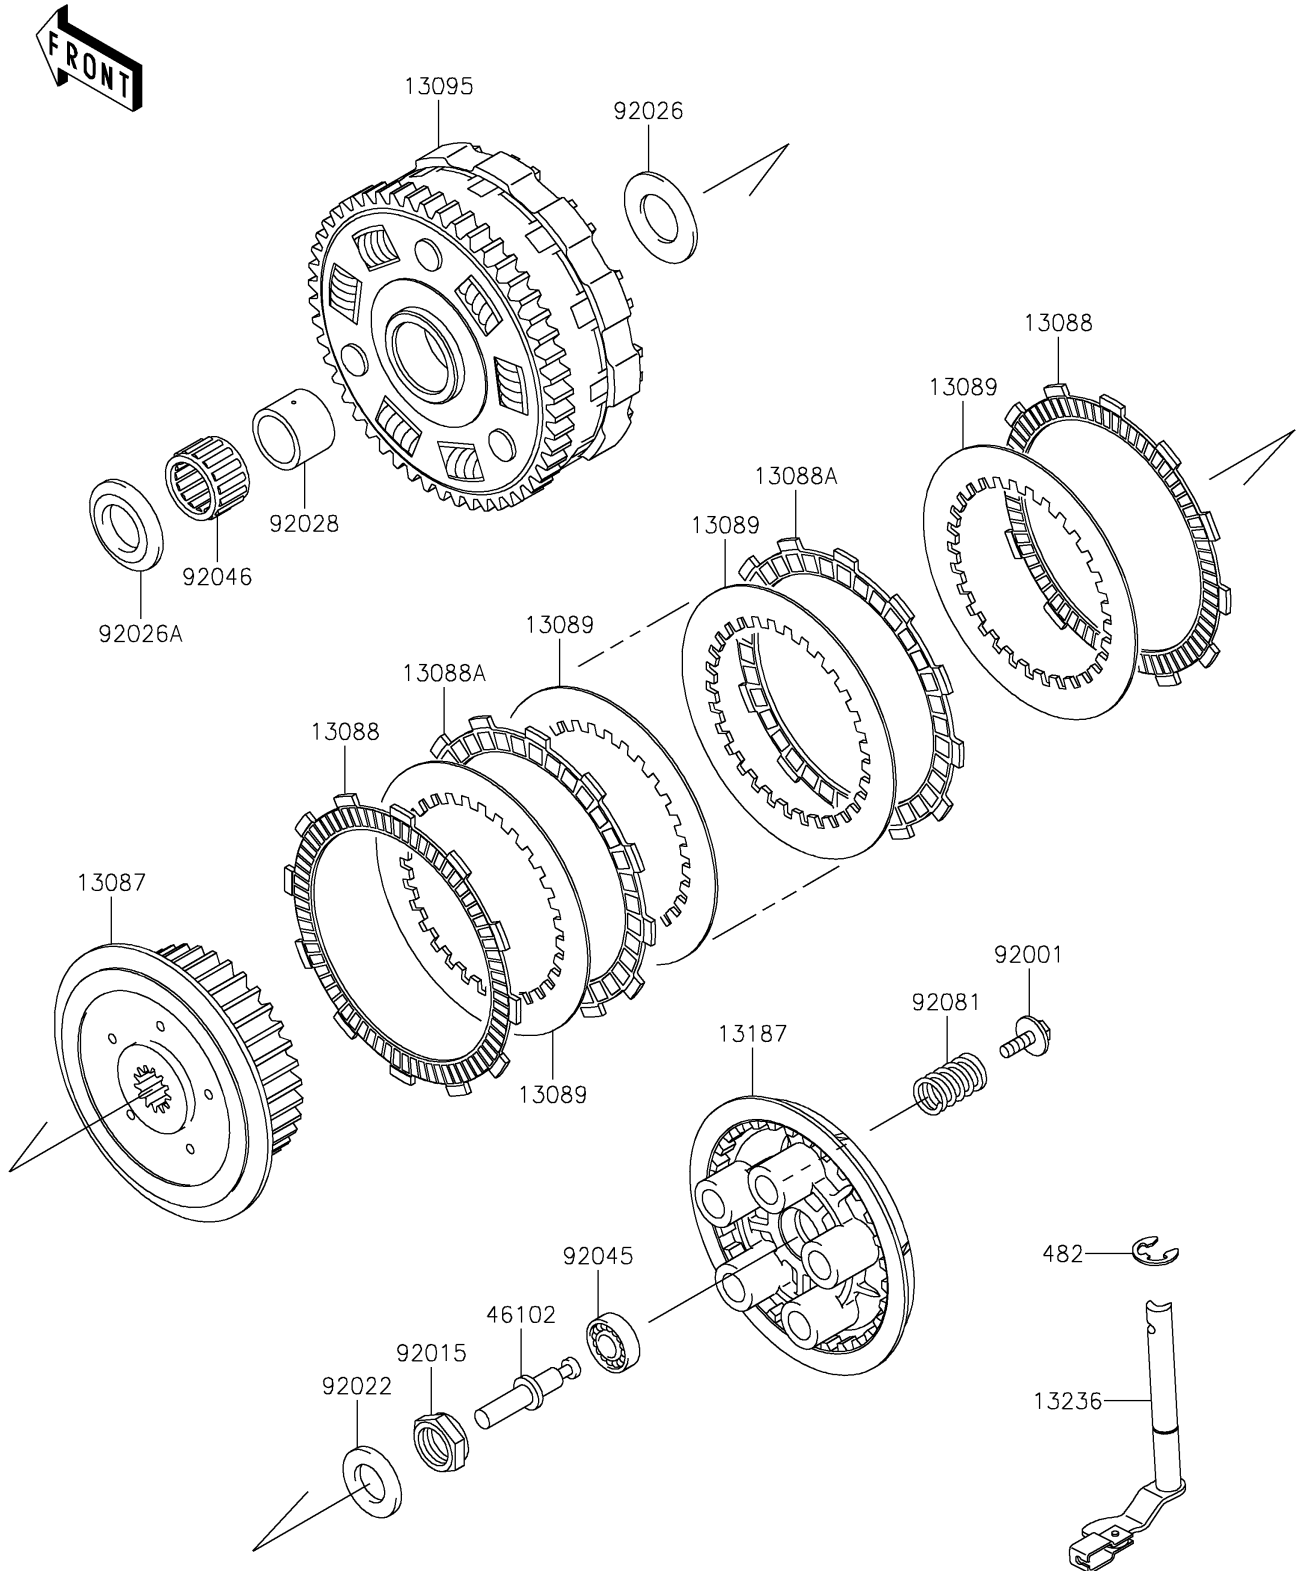

2024 Vulcan 900 Custom

PARTS DIAGRAM

Clutch

E1350

2024 Vulcan 900 Custom

PARTS LIST

Clutch

ITEM NAME

PART NUMBER

QUANTITY
