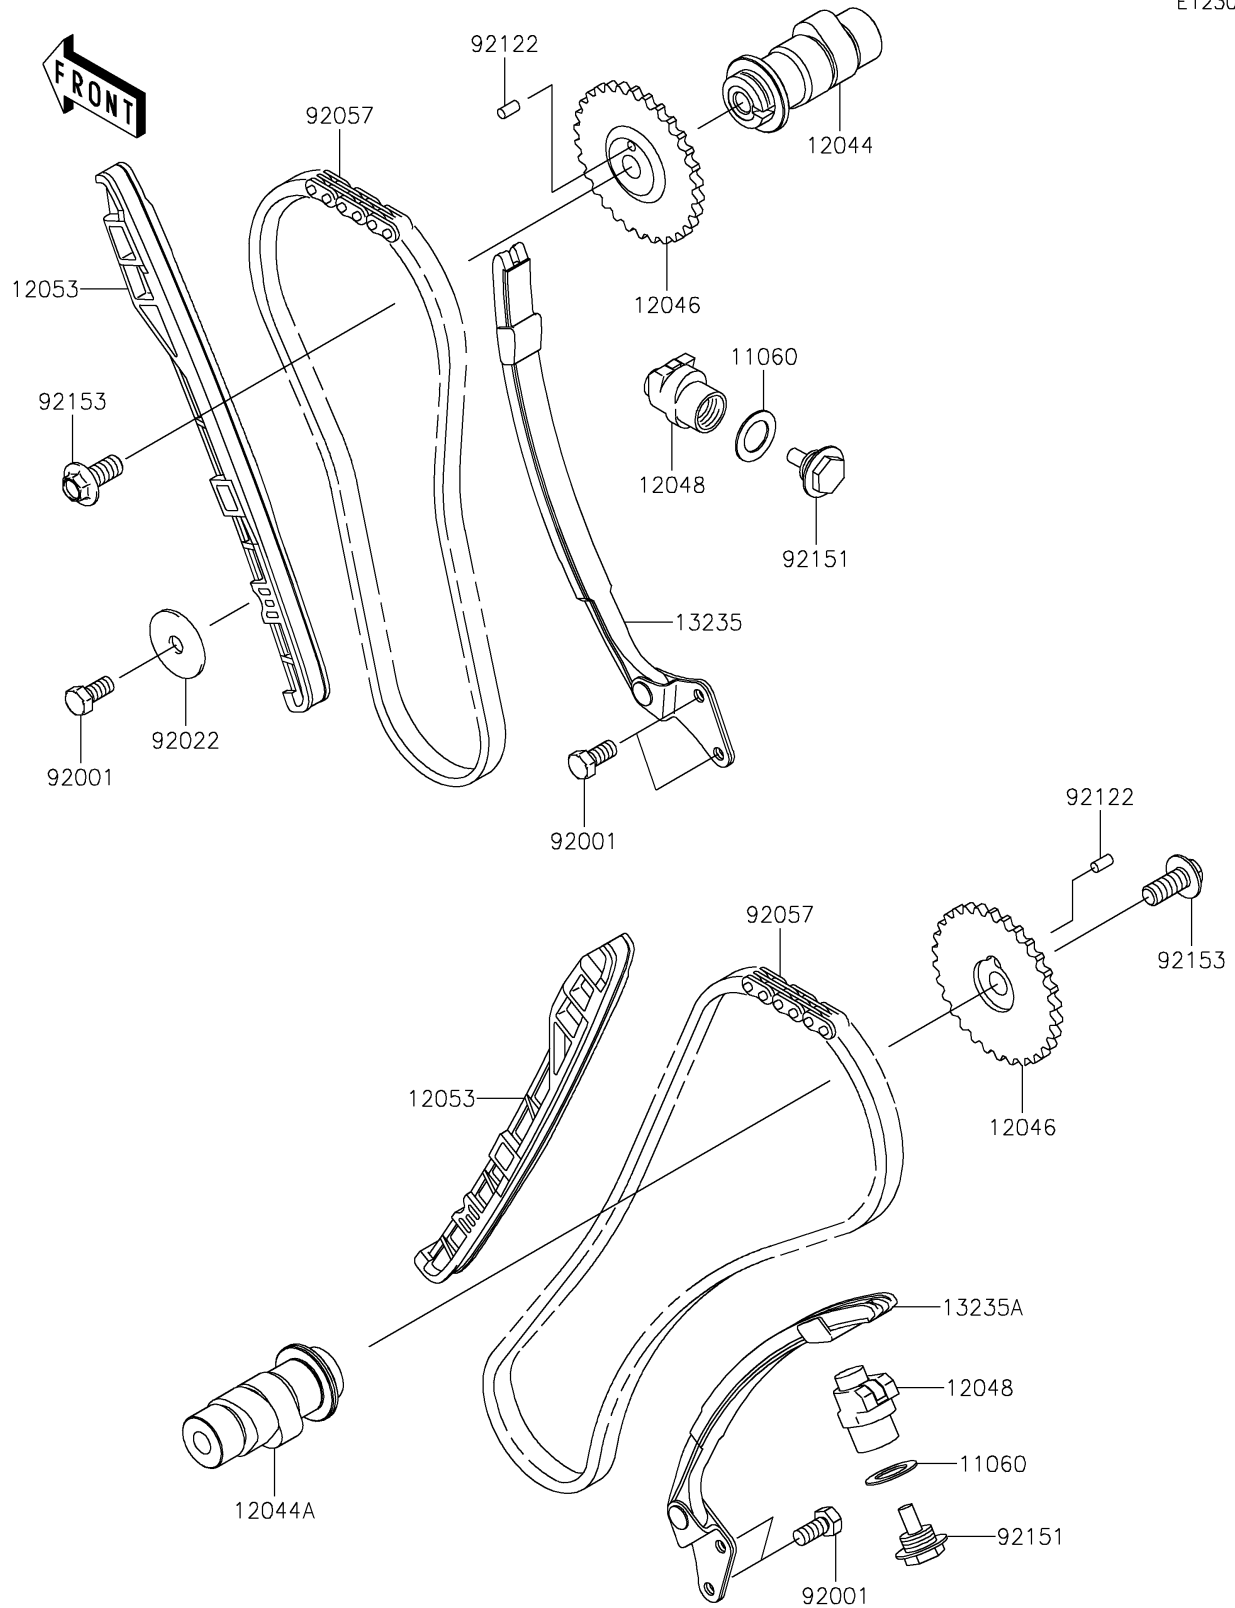

## PARTS DIAGRAM

### Camshaft(s)/Tensioner

E1230

# 2025 Vulcan 900 Custom

## PARTS LIST

Camshaft(s)/Tensioner

**ITEM NAME**

**PART NUMBER**

**QUANTITY**

---