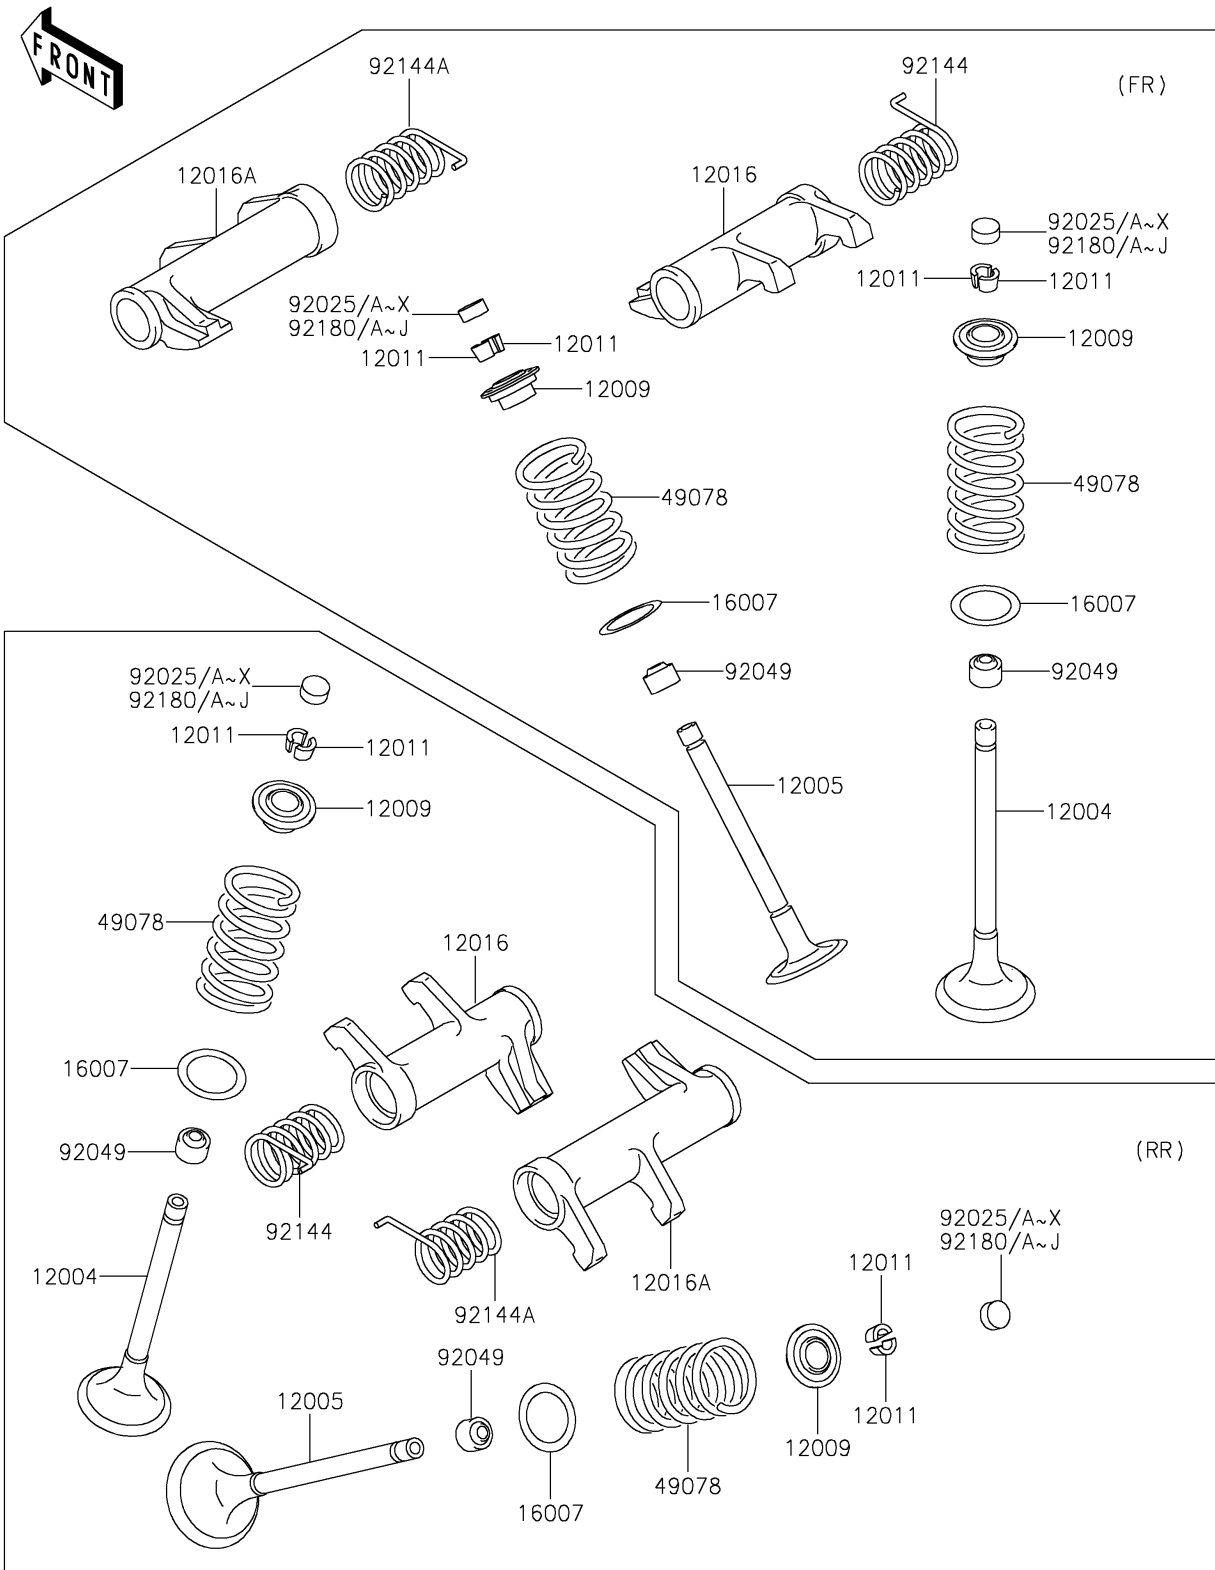

2025 Vulcan 900 Custom

PARTS DIAGRAM

Valve(s)

E1210

2025 Vulcan 900 Custom

PARTS LIST

Valve(s)

ITEM NAME

PART NUMBER

QUANTITY
