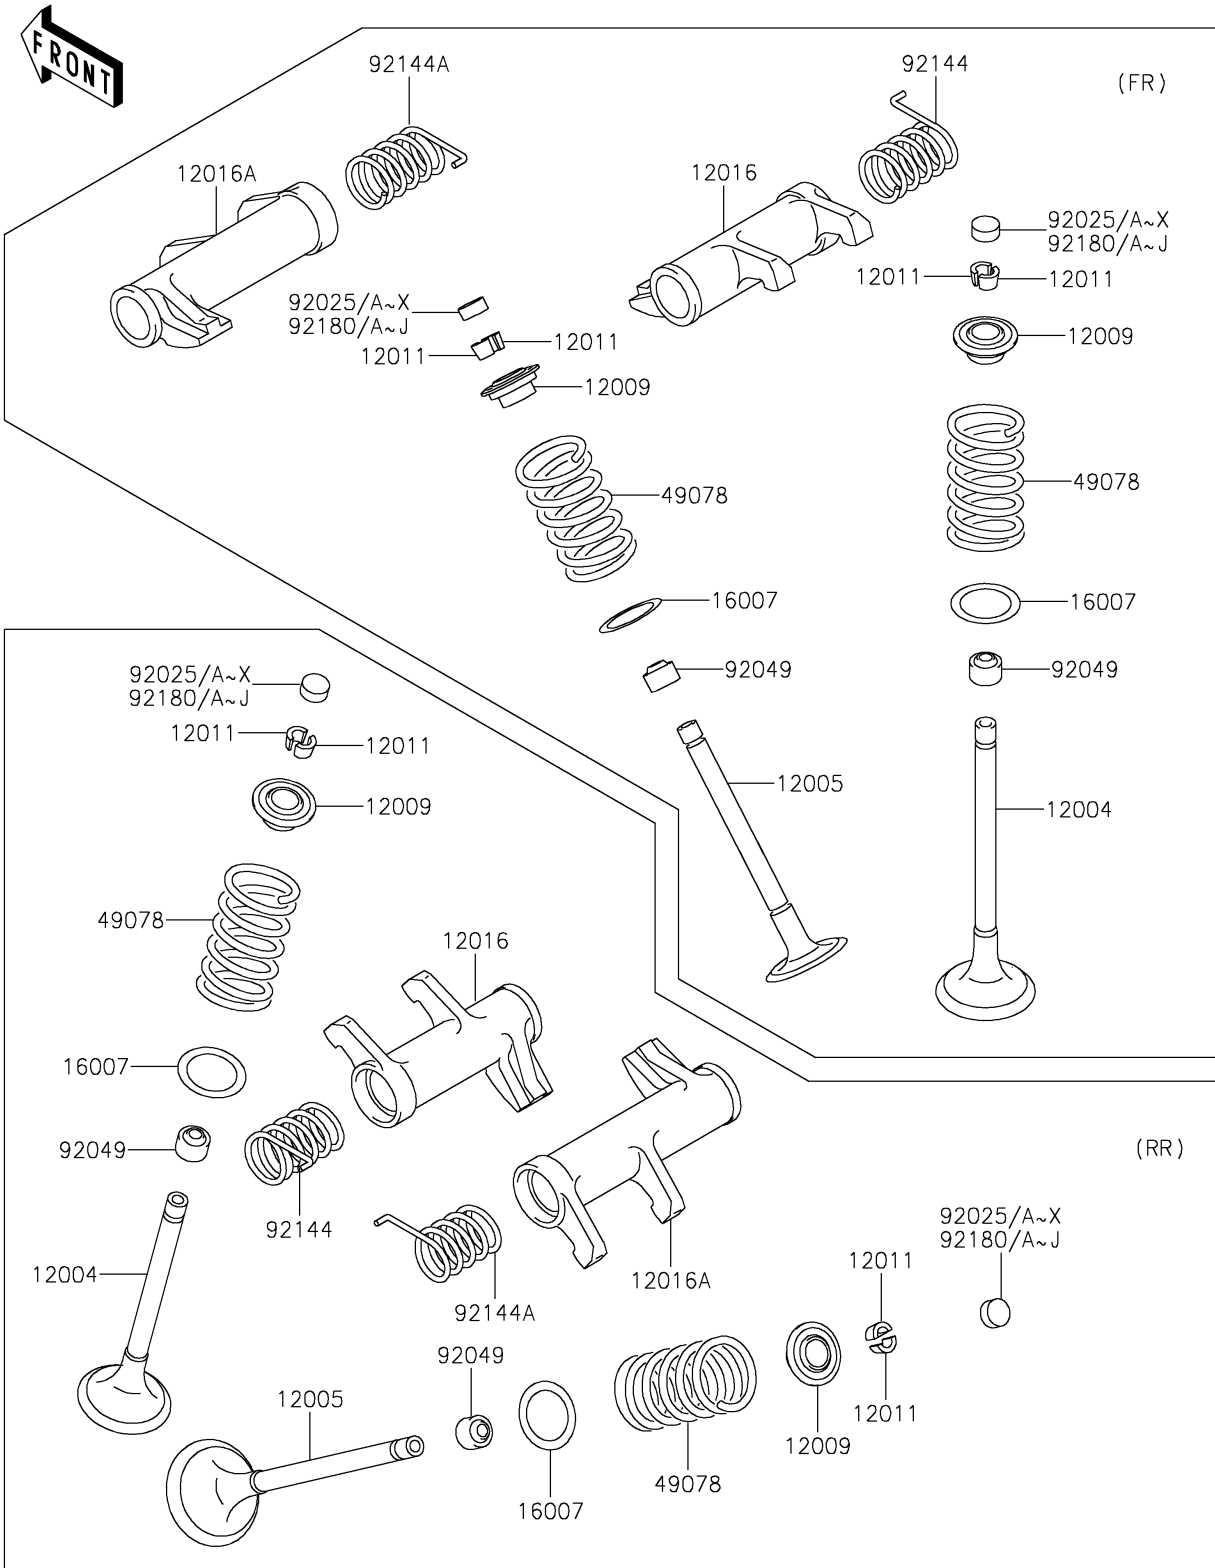

2024 Vulcan 900 Custom

PARTS DIAGRAM

Valve(s)

E1210

2024 Vulcan 900 Custom

PARTS LIST

Valve(s)

ITEM NAME

PART NUMBER

QUANTITY
