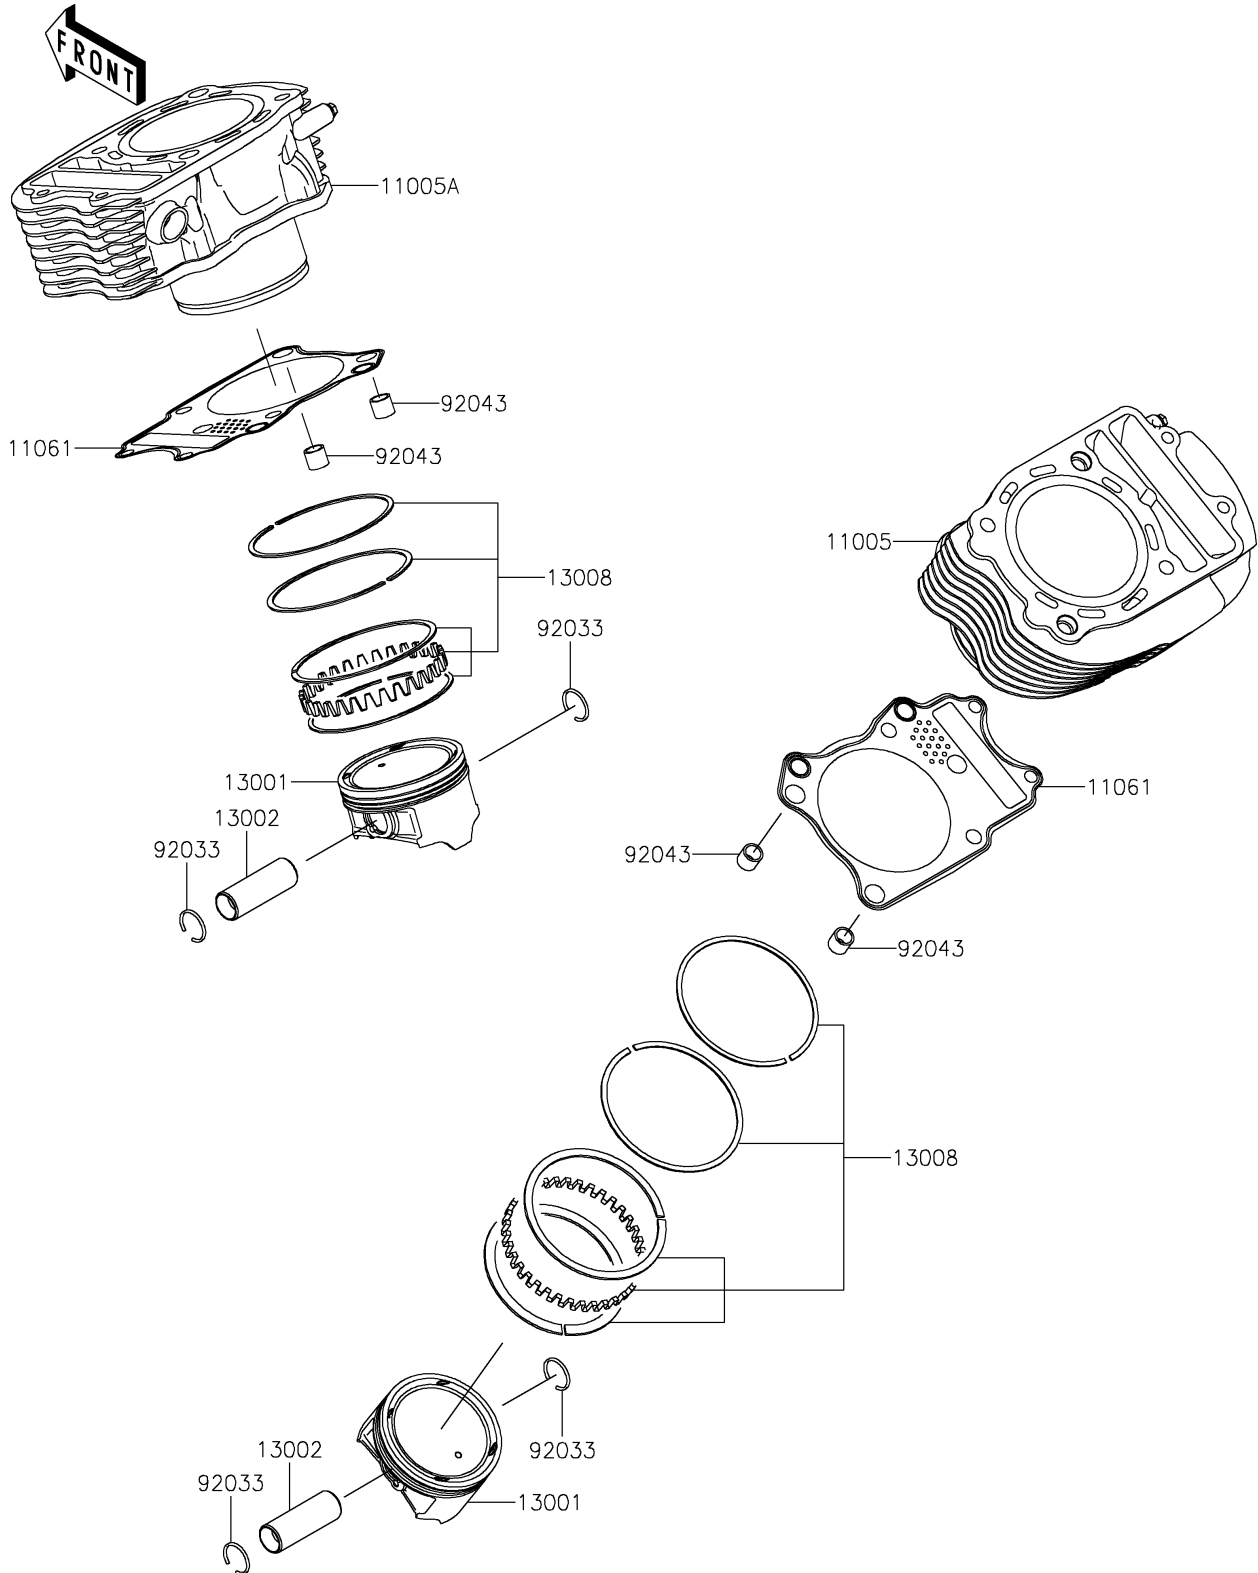

## PARTS DIAGRAM

### Cylinder/Piston(s)

E1120

# 2025 Vulcan 900 Custom

## PARTS LIST

Cylinder/Piston(s)

**ITEM NAME**

**PART NUMBER**

**QUANTITY**

---