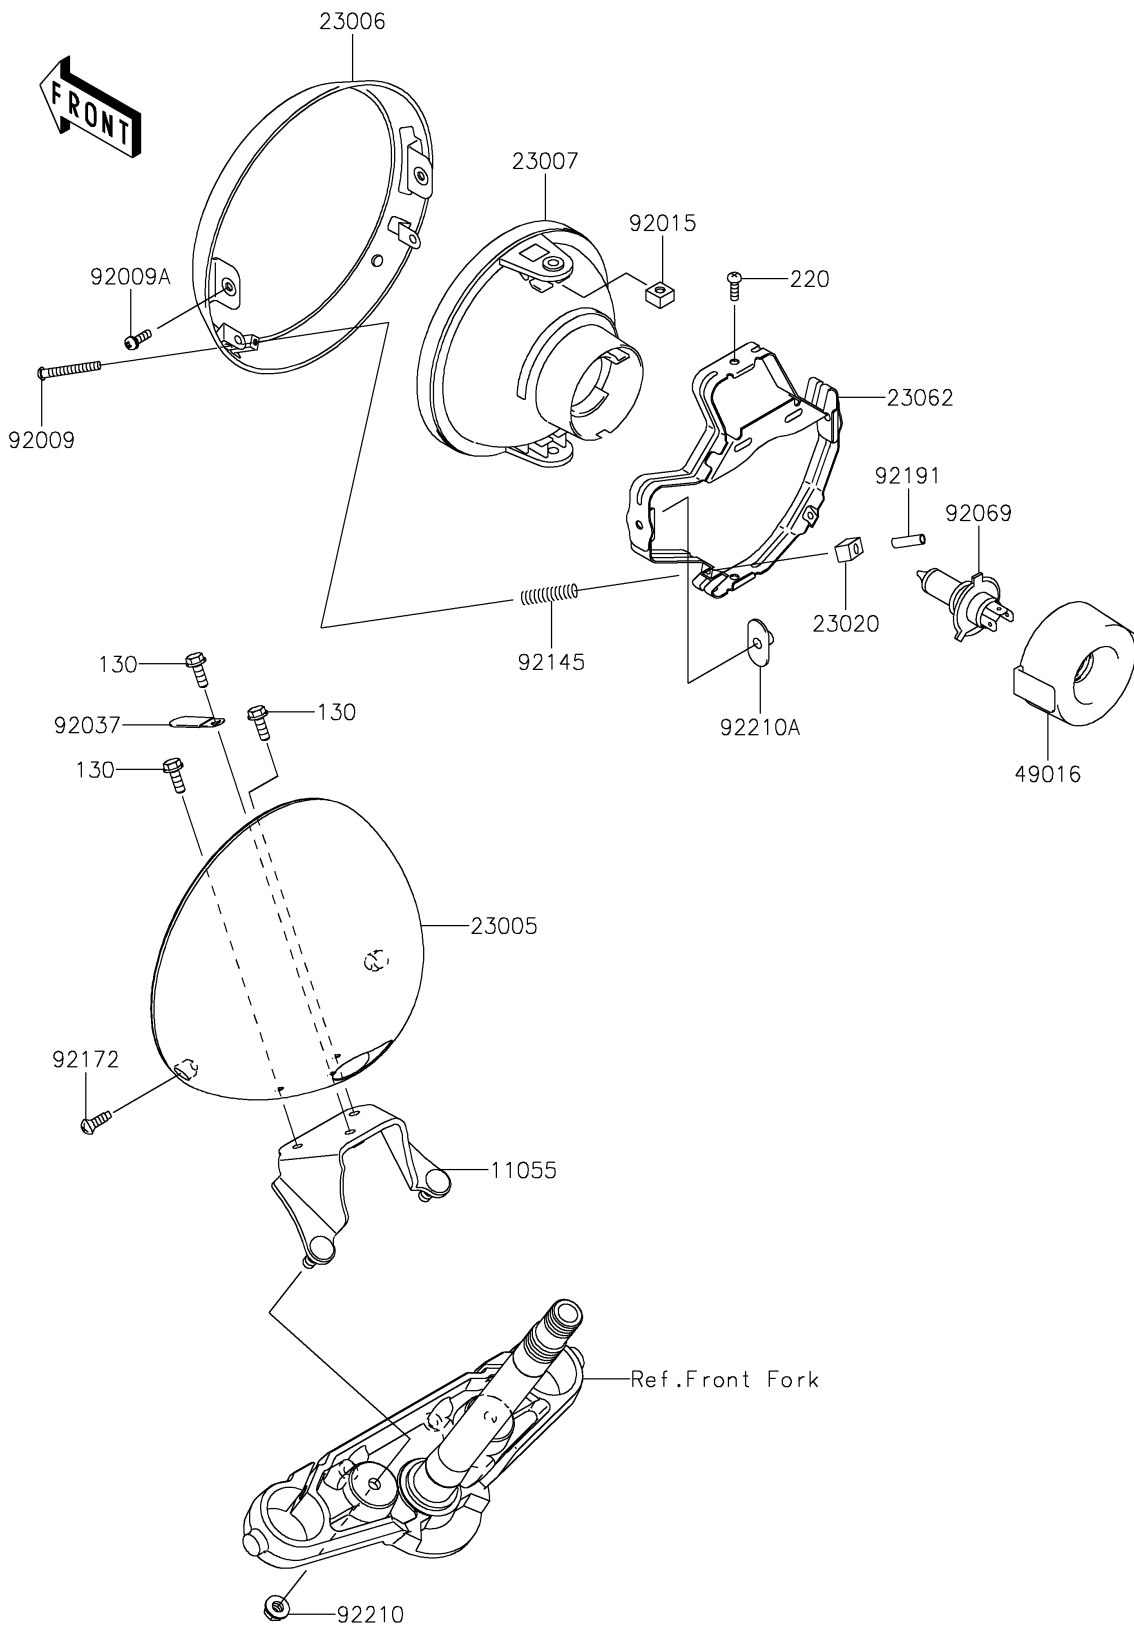

2024 Vulcan 900 Classic

PARTS DIAGRAM

Headlight(s)

F2710

2024 Vulcan 900 Classic

PARTS LIST

Headlight(s)

ITEM NAME	PART NUMBER	QUANTITY
-----------	-------------	----------
