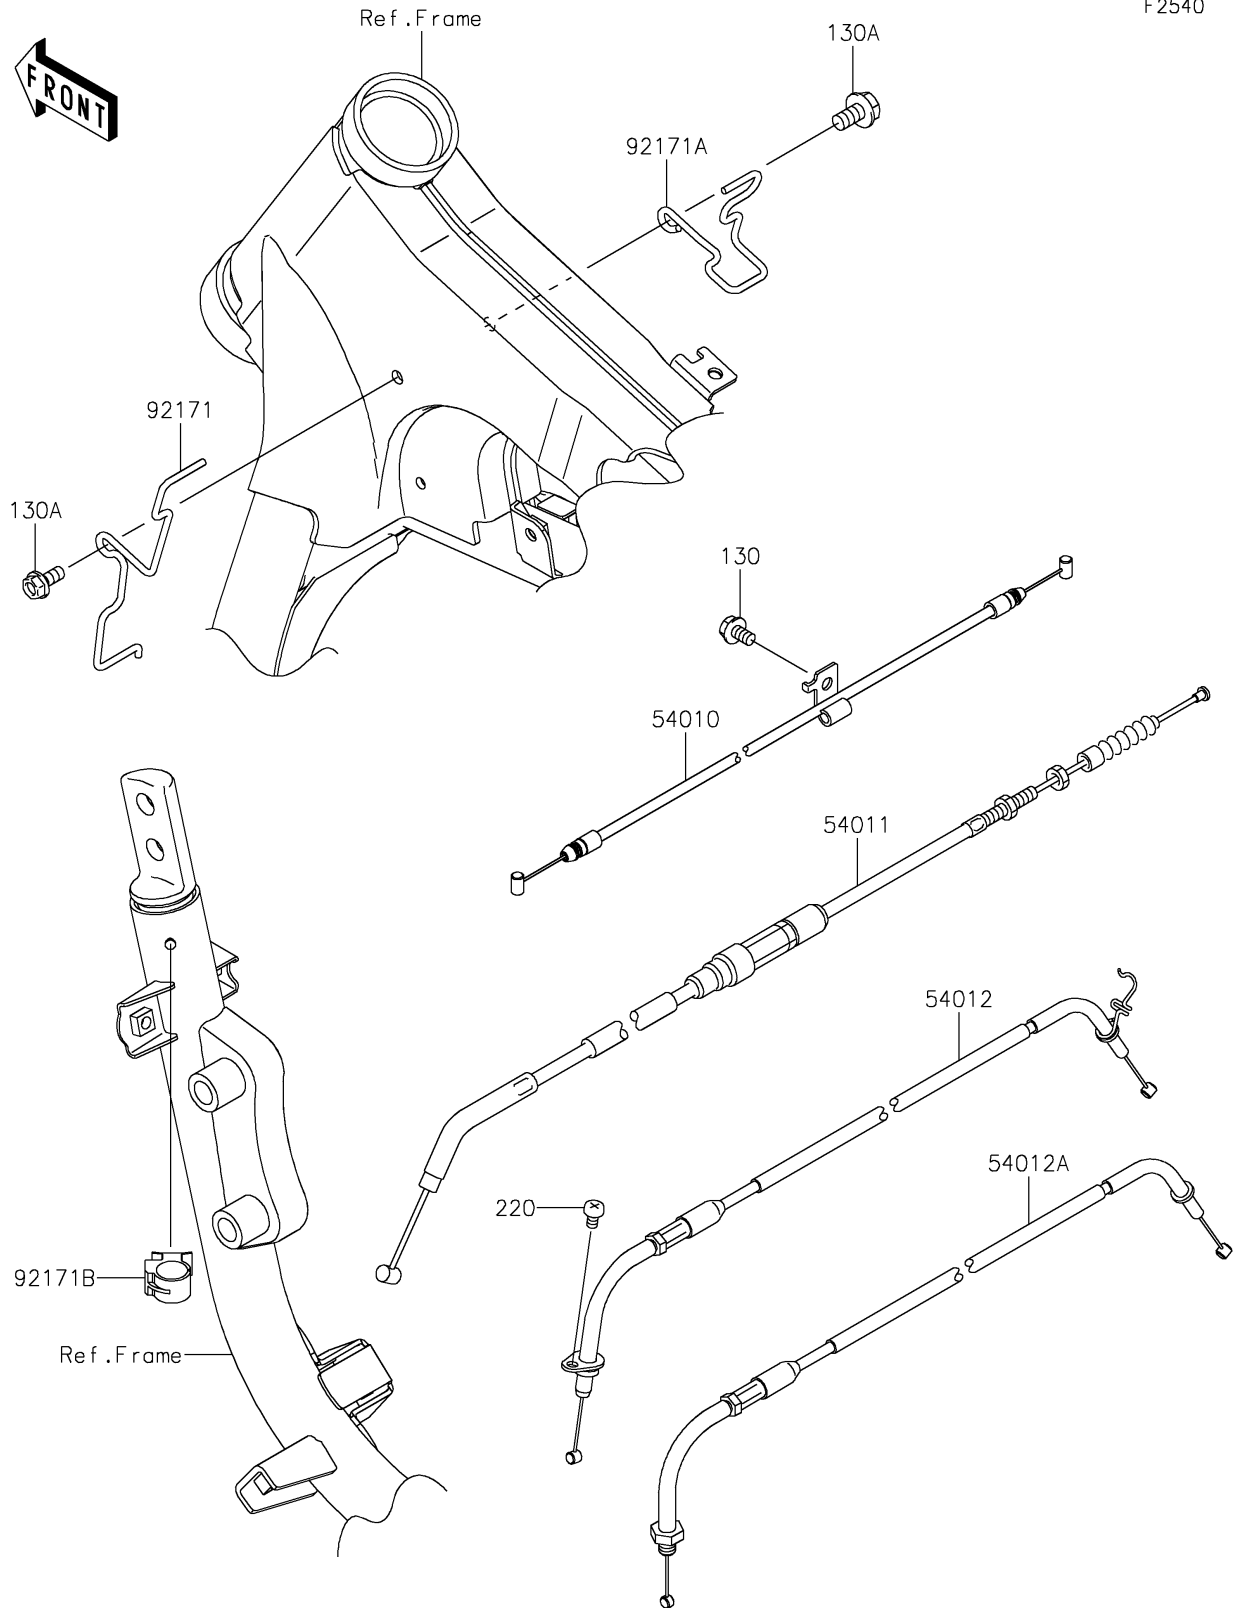

2025 Vulcan 900 Classic

PARTS DIAGRAM

Cables

F2540

2025 Vulcan 900 Classic

PARTS LIST

Cables

ITEM NAME	PART NUMBER	QUANTITY
CABLE,SEAT LOCK (Ref # 54010)	54010-0065	1
CABLE-CLUTCH (Ref # 54011)	54011-0070	1
CABLE-THROTTLE,OPENING (Ref # 54012)	54012-0171	1
CABLE-THROTTLE,CLOSING (Ref # 54012A)	54012-0172	1
CLAMP,FR,LH (Ref # 92171)	92171-0597	1
CLAMP,FR,RH (Ref # 92171A)	92171-0605	1
CLAMP,15MM DIA. (Ref # 92171B)	92171-1424	1
BOLT-FLANGED,6X10 (Ref # 130)	130BB0610	1
BOLT-FLANGED,6X14 (Ref # 130A)	130BB0614	2
SCREW-PAN-CROS,5X8 (Ref # 220)	220AB0508	1