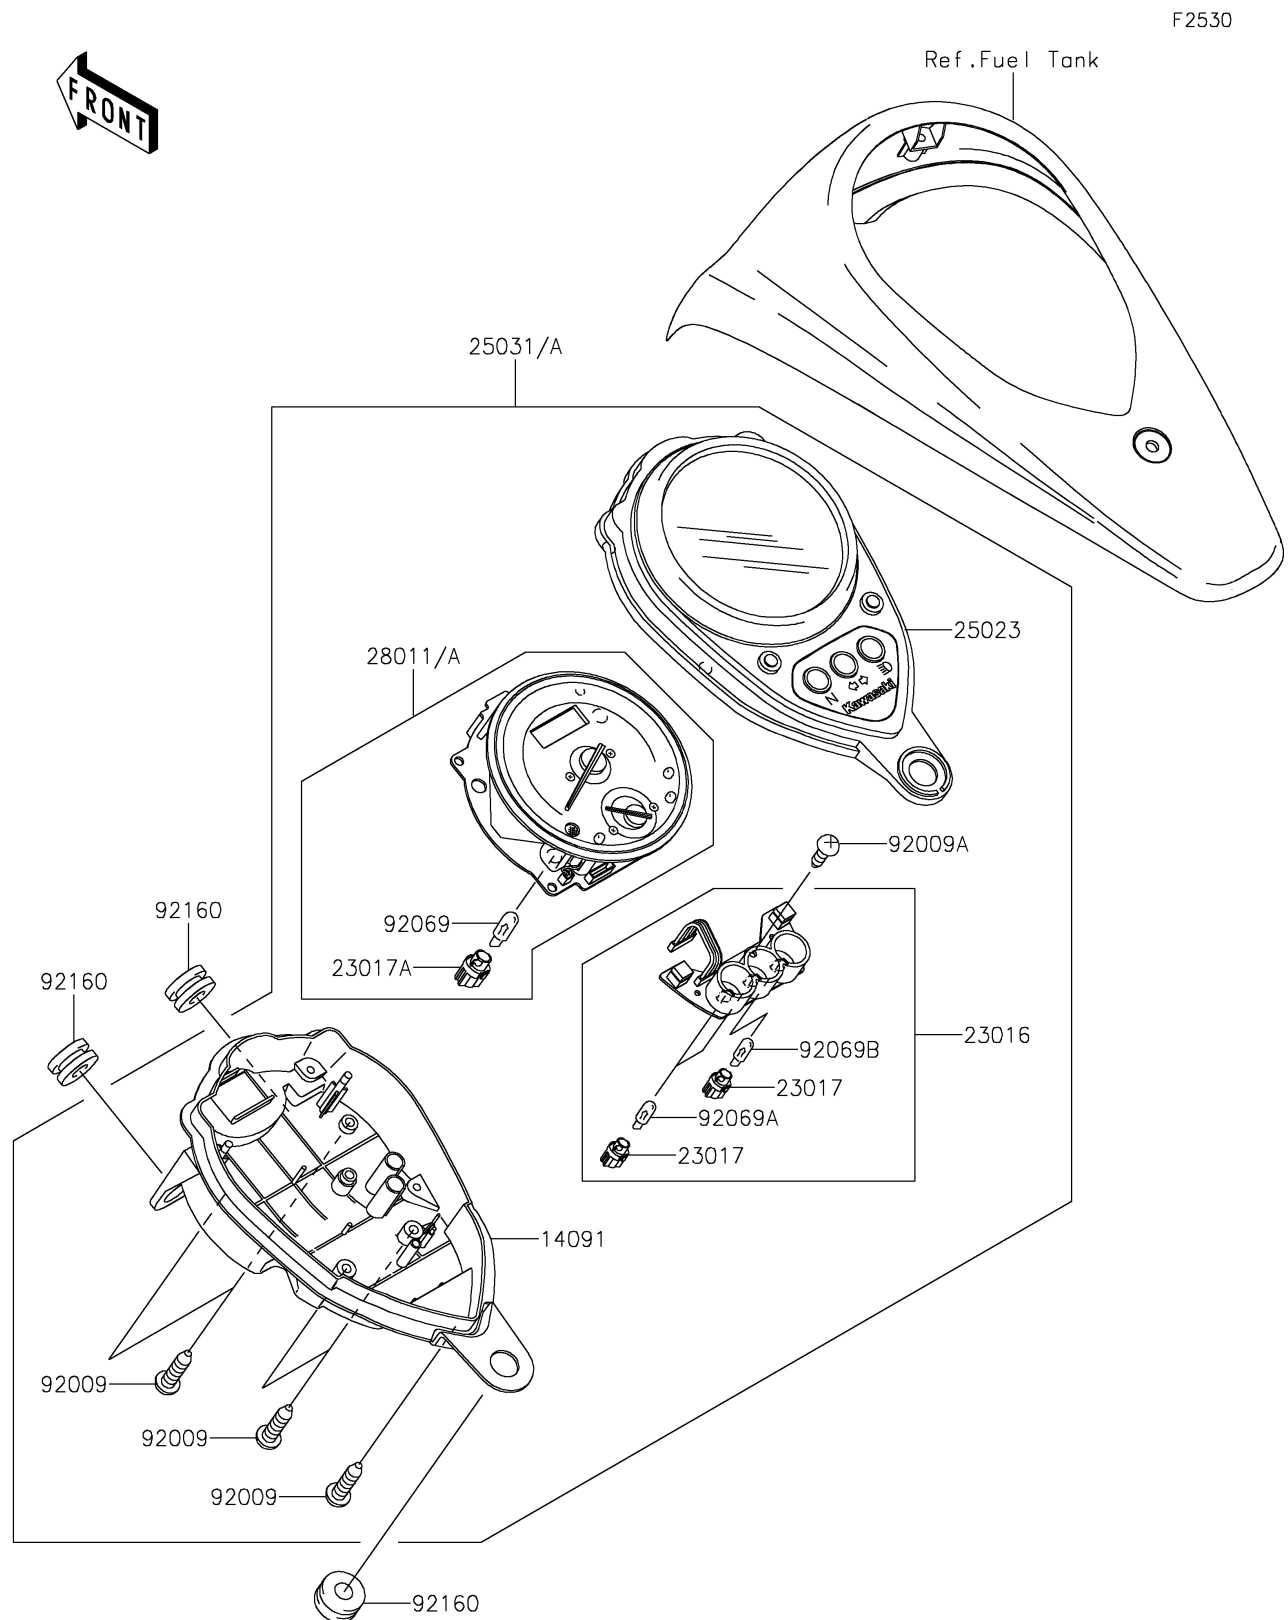

2025 Vulcan 900 Classic

PARTS DIAGRAM

Meter(s)

2025 Vulcan 900 Classic

PARTS LIST

Meter(s)

ITEM NAME	PART NUMBER	QUANTITY
COVER,METER,LWR (Ref # 14091)	14091-1215	1
LAMP-ASSY (Ref # 23016)	23016-1186	1
SOCKET,WEDGE BASE,T-5 (Ref # 23017)	23017-1063	3
SOCKET (Ref # 23017A)	23017-1064	1
COVER-METER CASE,UPP (Ref # 25023)	25023-0057	1
METER-ASSY,MPH (Ref # 25031)	25031-0321	1
METER-ASSY,KPH (Ref # 25031A)	25031-0323	1
METER,SPEED&FUEL,MPH (Ref # 28011)	28011-0147	1
METER,SPEED&FUEL,KPH (Ref # 28011A)	28011-0168	1
SCREW,TAPPING,4X16 (Ref # 92009)	92009-1163	5
SCREW,TAPPING,4X14 (Ref # 92009A)	92009-1503	1
BULB,14V 3W,T6.5 (Ref # 92069)	92069-1068	1
BULB,12V 2W,T5 (Ref # 92069A)	92069-1105	2
BULB,12V 1.4W,T5 (Ref # 92069B)	92069-1117	1
DAMPER (Ref # 92160)	92160-1162	3