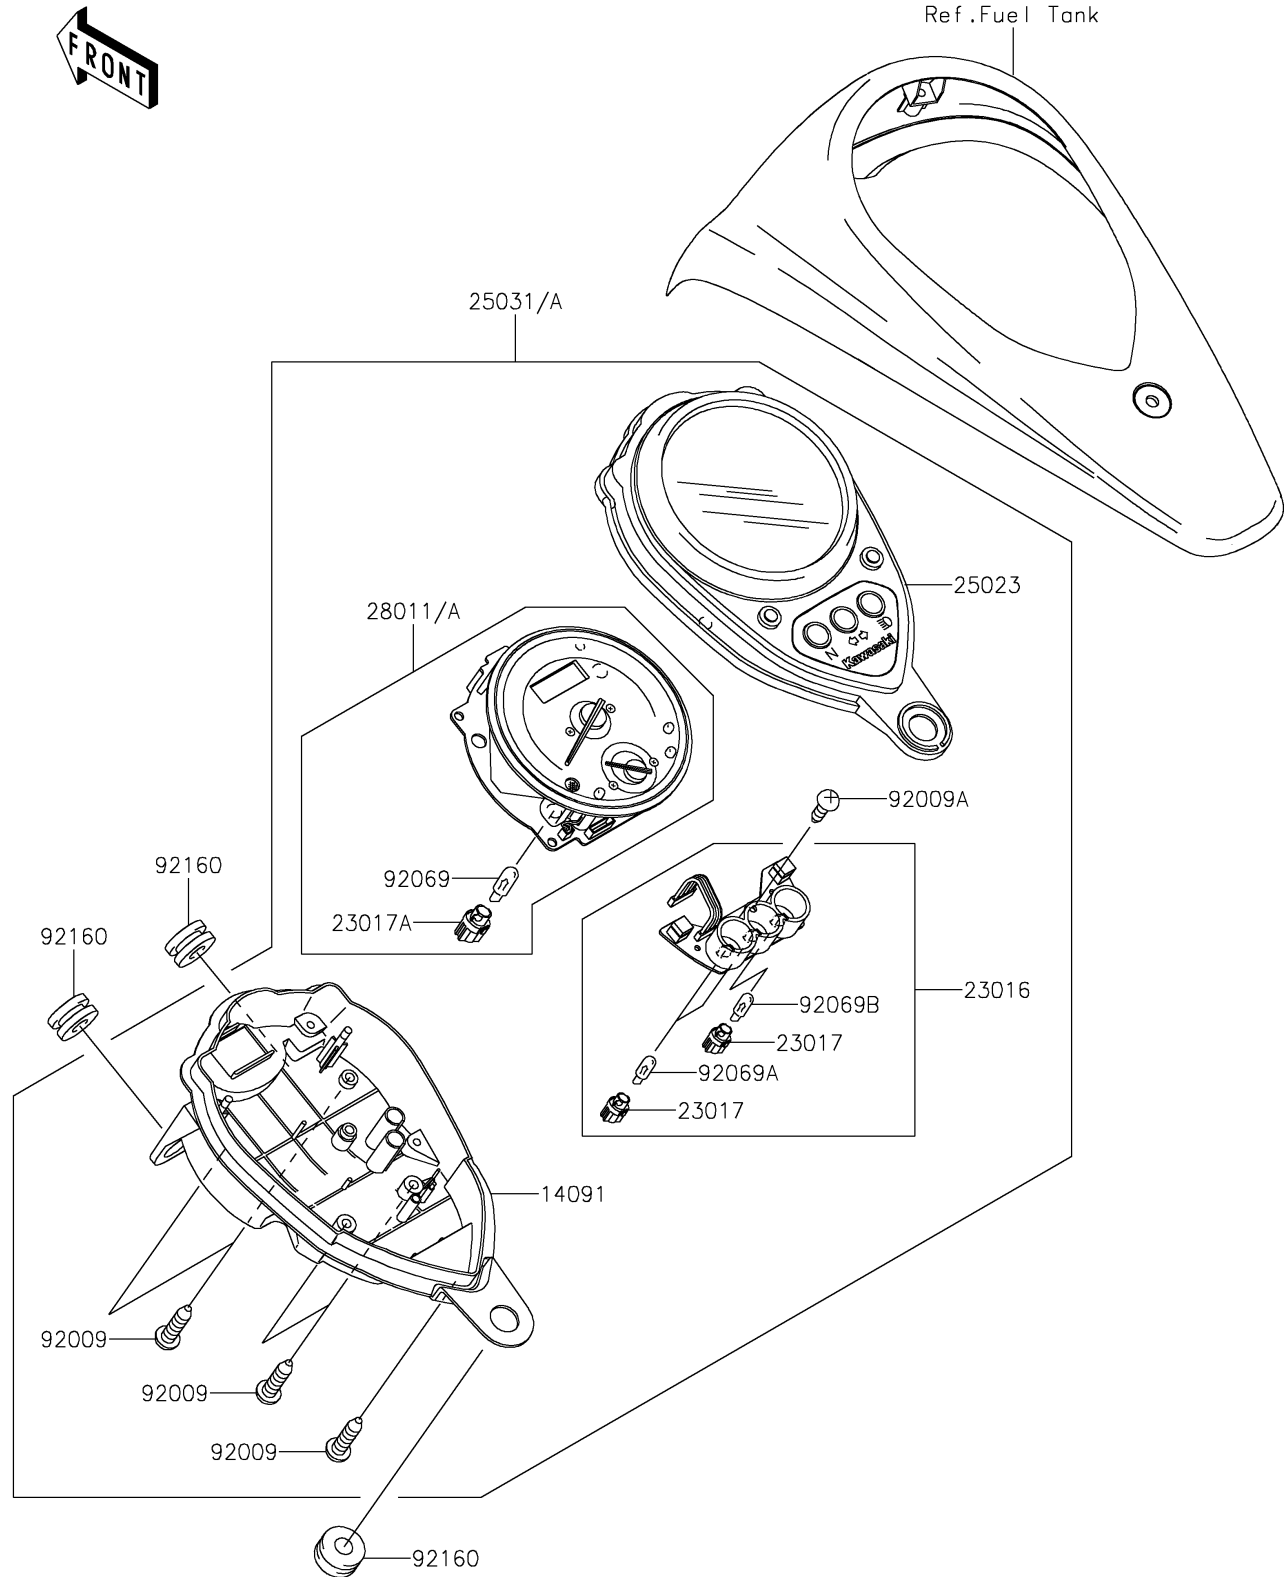

2025 Vulcan 900 Classic

PARTS DIAGRAM

Meter(s)

F2530

2025 Vulcan 900 Classic

PARTS LIST

Meter(s)

ITEM NAME

PART NUMBER

QUANTITY
