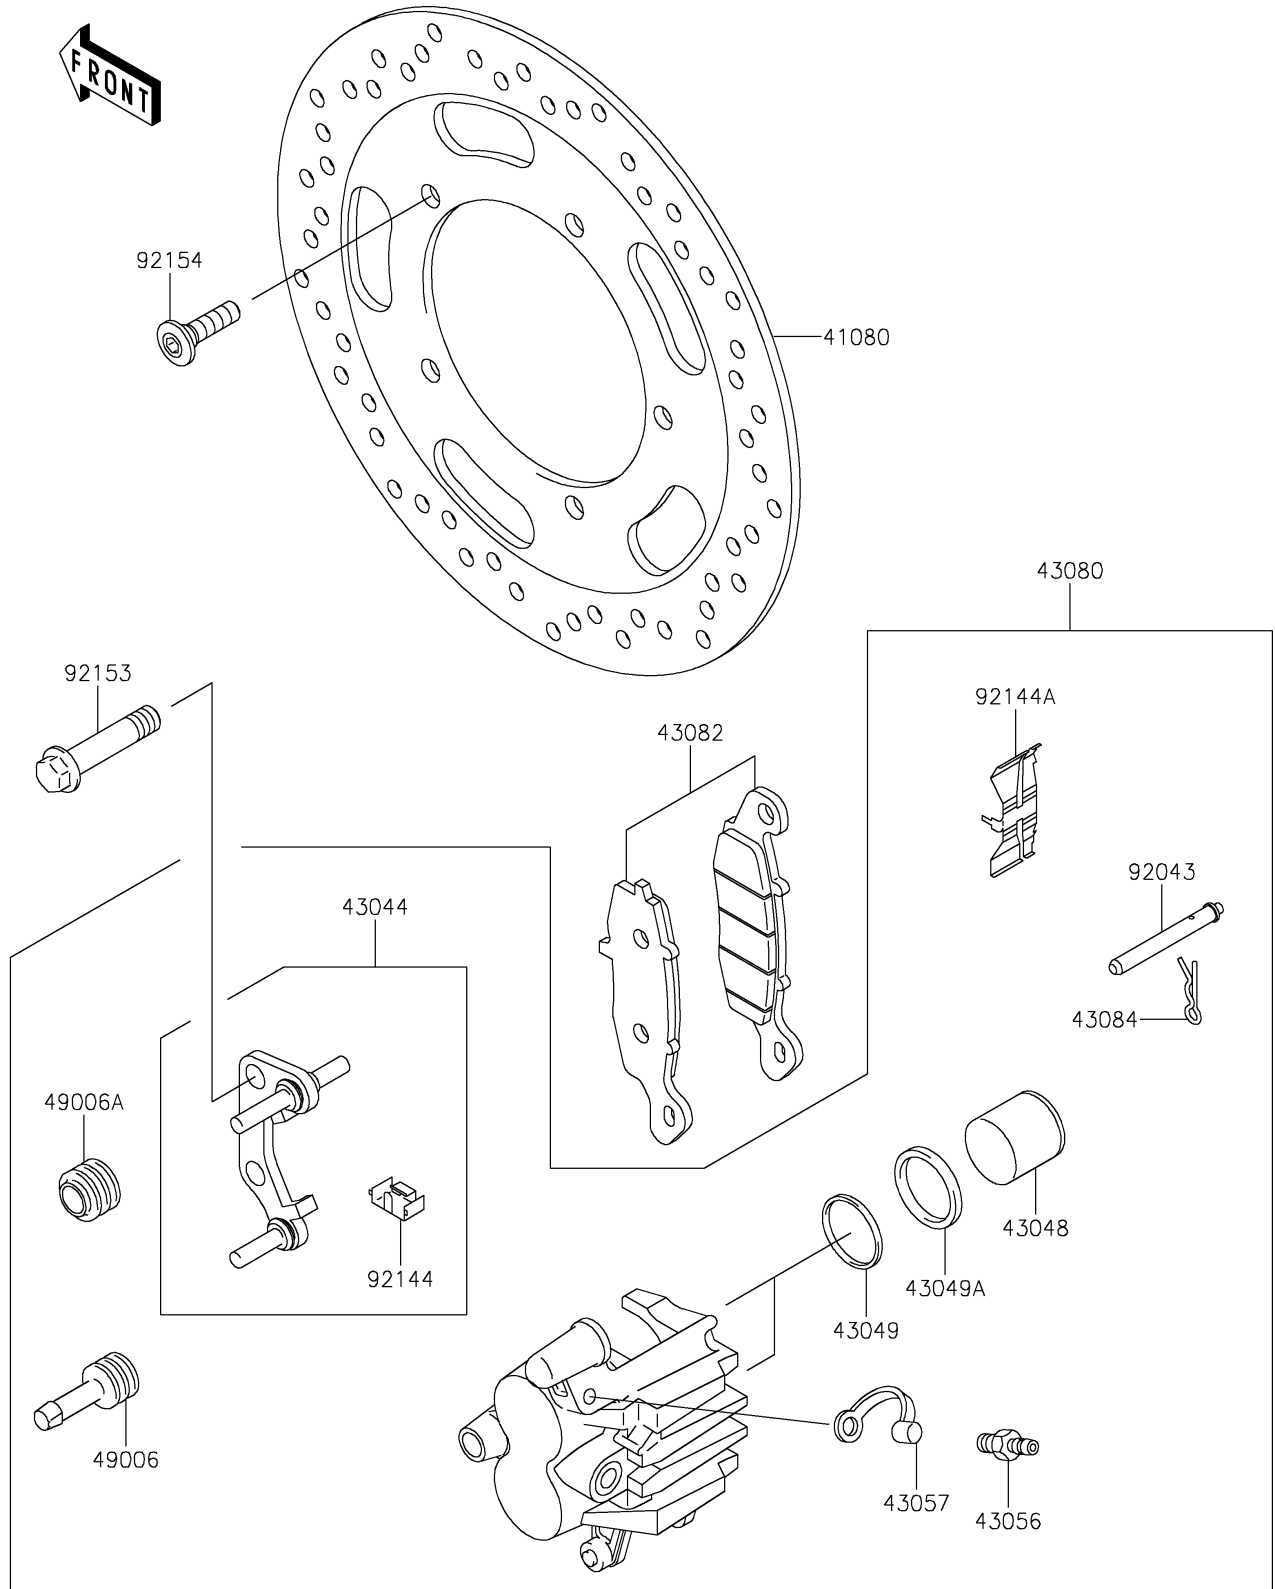

2024 Vulcan 900 Classic

PARTS DIAGRAM

Front Brake

F2292

2024 Vulcan 900 Classic

PARTS LIST Front Brake

ITEM NAME	PART NUMBER	QUANTITY
-----------	-------------	----------
