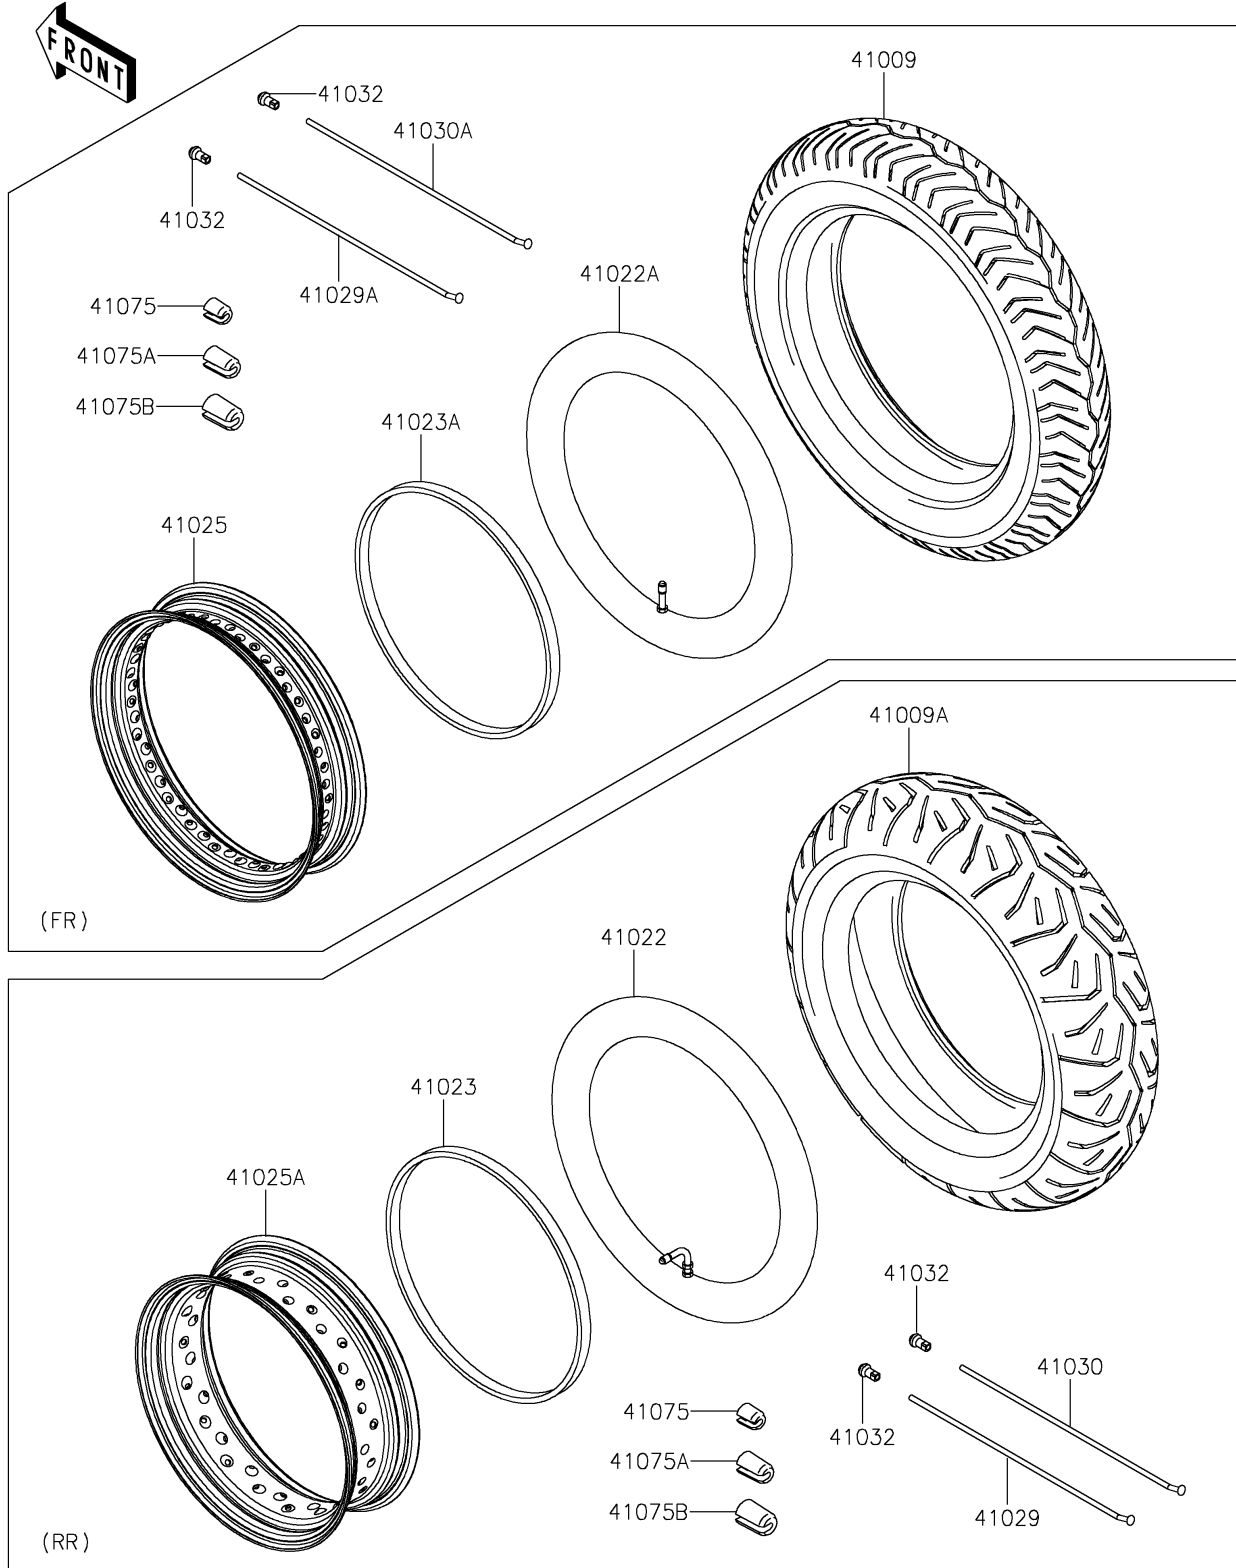

2024 Vulcan 900 Classic

PARTS DIAGRAM

Tires

F2210

2024 Vulcan 900 Classic

PARTS LIST

Tires

ITEM NAME	PART NUMBER	QUANTITY
-----------	-------------	----------
