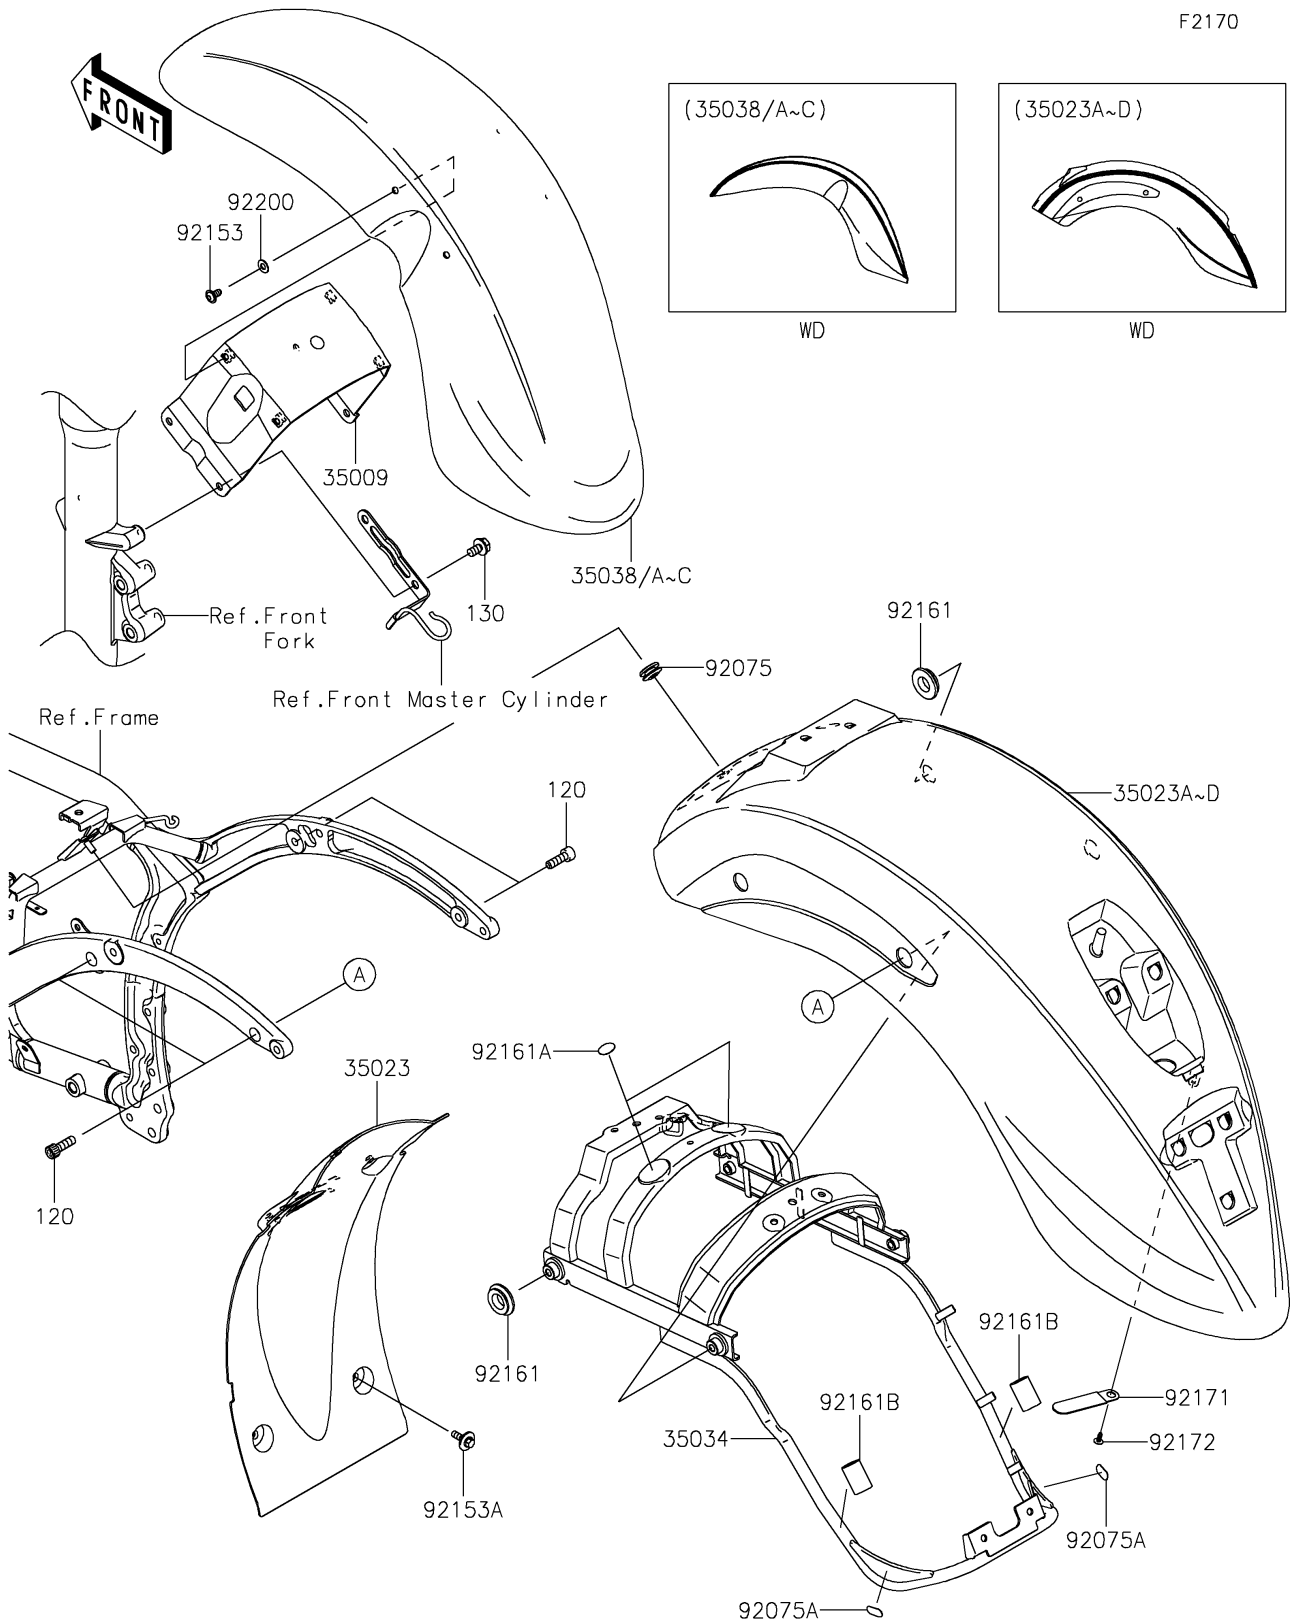

2025 Vulcan 900 Classic

PARTS DIAGRAM

Fenders

2025 Vulcan 900 Classic

PARTS LIST

Fenders

ITEM NAME	PART NUMBER	QUANTITY
BRACE,FRONT FENDER (Ref # 35009)	35009-0014	1
FENDER-REAR,INNER (Ref # 35023)	35023-0073	1
FENDER-REAR,M.C.GRAY+BLU (Ref # 35023C)	35023-5477-76F	1
REINFORCE,REAR FENDER (Ref # 35034)	35034-0090	1
FENDER-FRONT,M.C.GRAY+BLU (Ref # 35038B)	35038-5416-76F	1
DAMPER (Ref # 92075)	92075-1067	1
DAMPER (Ref # 92075A)	92075-1841	2
BOLT,SOCKET,6X16 (Ref # 92153)	92153-0817	4
BOLT,6X20 (Ref # 92153A)	92153-1599	4
DAMPER (Ref # 92161)	92161-0375	2
DAMPER (Ref # 92161A)	92161-0406	2
DAMPER (Ref # 92161B)	92161-0459	2
CLAMP (Ref # 92171)	92171-0181	1
SCREW,TAPPING,4X10 (Ref # 92172)	92172-0172	1
WASHER,6.5X14X1 (Ref # 92200)	92200-1388	4
BOLT-SOCKET,8X25 (Ref # 120)	120CA0825	4
BOLT-FLANGED,8X14 (Ref # 130)	130BB0814	4