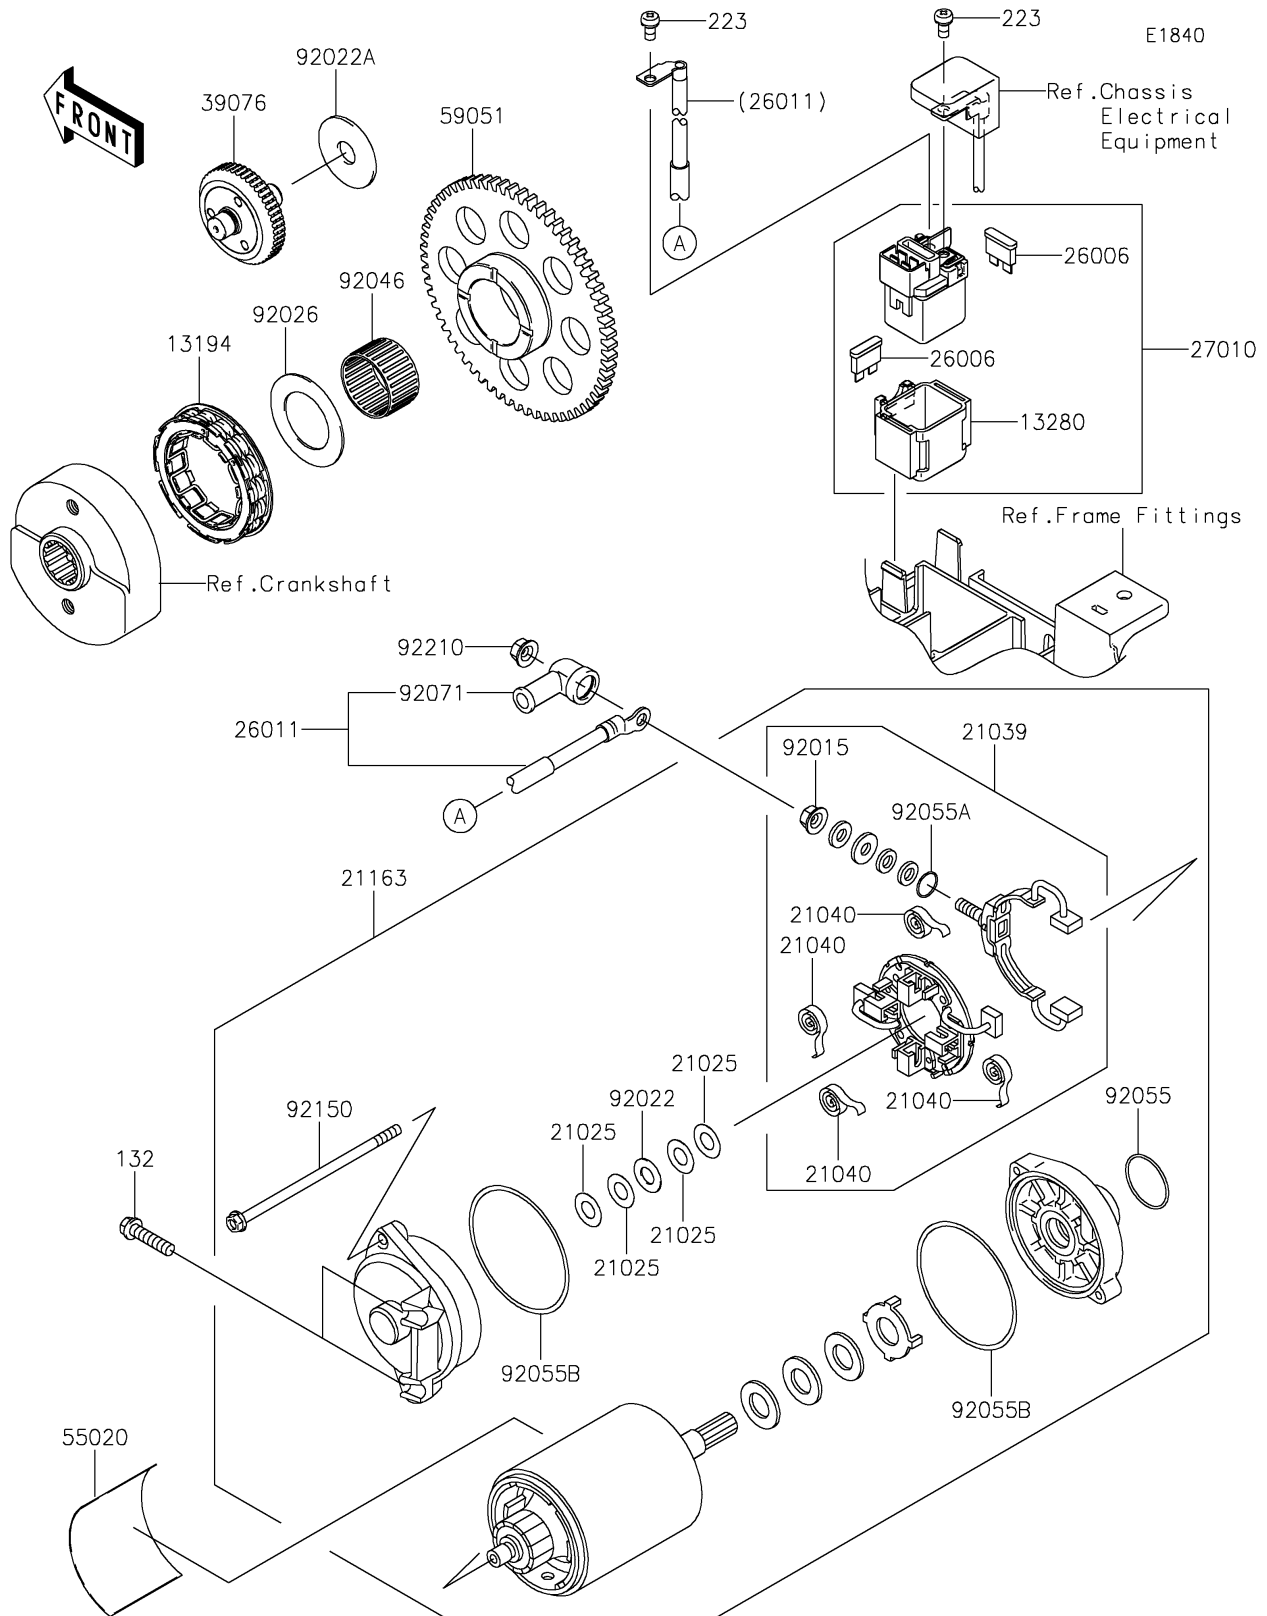

## PARTS DIAGRAM

### Starter Motor

# 2024 Vulcan 900 Classic

## PARTS LIST Starter Motor

ITEM NAME	PART NUMBER	QUANTITY
-----------	-------------	----------

---