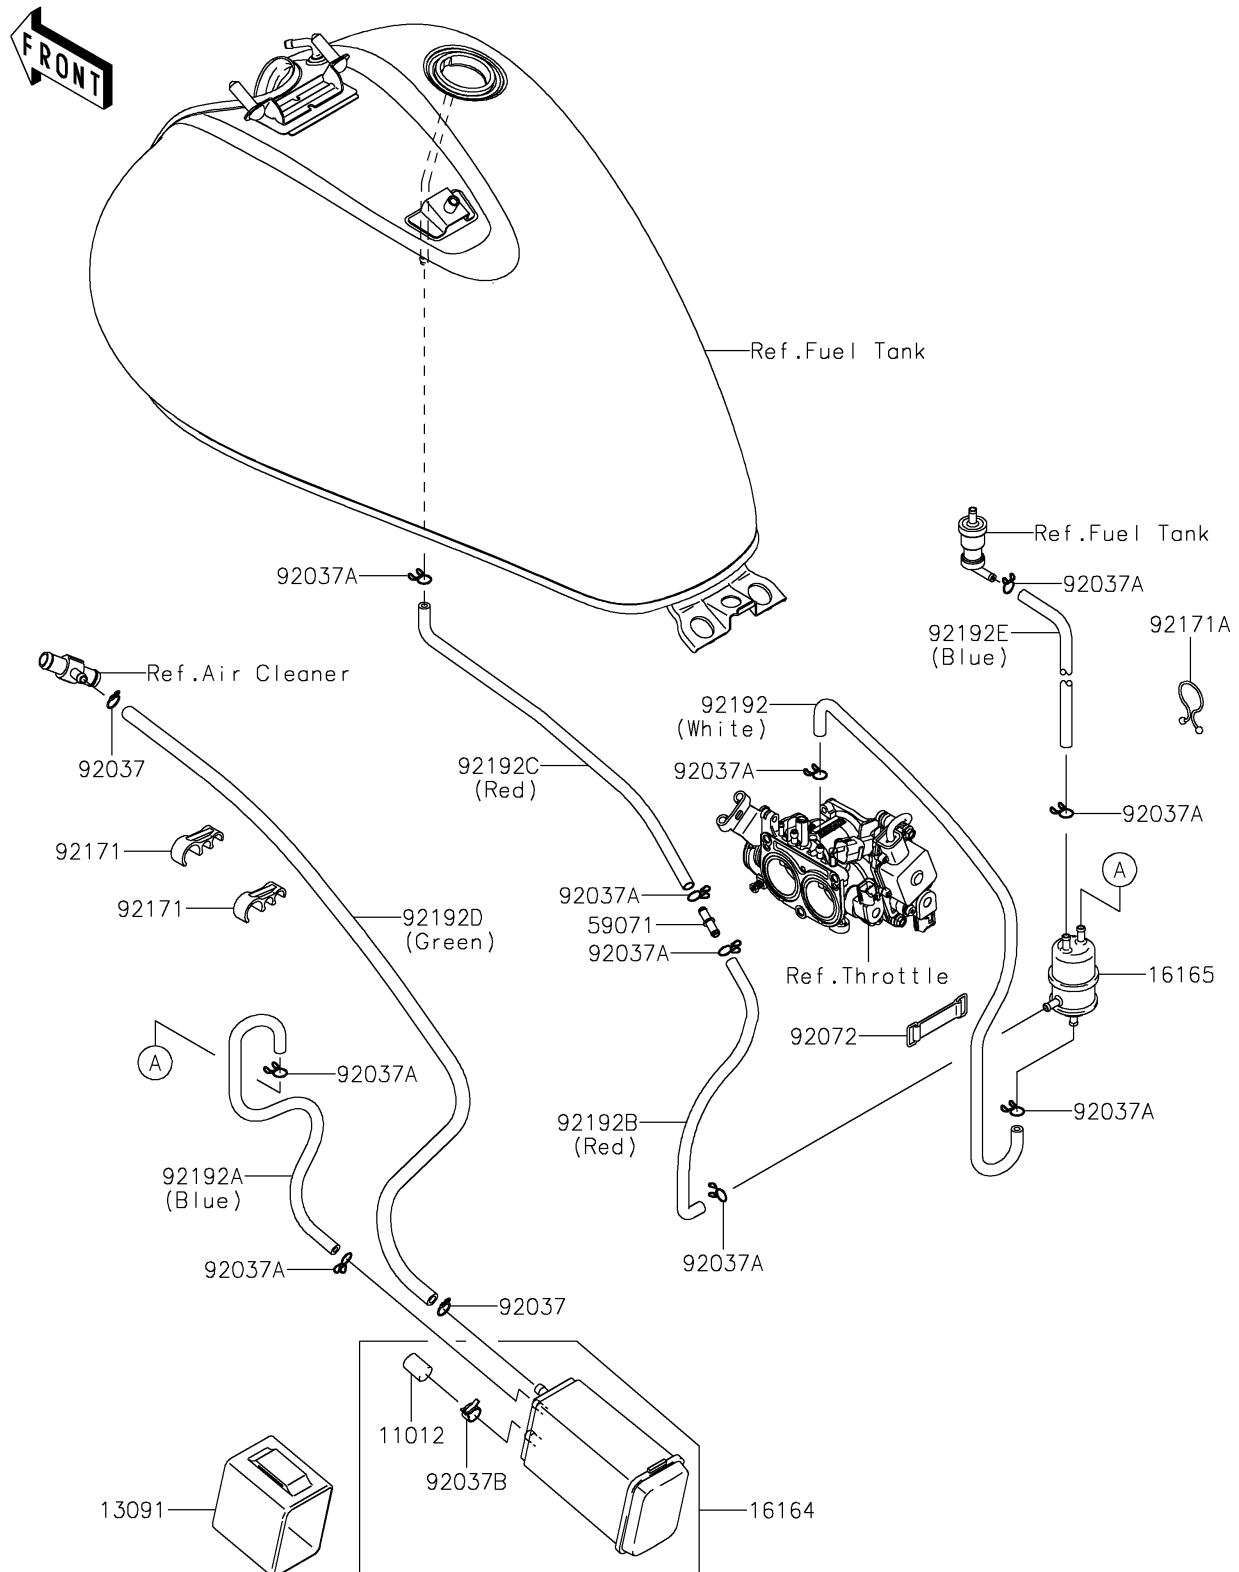

2024 Vulcan 900 Classic

PARTS DIAGRAM

Fuel Evaporative System(CA)

E1650

2024 Vulcan 900 Classic

PARTS LIST

Fuel Evaporative System(CA)

ITEM NAME	PART NUMBER	QUANTITY
-----------	-------------	----------
