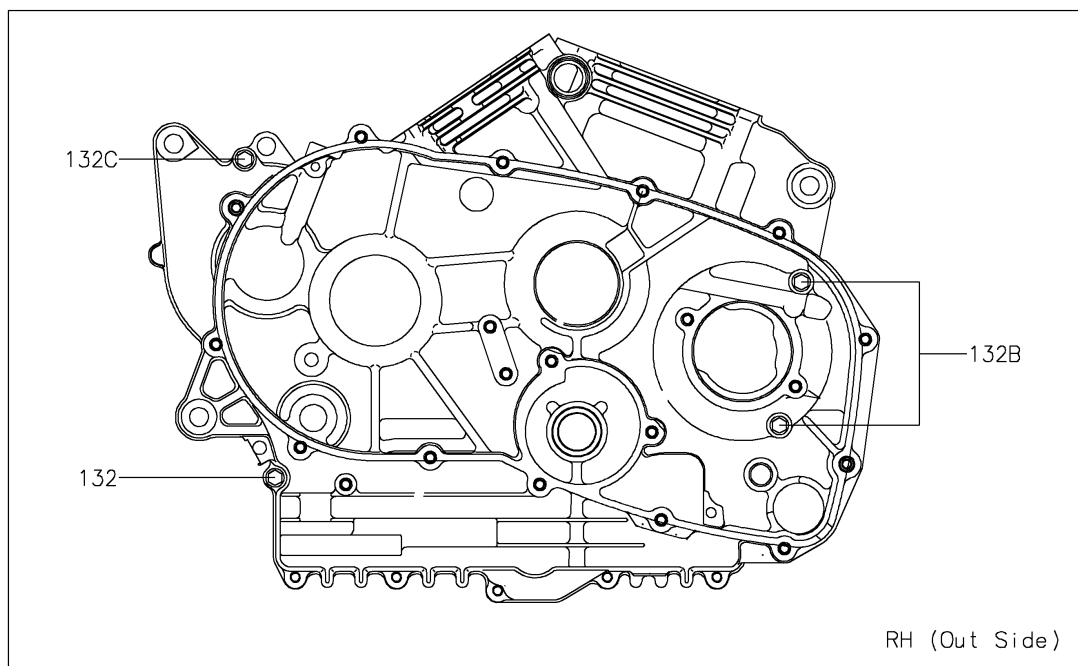

## PARTS DIAGRAM

### Crankcase Bolt Pattern

E1412

## PARTS LIST

### Crankcase Bolt Pattern

ITEM NAME	PART NUMBER	QUANTITY
BOLT-FLANGED,10X90 (Ref # 130)	130BB1090	3
BOLT-FLANGED-SMALL,6X30 (Ref # 132)	132BA0630	7
BOLT-FLANGED-SMALL,6X60 (Ref # 132A)	132BA0660	2
BOLT-FLANGED-SMALL,6X70 (Ref # 132B)	132BA0670	2
BOLT-FLANGED-SMALL,6X85 (Ref # 132C)	132BA0685	1