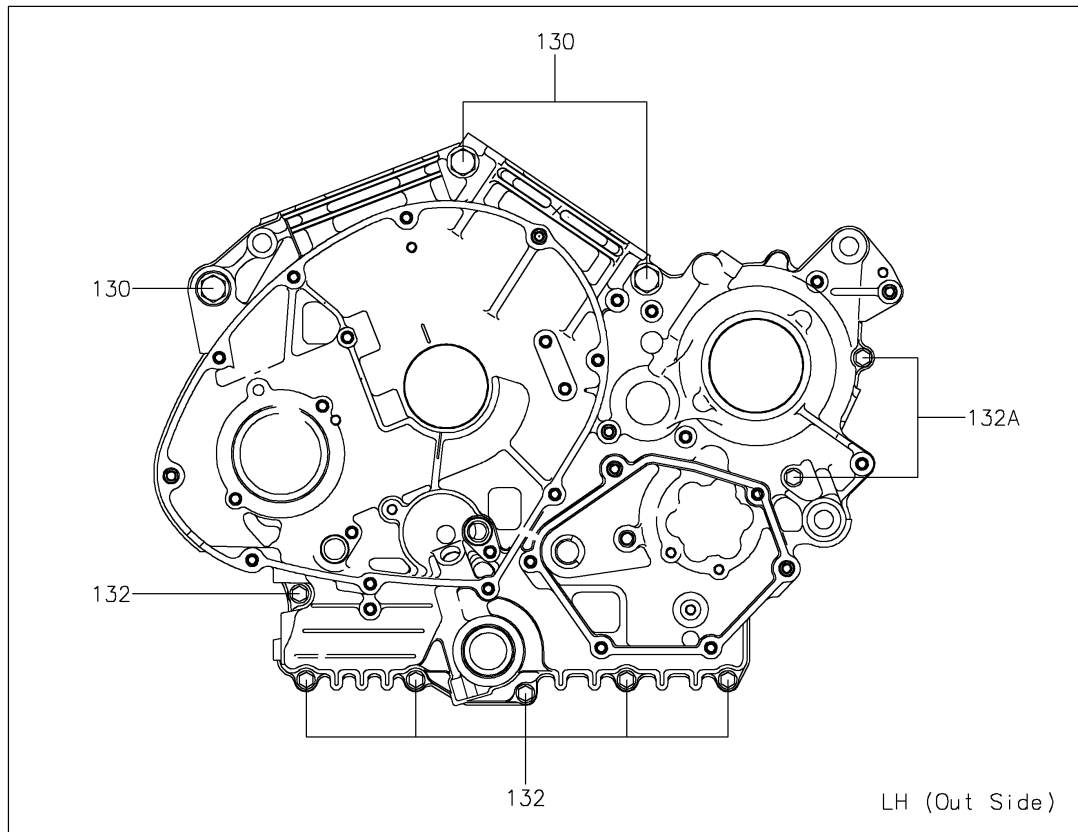

2024 Vulcan 900 Classic

PARTS DIAGRAM

Crankcase Bolt Pattern

E1412

2024 Vulcan 900 Classic

PARTS LIST

Crankcase Bolt Pattern

ITEM NAME	PART NUMBER	QUANTITY
-----------	-------------	----------