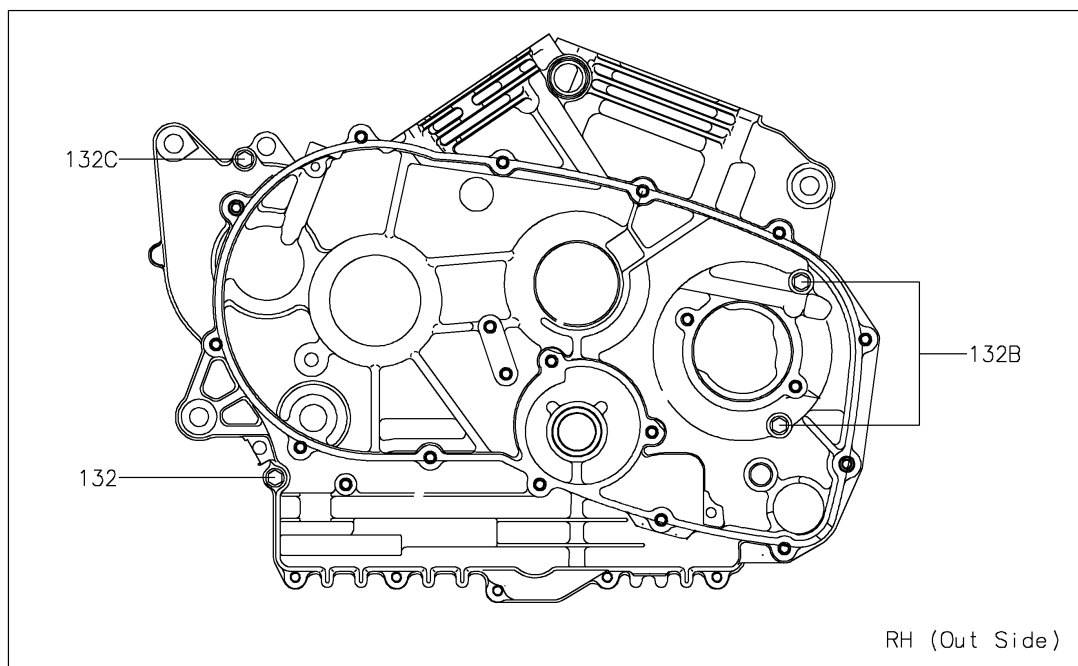

2024 Vulcan 900 Classic

PARTS DIAGRAM

Crankcase Bolt Pattern

E1412

2024 Vulcan 900 Classic

PARTS LIST

Crankcase Bolt Pattern

ITEM NAME	PART NUMBER	QUANTITY
-----------	-------------	----------