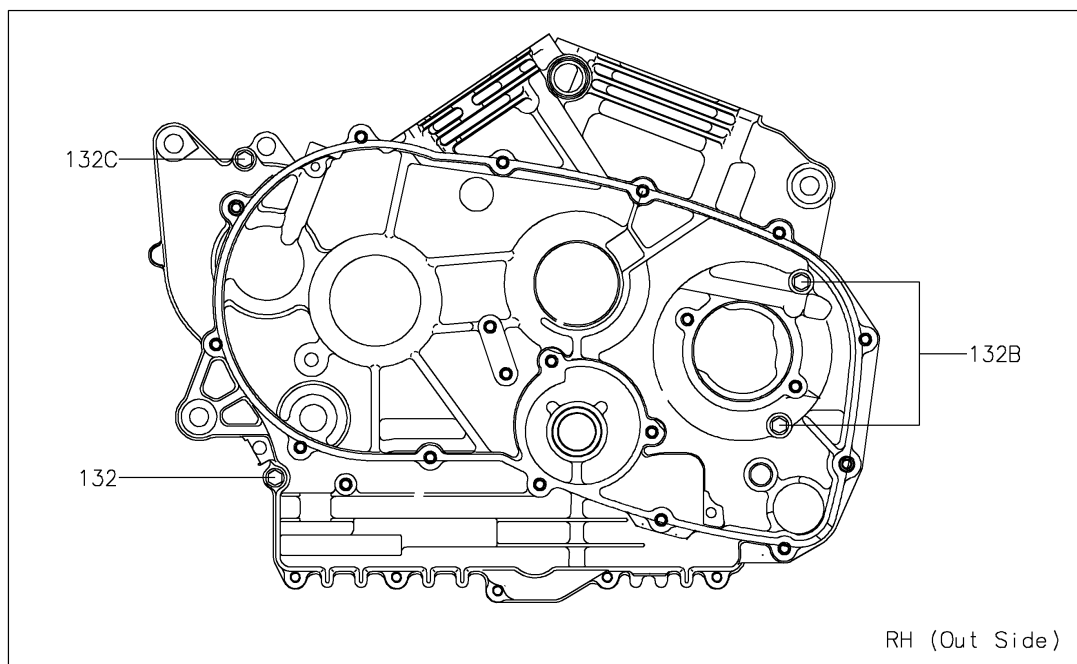

## PARTS DIAGRAM

### Crankcase Bolt Pattern

E1412

## PARTS LIST

### Crankcase Bolt Pattern

ITEM NAME	PART NUMBER	QUANTITY
BOLT-FLANGED,10X90 (Ref # 130)	130BB1090	3
BOLT-FLANGED-SMALL,6X30 (Ref # 132)	132BA0630	7
BOLT-FLANGED-SMALL,6X60 (Ref # 132A)	132BA0660	2
BOLT-FLANGED-SMALL,6X70 (Ref # 132B)	132BA0670	2
BOLT-FLANGED-SMALL,6X85 (Ref # 132C)	132BA0685	1