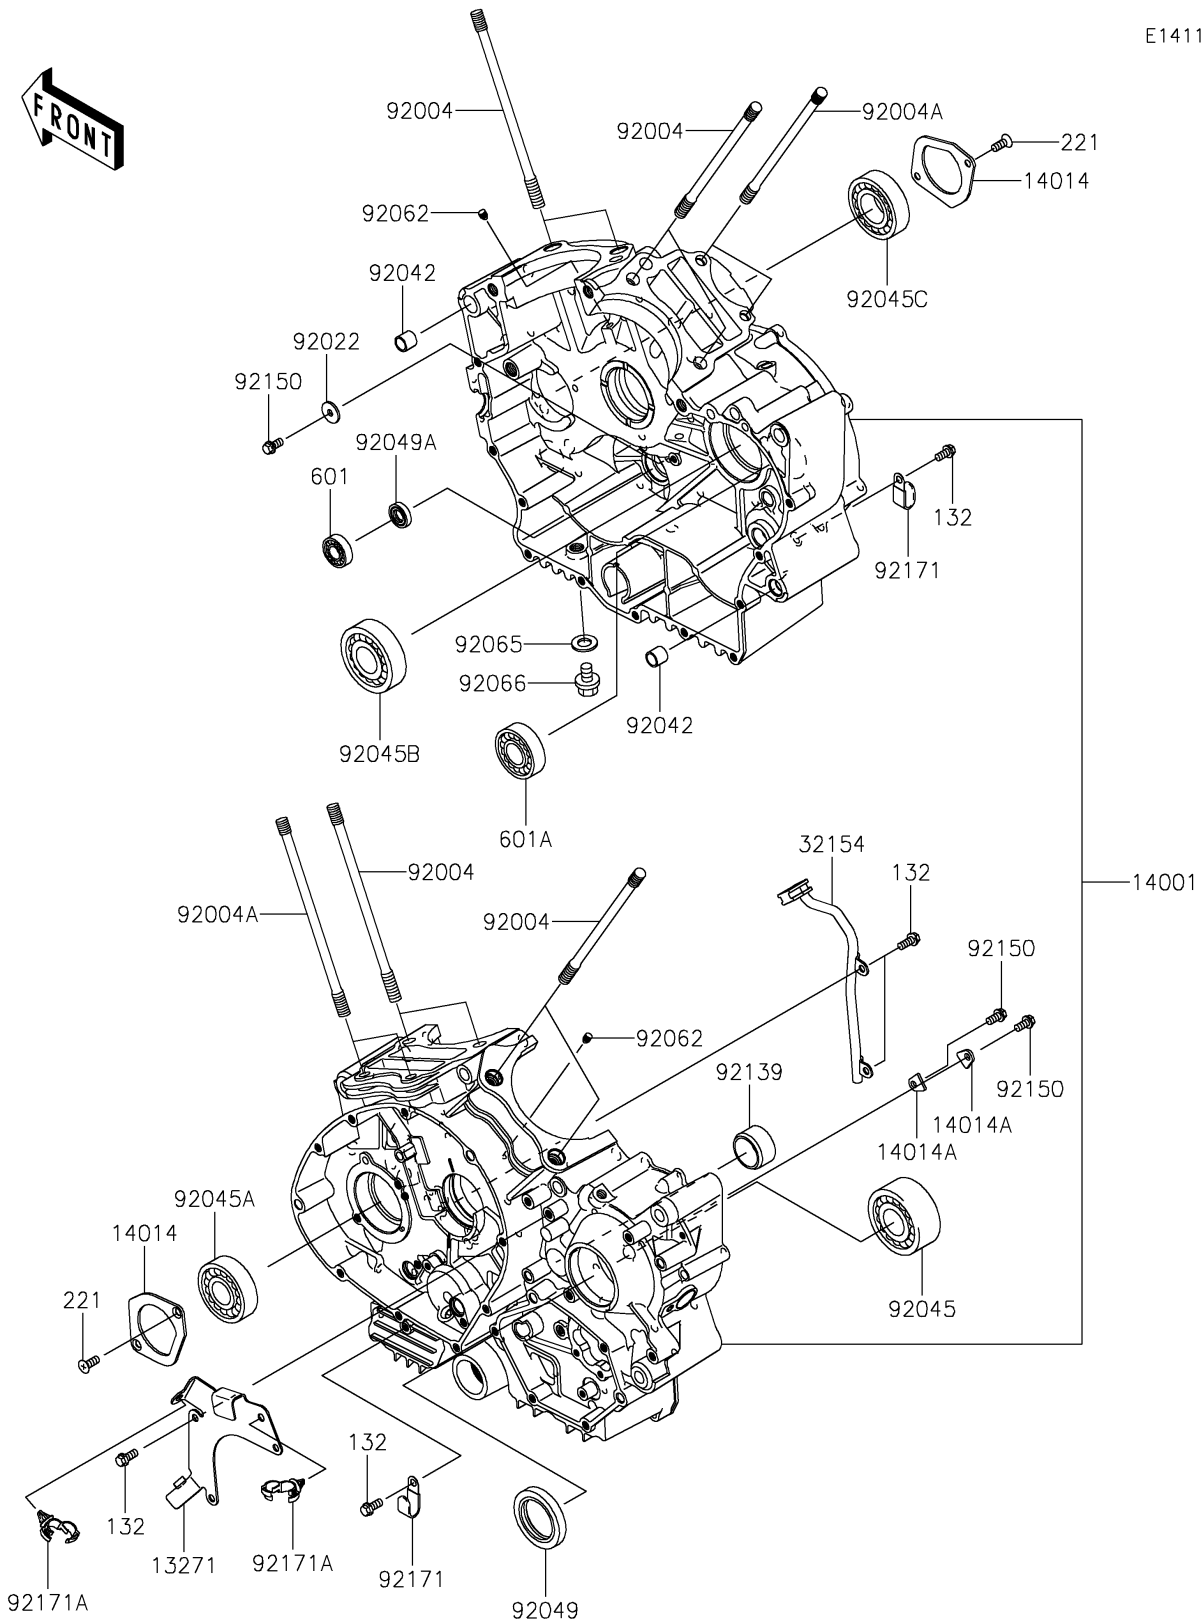

2024 Vulcan 900 Classic

PARTS DIAGRAM

Crankcase

E1411

2024 Vulcan 900 Classic

PARTS LIST

Crankcase

ITEM NAME	PART NUMBER	QUANTITY
-----------	-------------	----------
