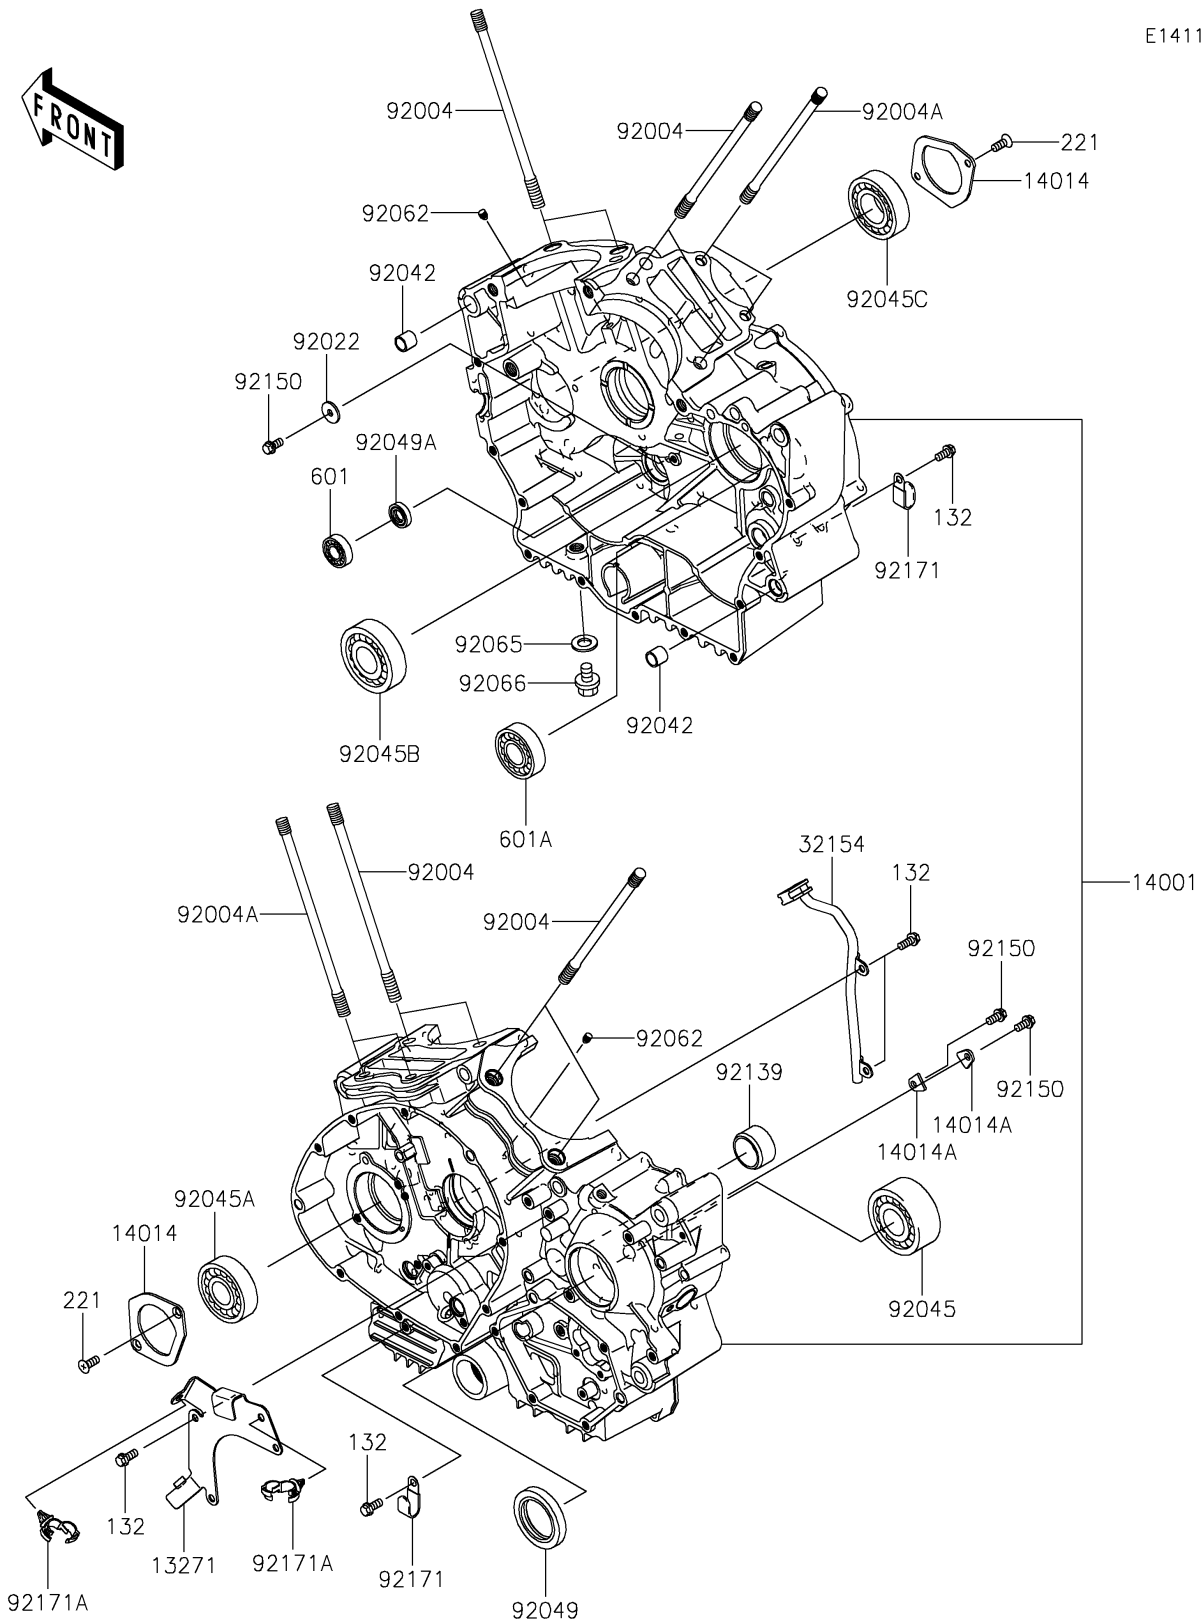

2024 Vulcan 900 Classic

PARTS DIAGRAM

Crankcase

E1411

2024 Vulcan 900 Classic

PARTS LIST

Crankcase

ITEM NAME

PART NUMBER

QUANTITY
