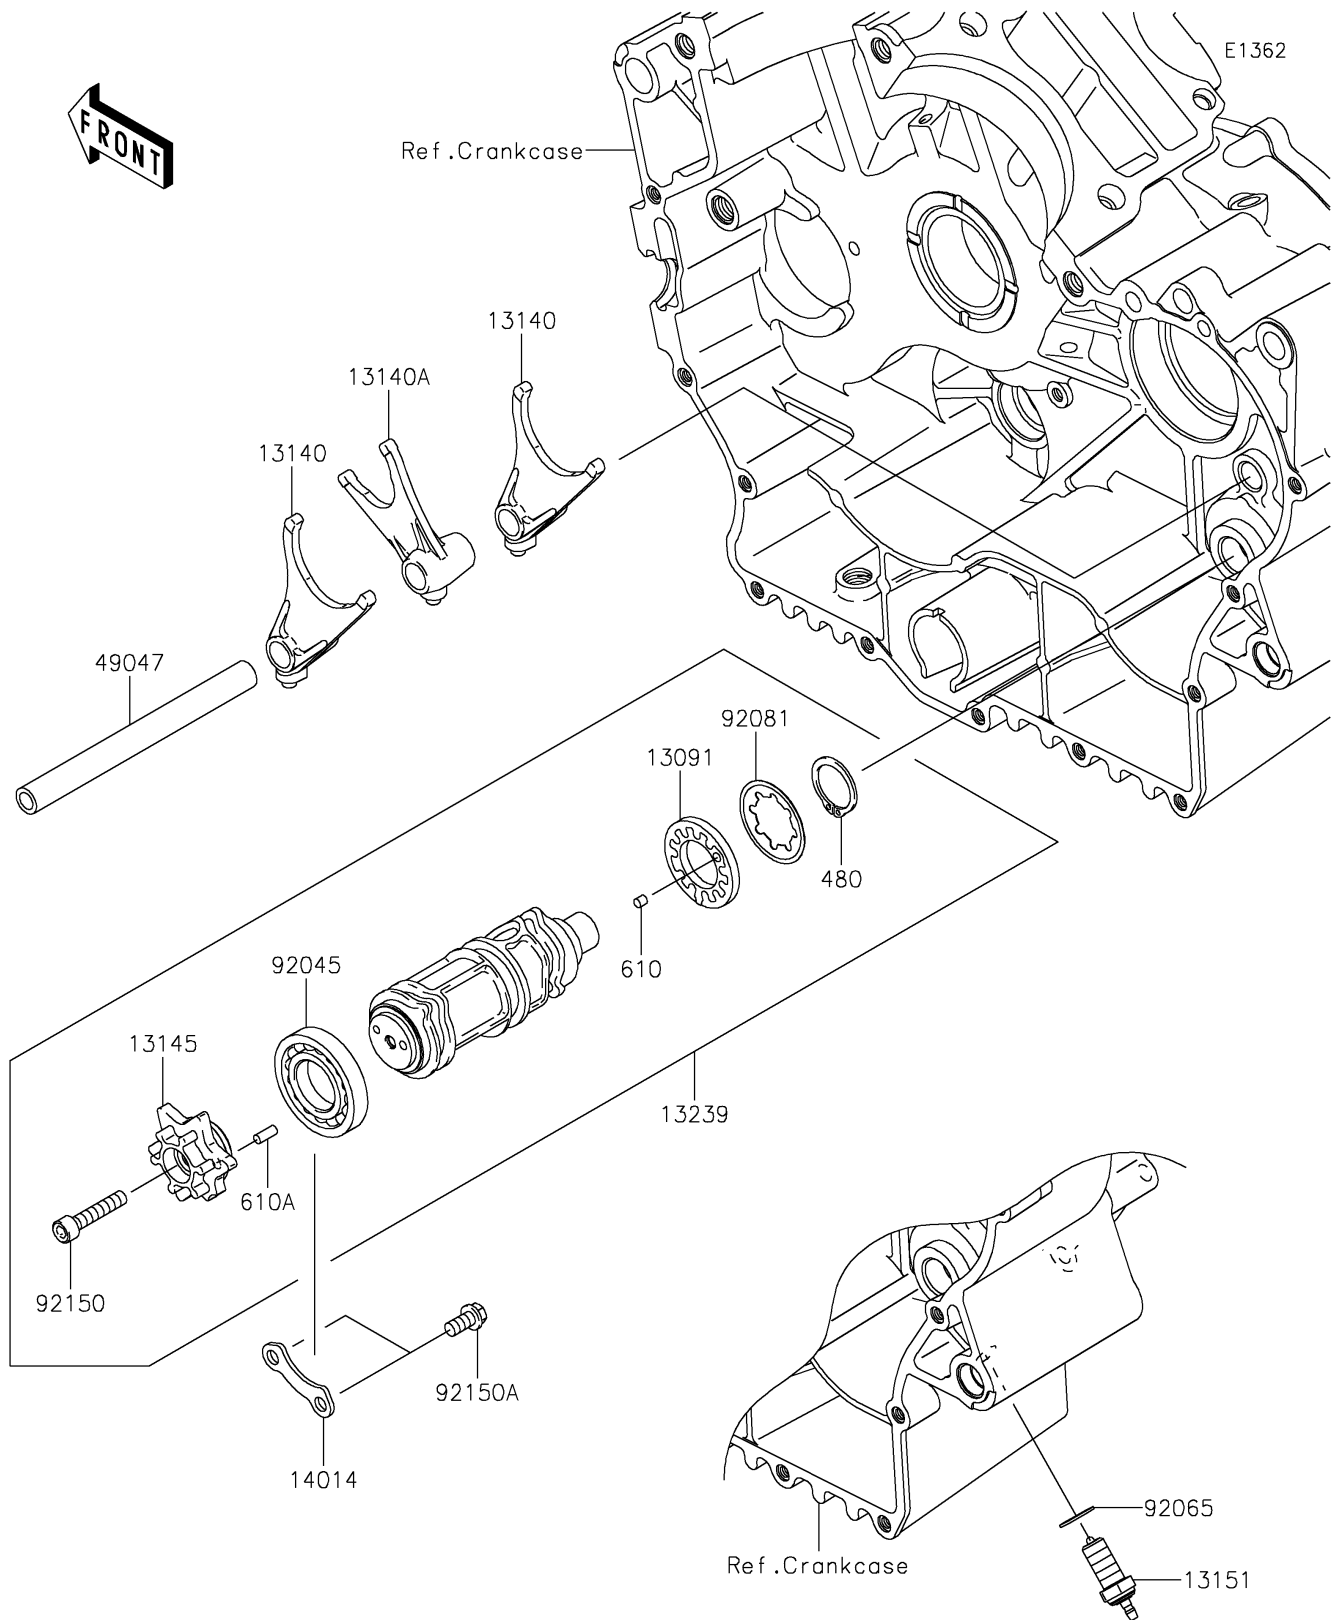

2024 Vulcan 900 Classic

PARTS DIAGRAM

Gear Change Drum/Shift Fork(s)

2024 Vulcan 900 Classic

PARTS LIST

Gear Change Drum/Shift Fork(s)

ITEM NAME	PART NUMBER	QUANTITY
-----------	-------------	----------
