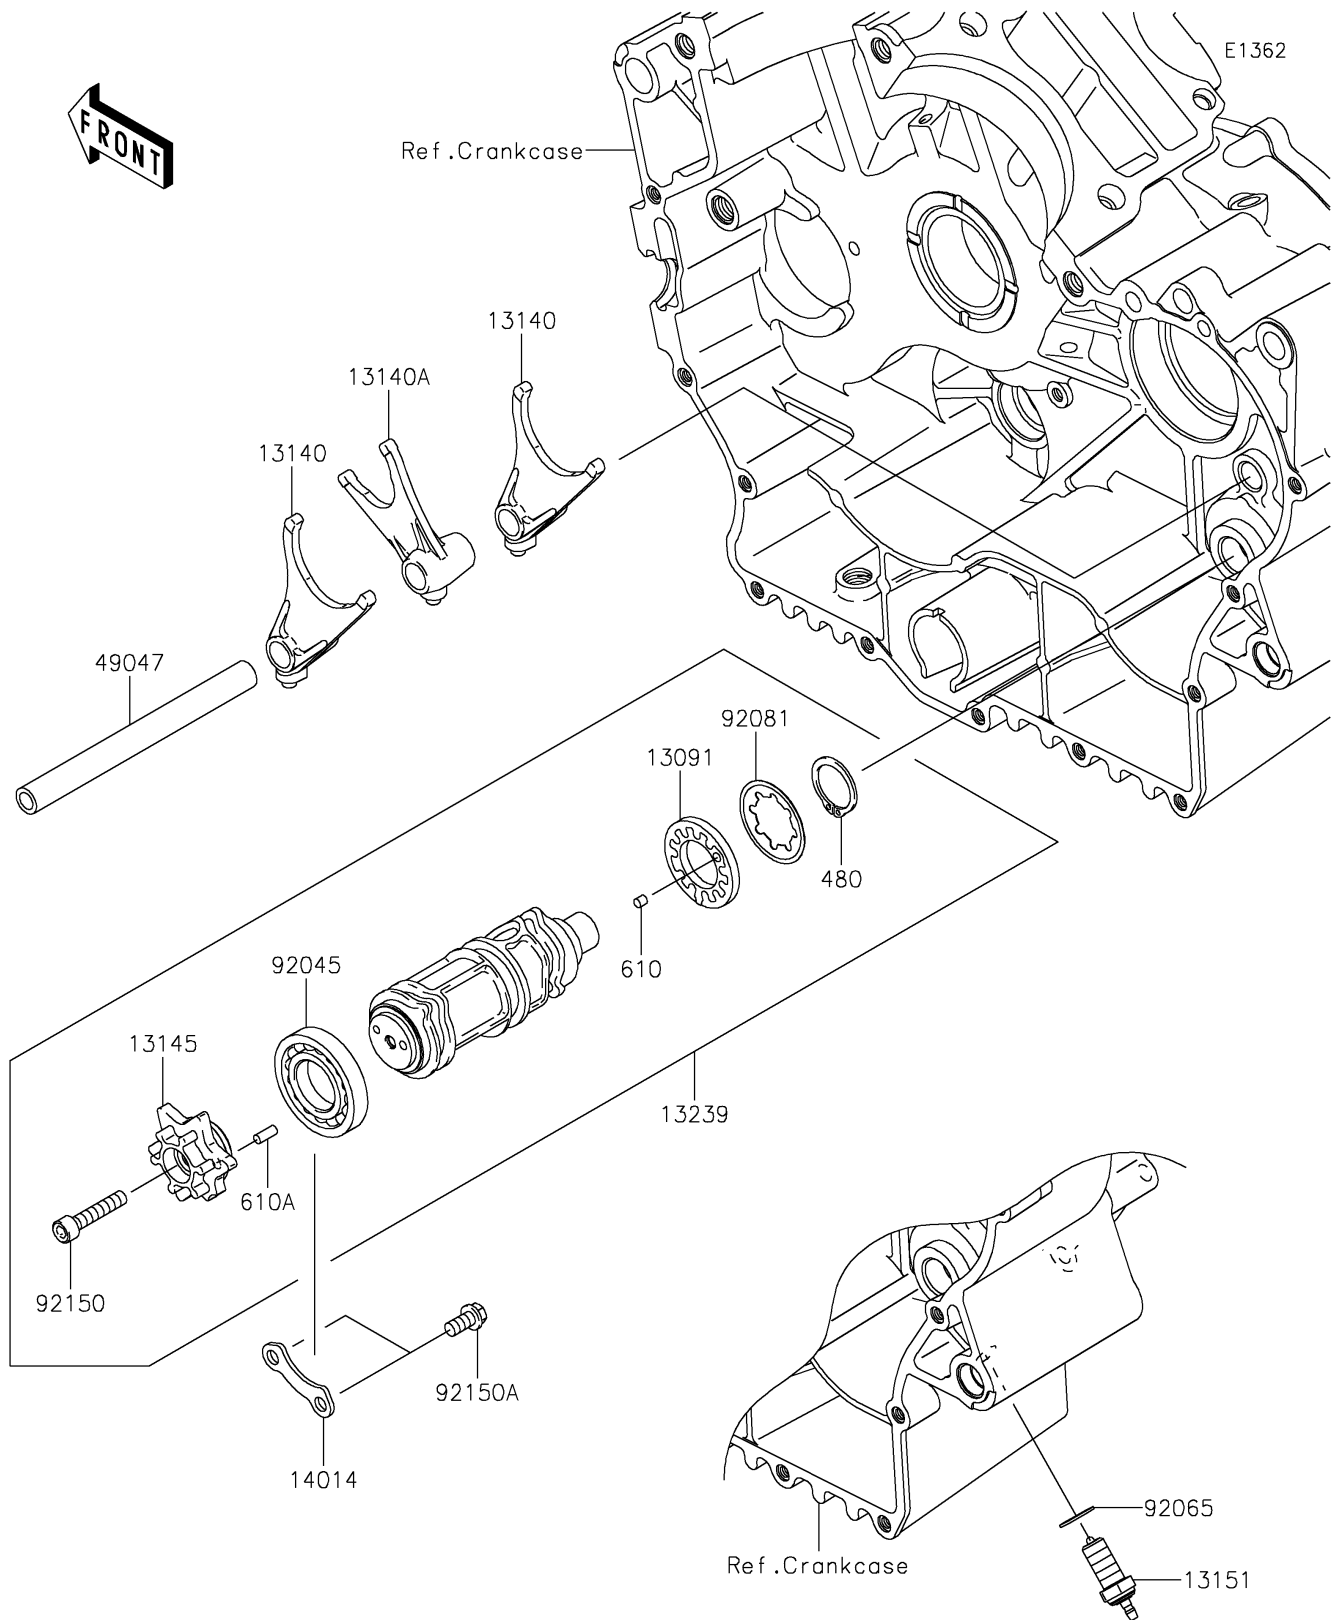

2023 Vulcan® 900 Classic

PARTS DIAGRAM

Gear Change Drum/Shift Fork(s)

2023 Vulcan® 900 Classic

PARTS LIST

Gear Change Drum/Shift Fork(s)

ITEM NAME	PART NUMBER	QUANTITY
-----------	-------------	----------
