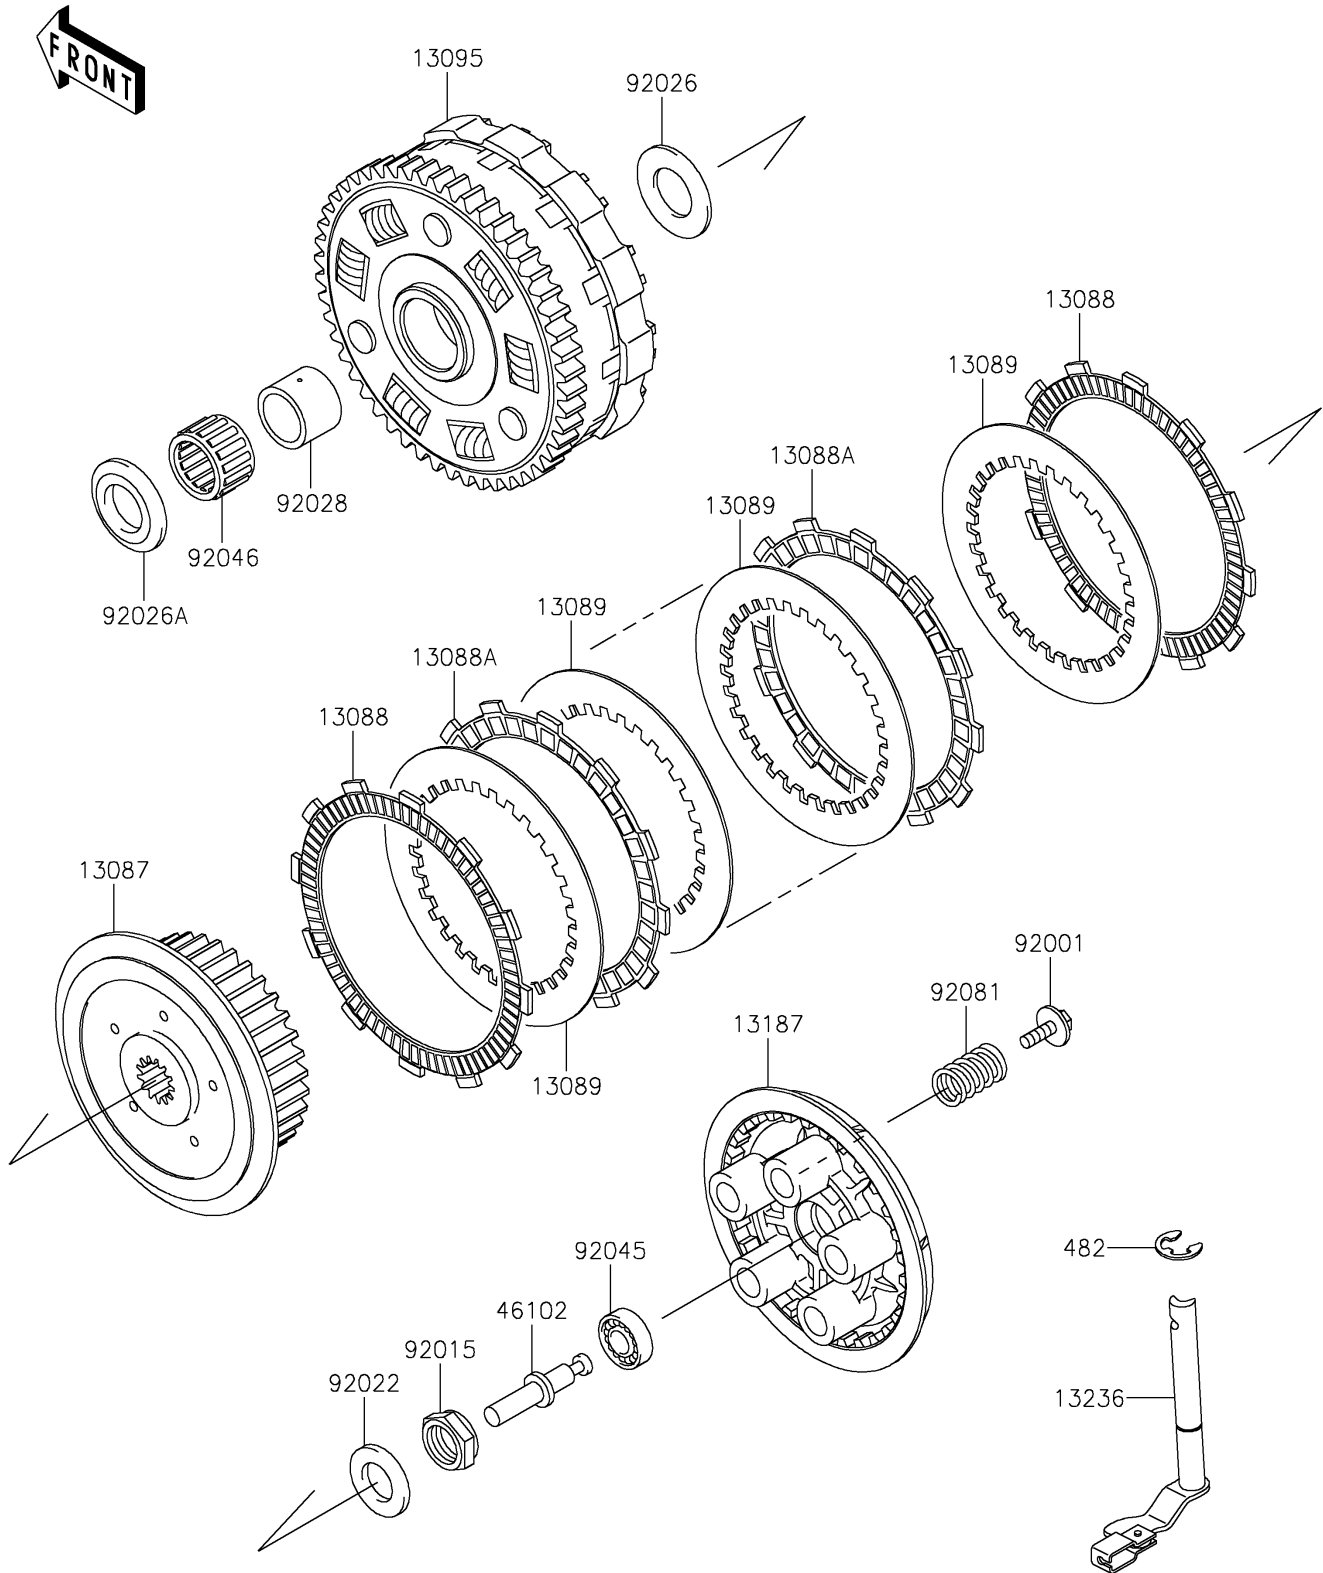

2024 Vulcan 900 Classic

PARTS DIAGRAM

Clutch

E1350

2024 Vulcan 900 Classic

PARTS LIST

Clutch

| ITEM NAME | PART NUMBER | QUANTITY |
|-----------|-------------|----------|
|-----------|-------------|----------|
