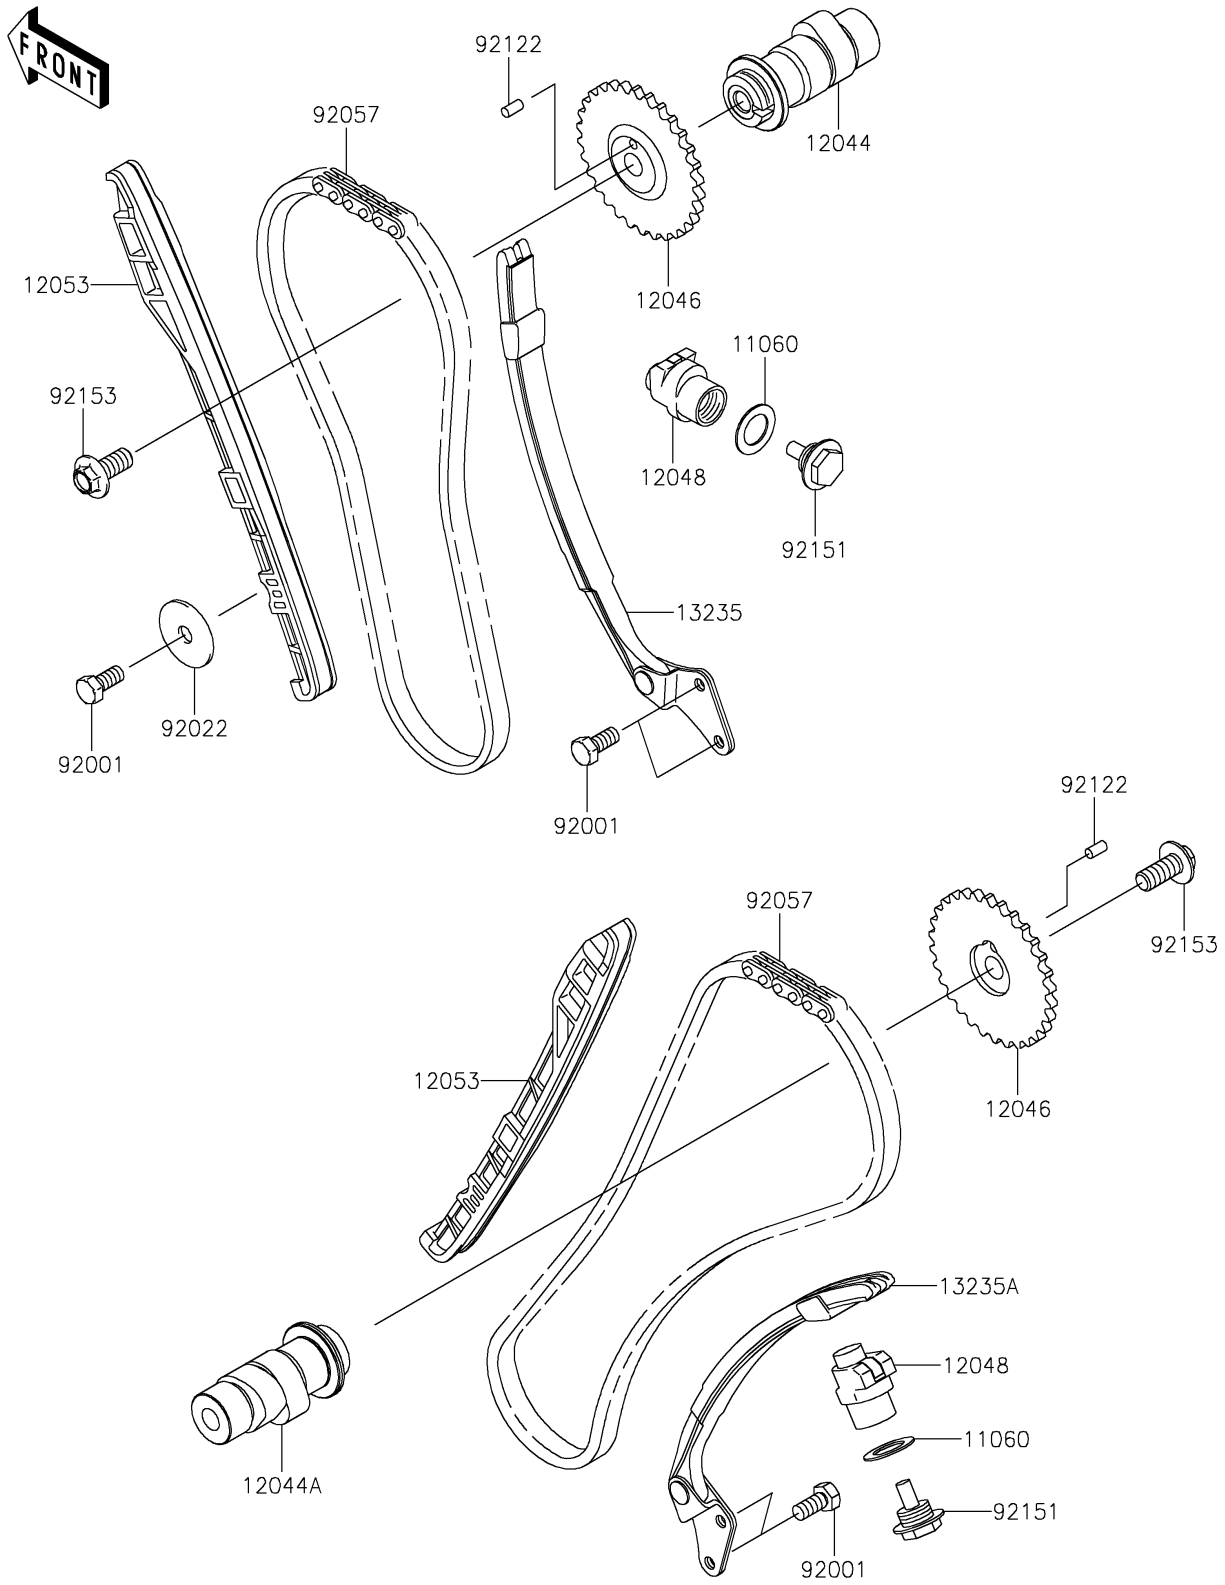

## PARTS DIAGRAM

### Camshaft(s)/Tensioner

E1230

# 2025 Vulcan 900 Classic

## PARTS LIST

Camshaft(s)/Tensioner

**ITEM NAME**

**PART NUMBER**

**QUANTITY**

---