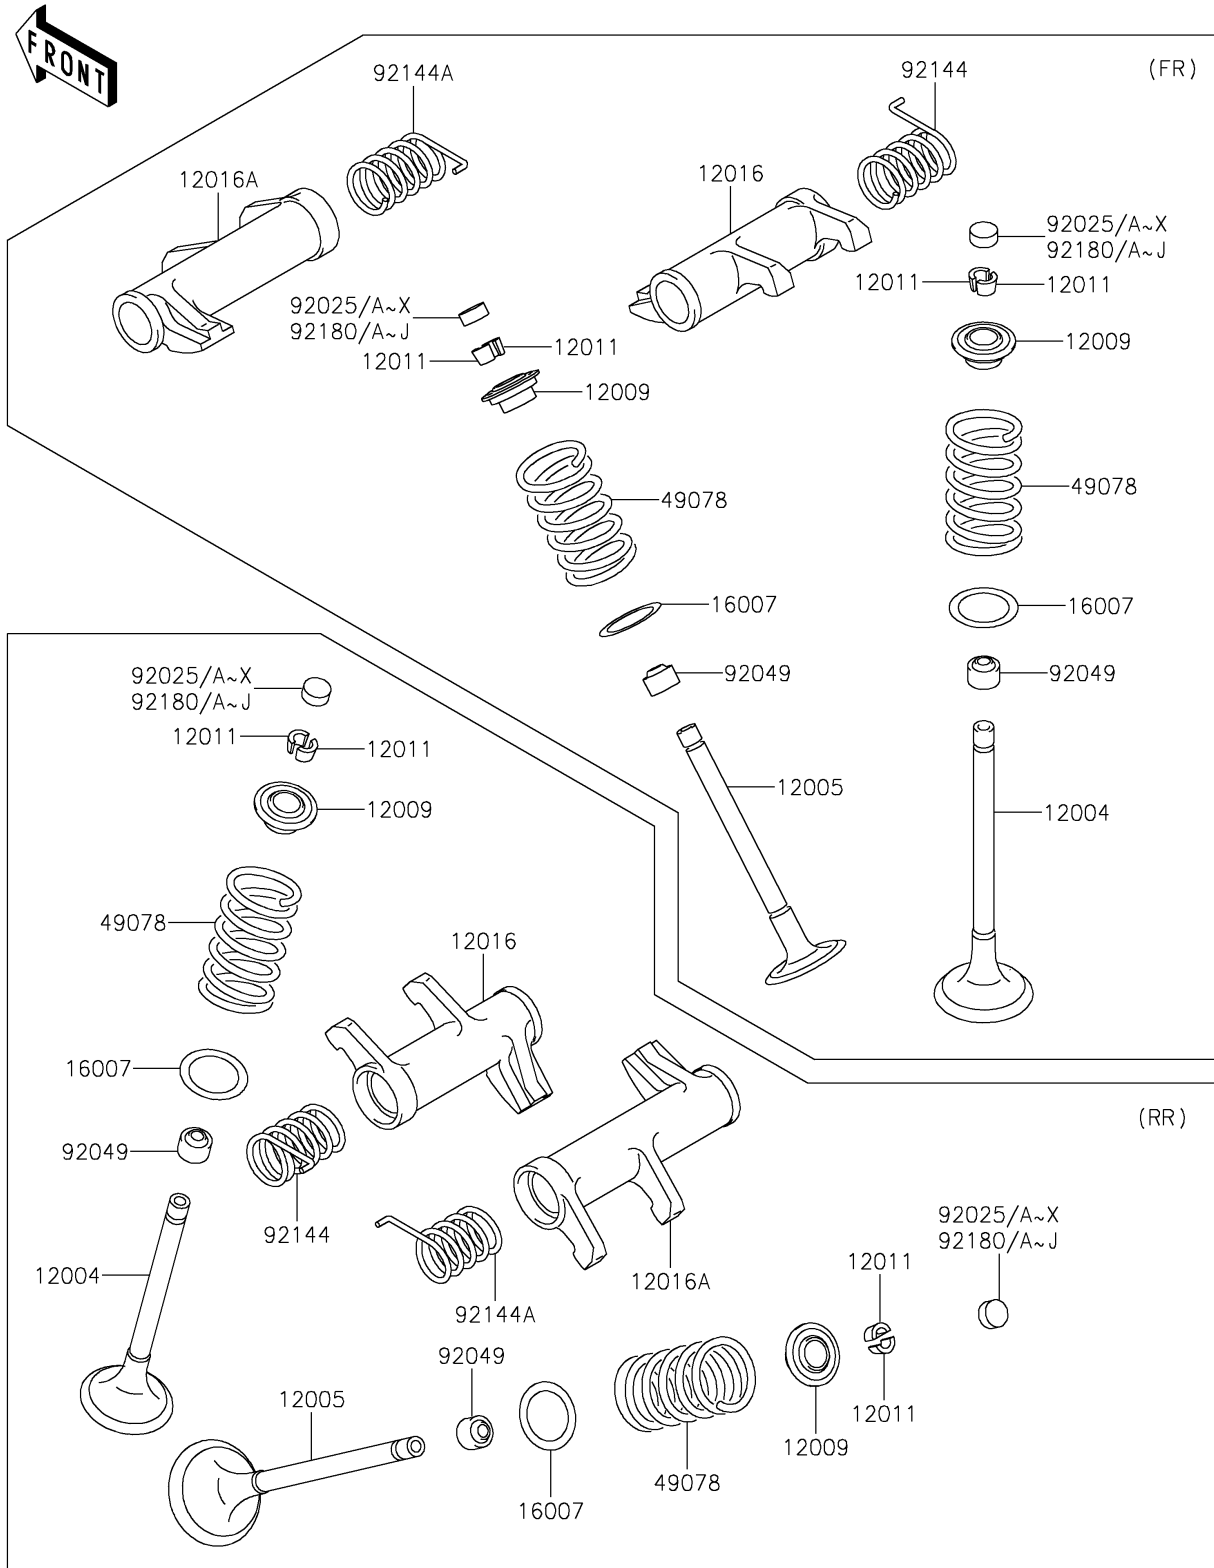

## PARTS DIAGRAM

### Valve(s)

E1210

# 2023 Vulcan® 900 Classic

## PARTS LIST

Valve(s)

**ITEM NAME**

**PART NUMBER**

**QUANTITY**

---