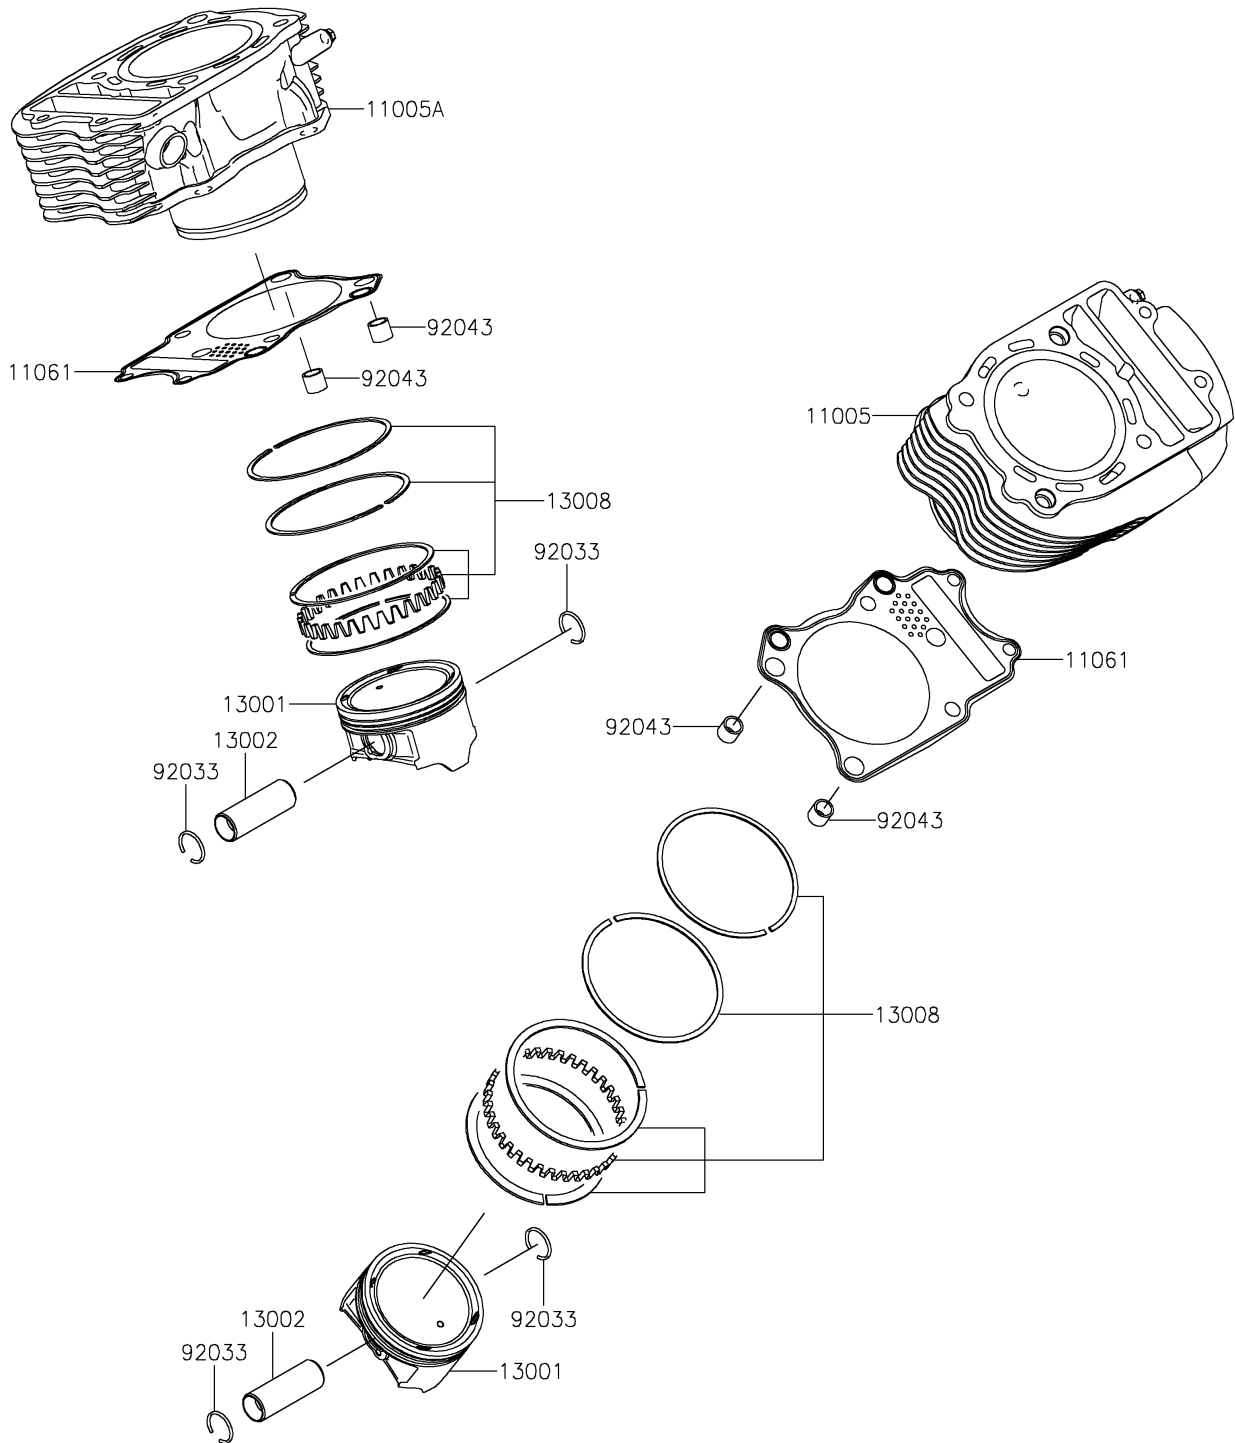

2024 Vulcan 900 Classic

PARTS DIAGRAM

Cylinder/Piston(s)

E1120

2024 Vulcan 900 Classic

PARTS LIST

Cylinder/Piston(s)

ITEM NAME

PART NUMBER

QUANTITY
