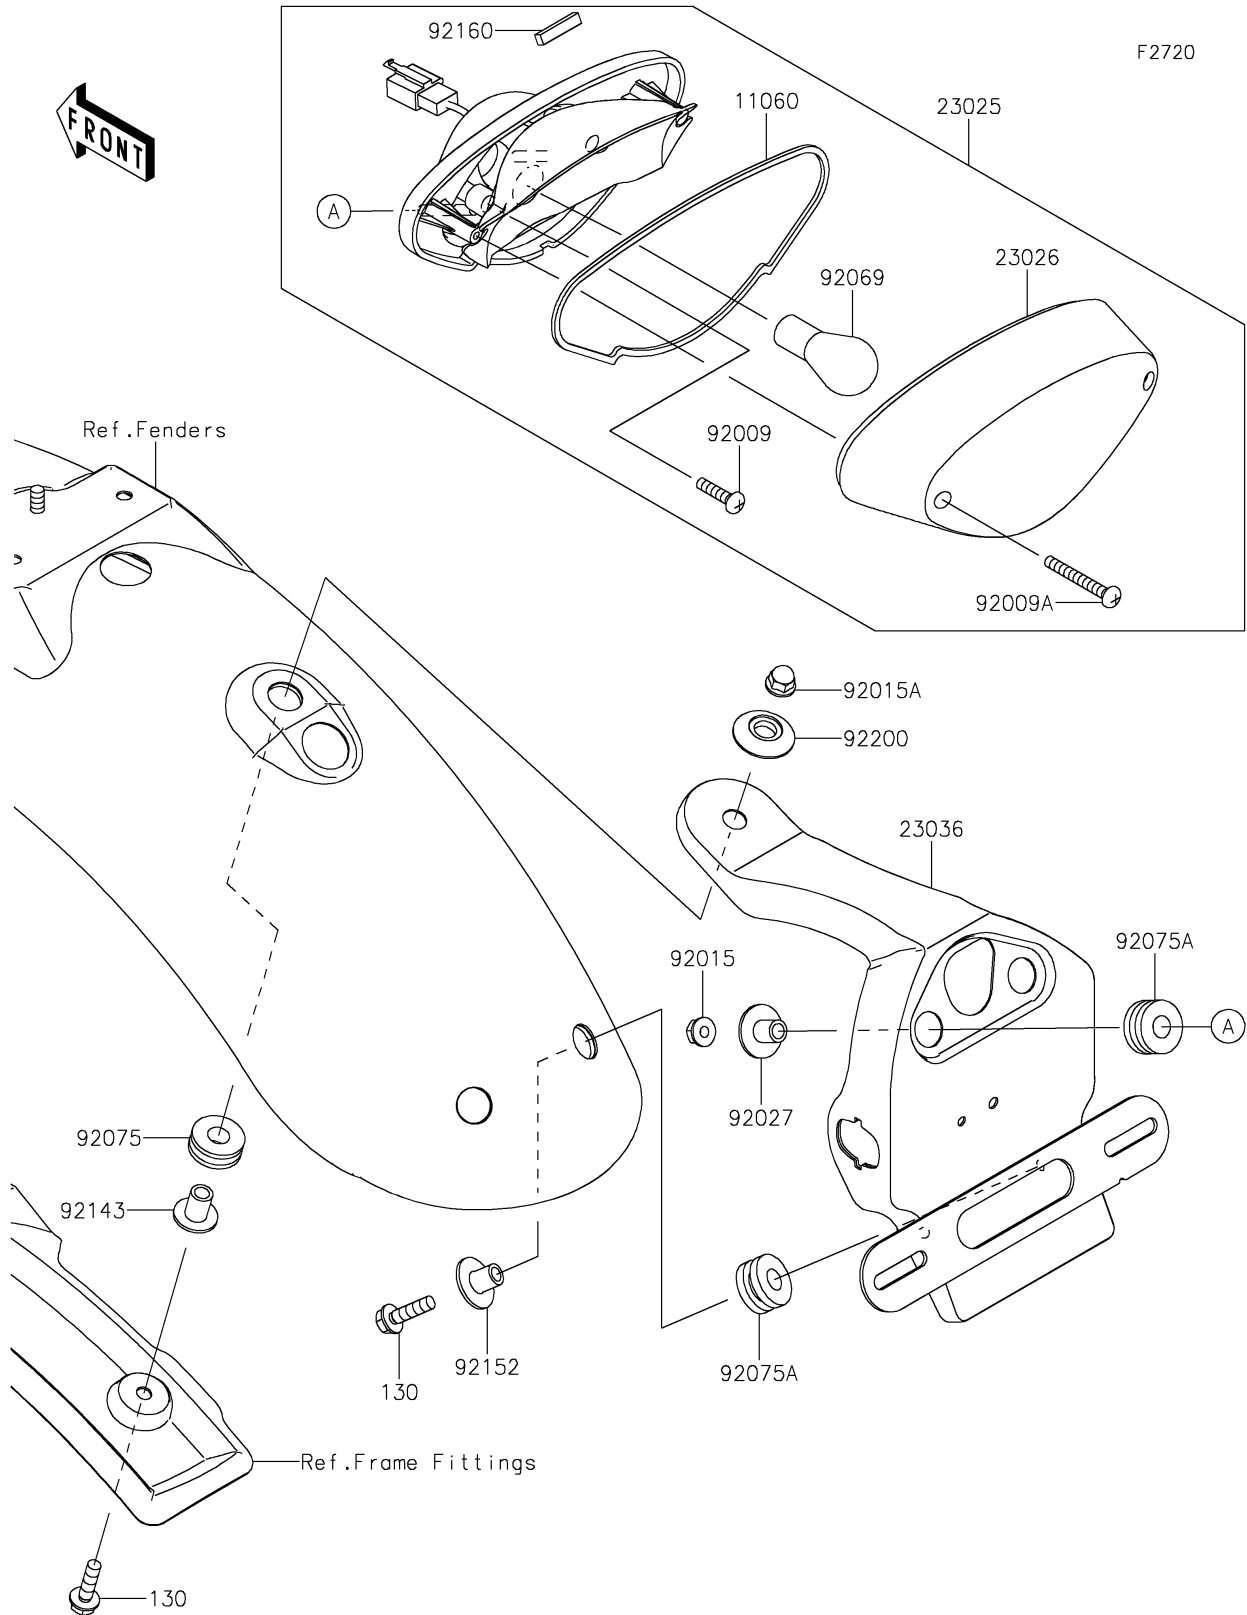

2025 W800

PARTS DIAGRAM

Taillight(s)

2025 W800

PARTS LIST

Taillight(s)

Kawasaki

Let the Good Times Roll®

ITEM NAME

PART NUMBER

QUANTITY
