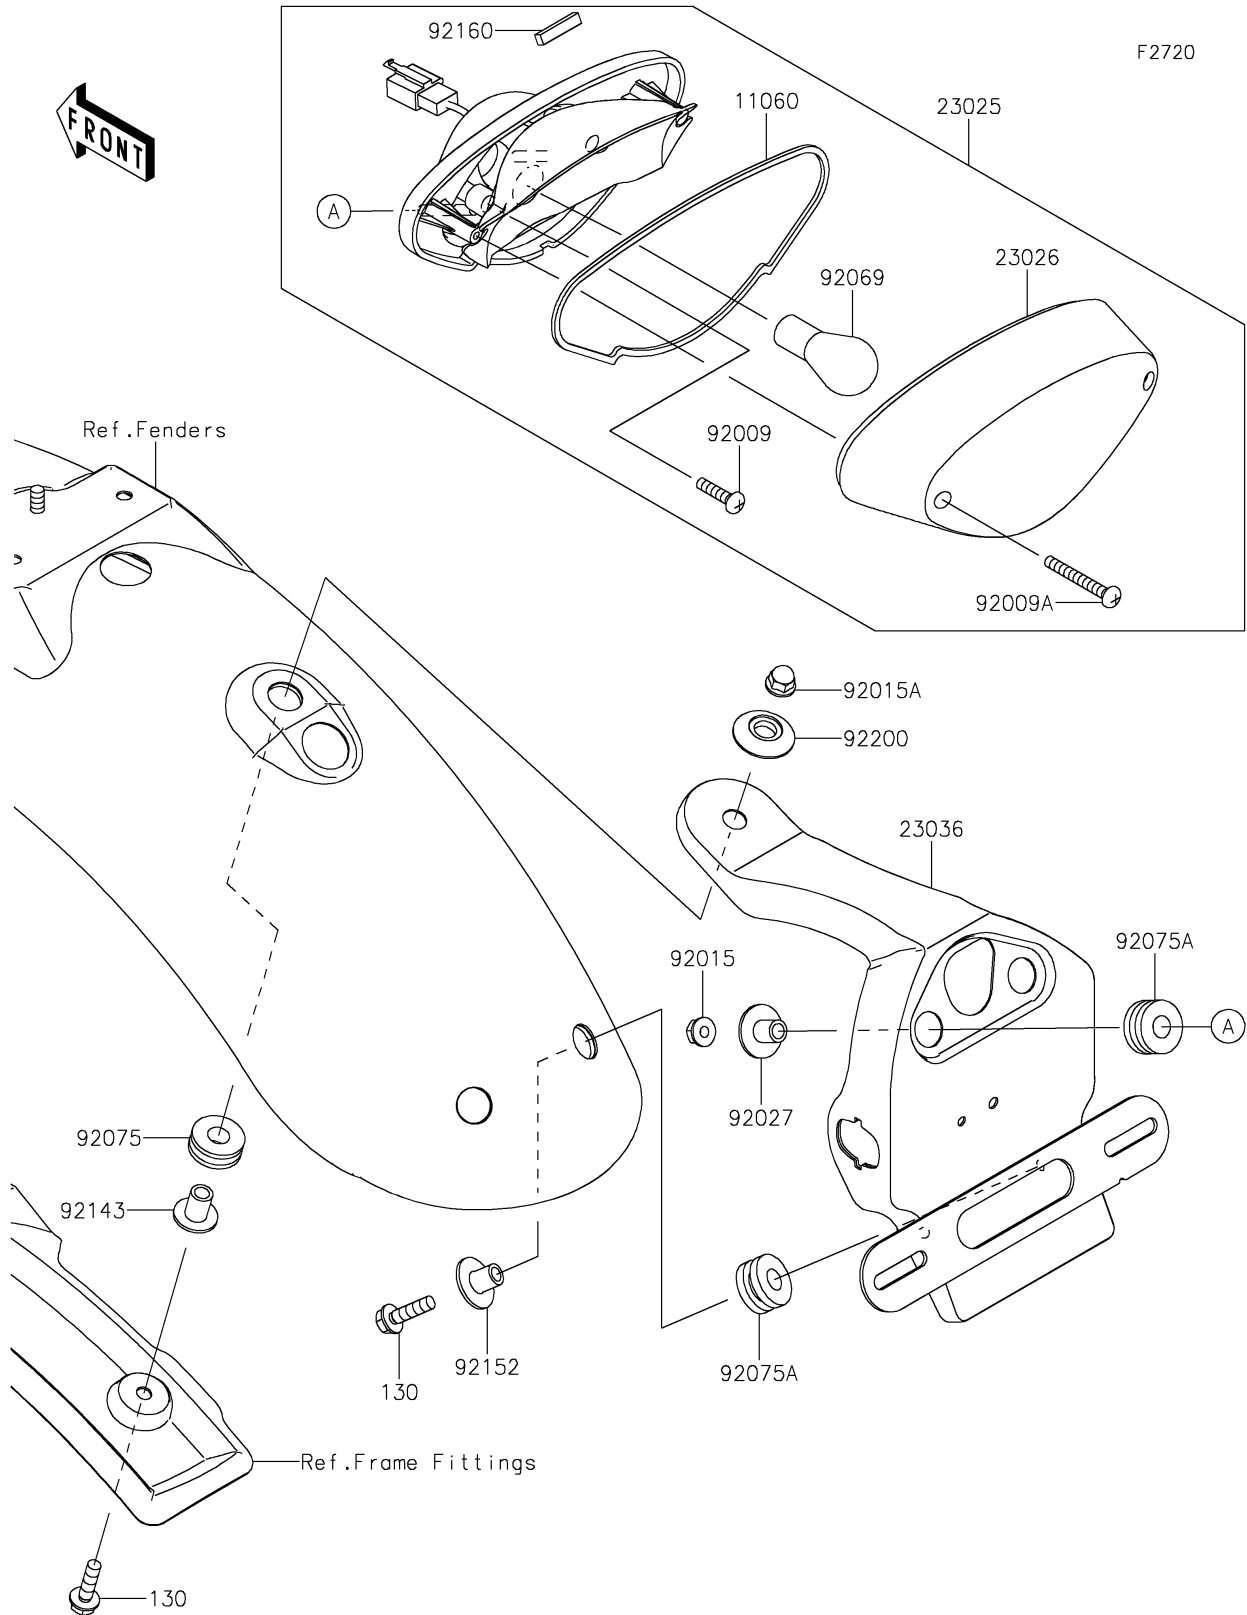

2024 W800 ABS

PARTS DIAGRAM

Taillight(s)

2024 W800 ABS

PARTS LIST

Taillight(s)

ITEM NAME

PART NUMBER

QUANTITY
