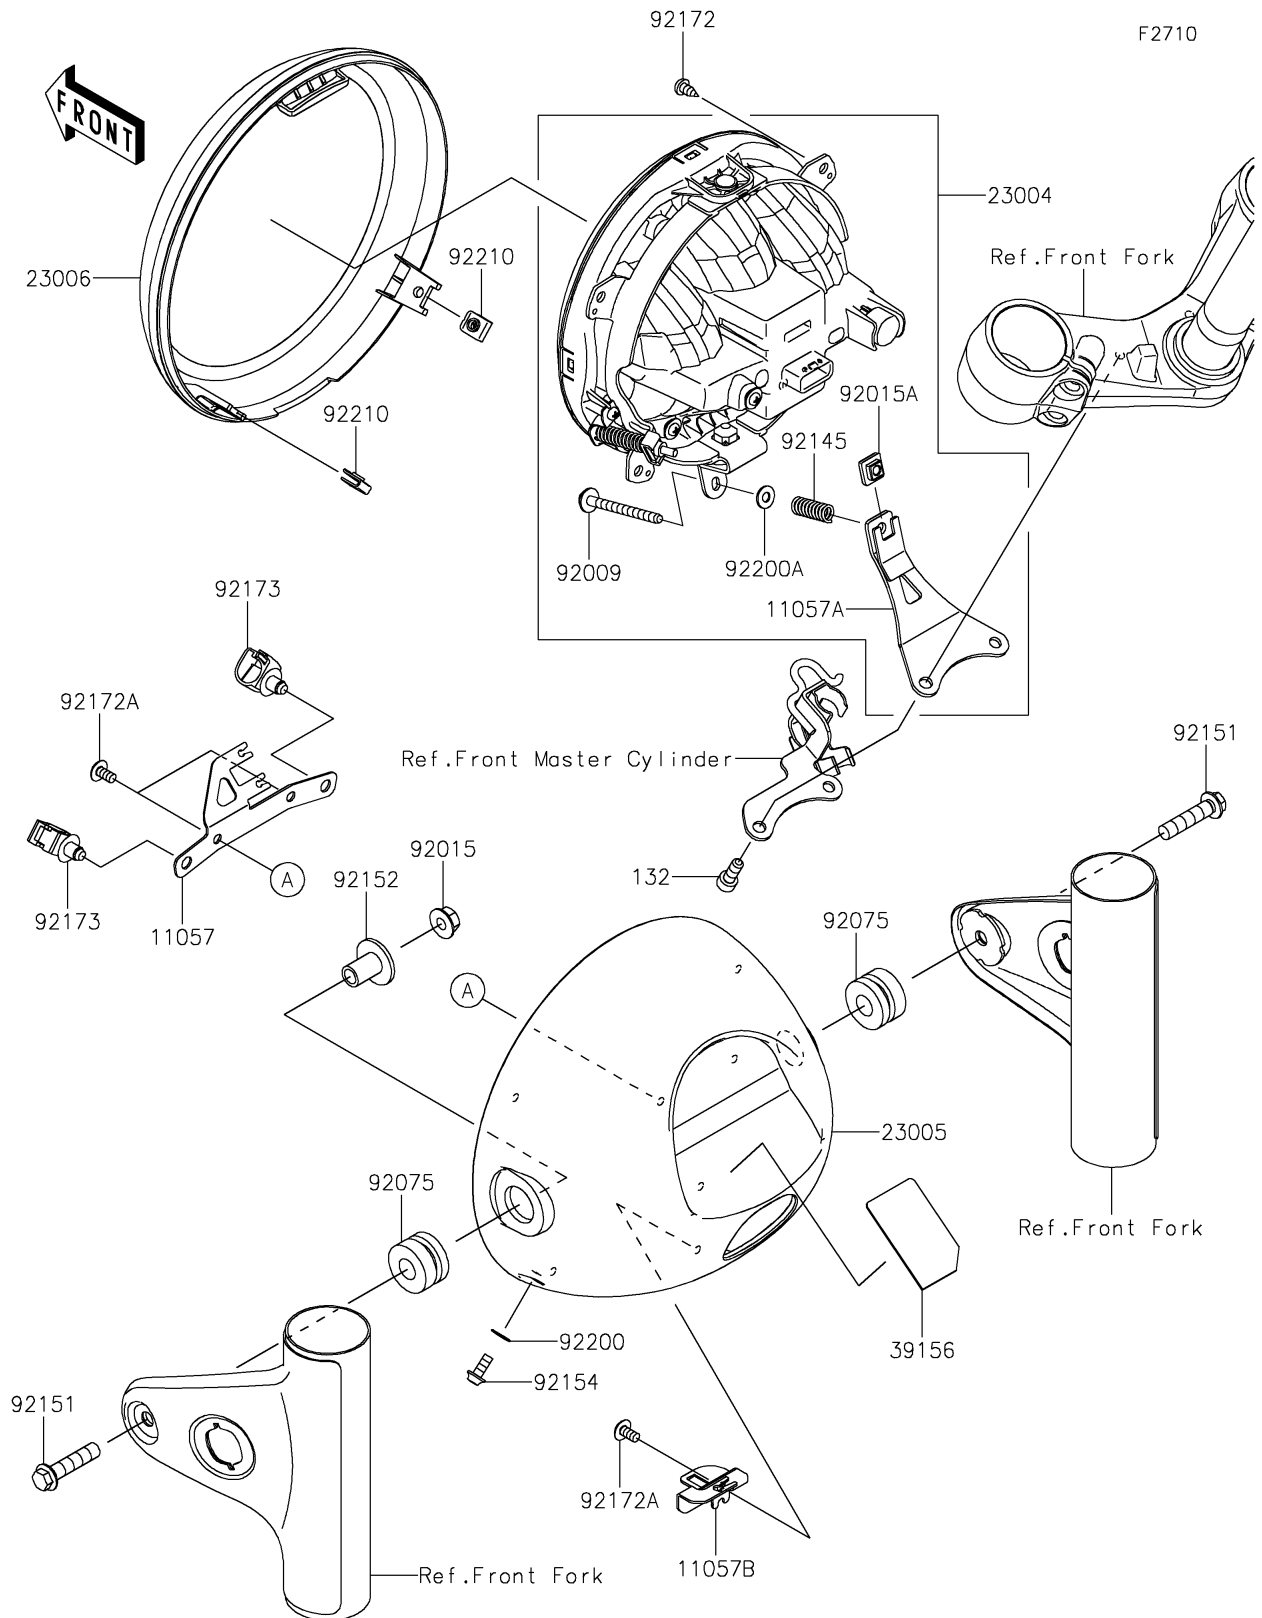

## PARTS DIAGRAM

### Headlight(s)

# 2025 W800

## PARTS LIST

Headlight(s)

**Kawasaki**

Let the Good Times Roll®

**ITEM NAME**

**PART NUMBER**

**QUANTITY**

---