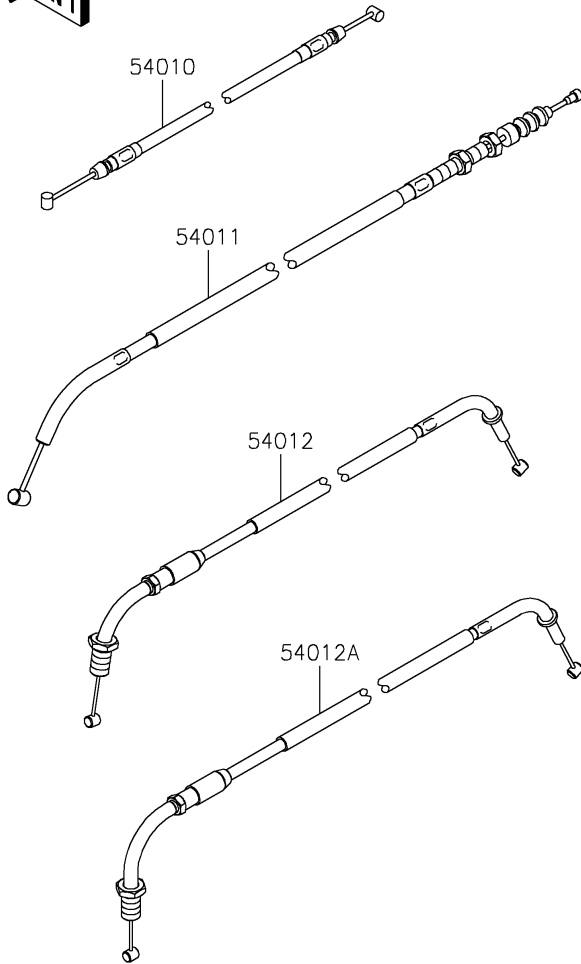

2025 W800

PARTS DIAGRAM

Cables

F2540

2025 W800

PARTS LIST

Cables

Kawasaki

Let the Good Times Roll®

ITEM NAME

PART NUMBER

QUANTITY
