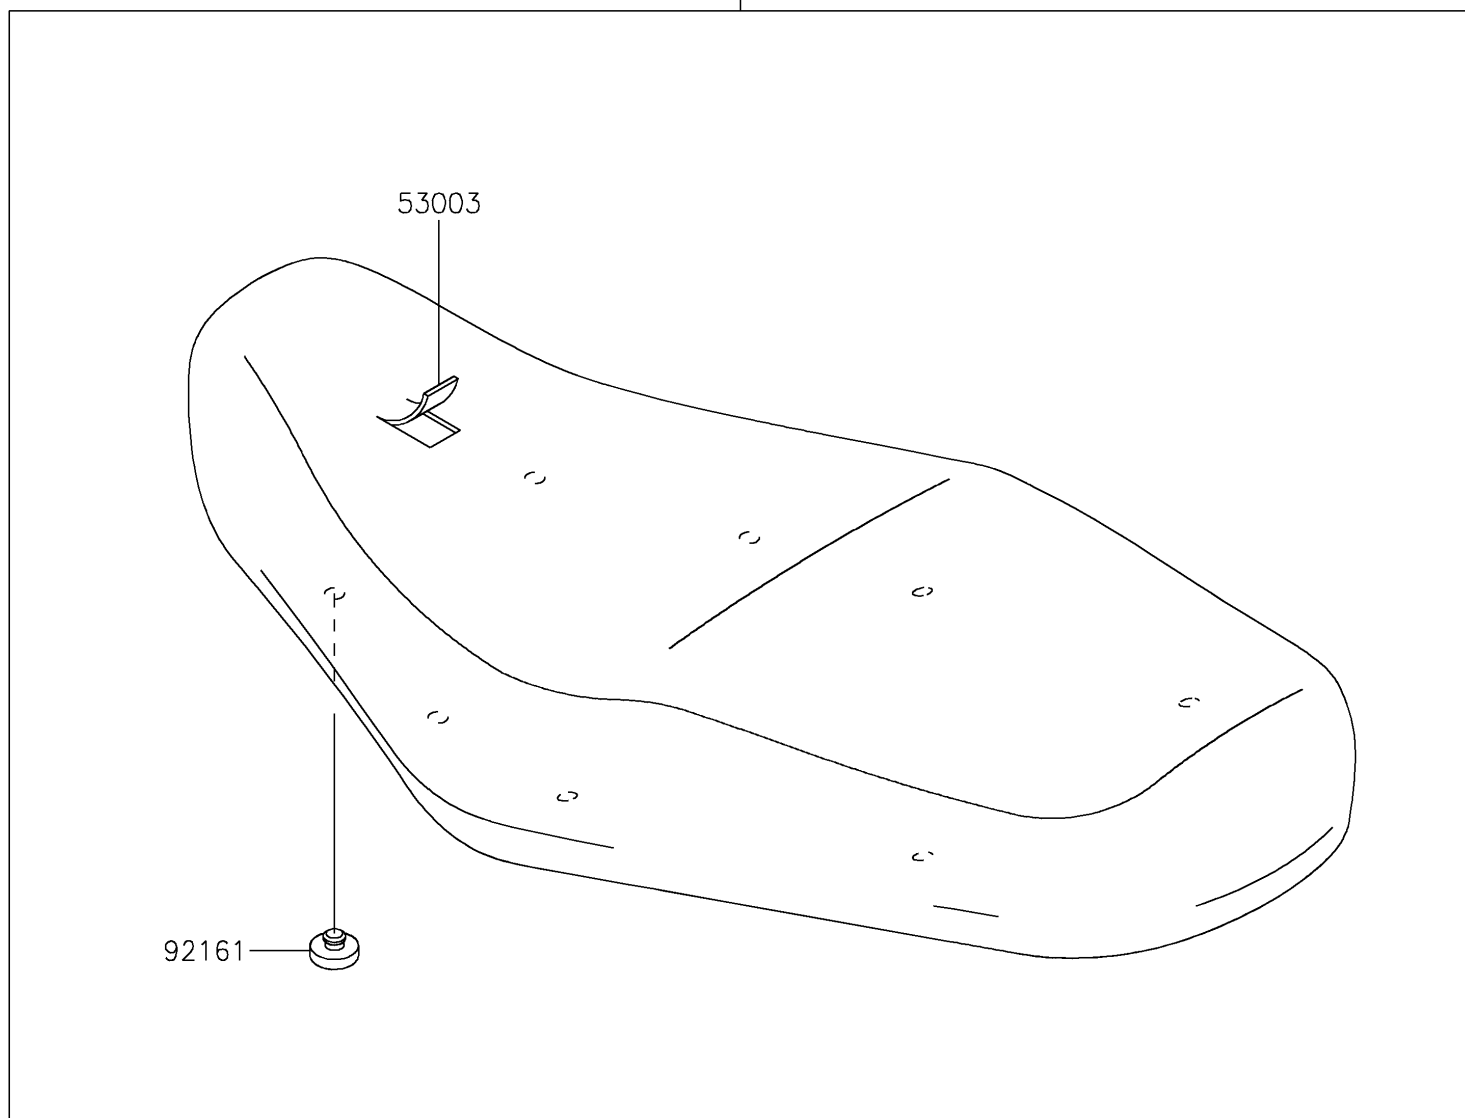

2024 W800 ABS

PARTS DIAGRAM

Seat

F2510

53066

53003

92161

2024 W800 ABS

PARTS LIST

Seat

ITEM NAME

PART NUMBER

QUANTITY
