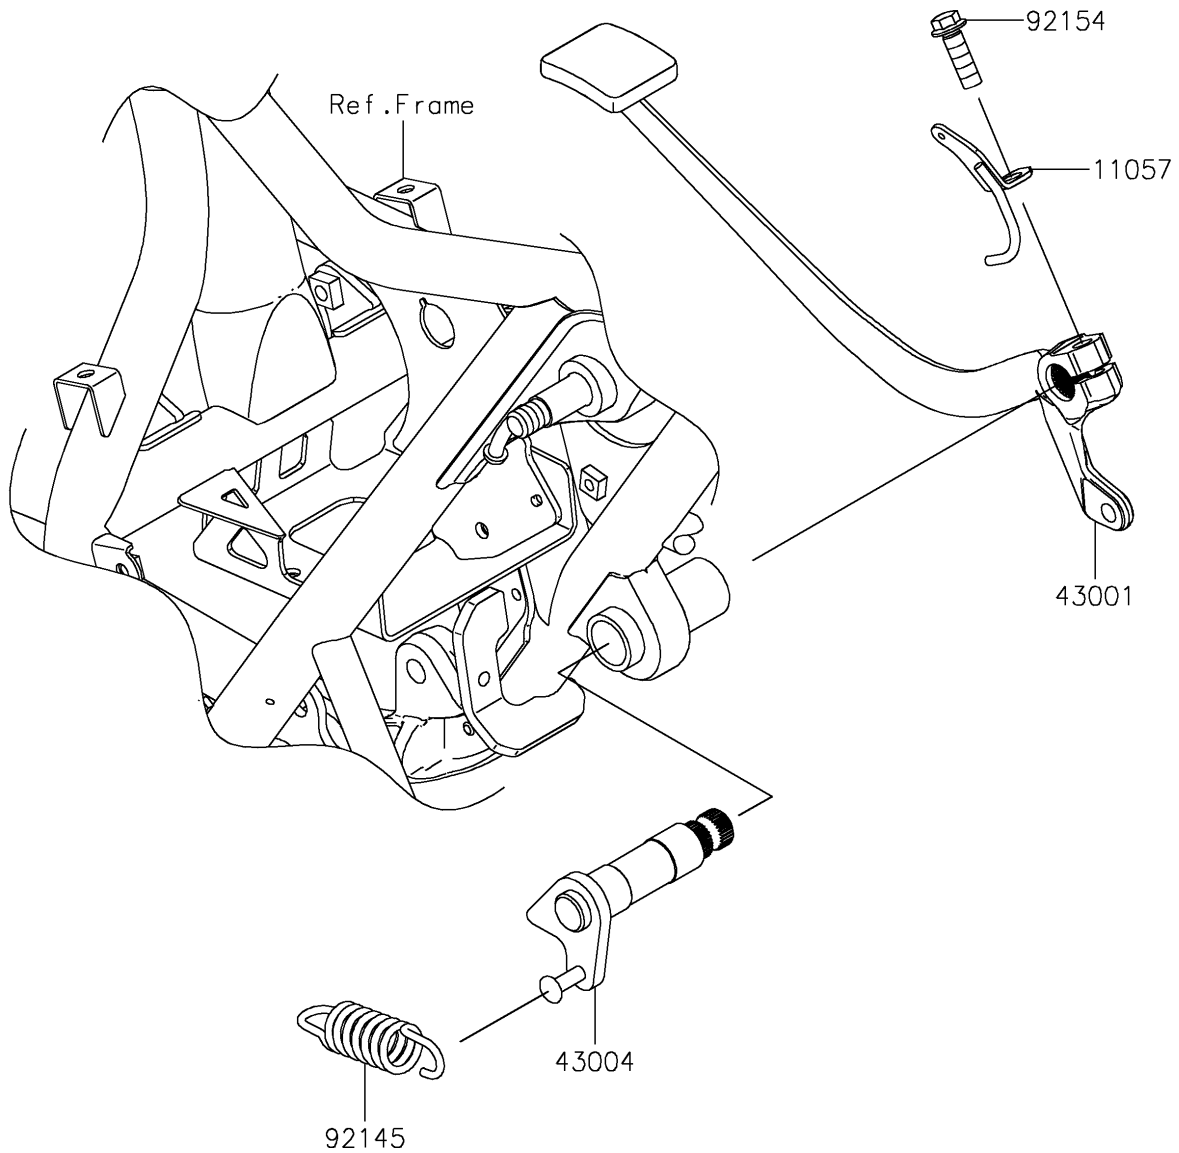

2025 W800

PARTS DIAGRAM

Brake Pedal/Torque Link

F2260

2025 W800

PARTS LIST

Brake Pedal/Torque Link

ITEM NAME

PART NUMBER

QUANTITY
