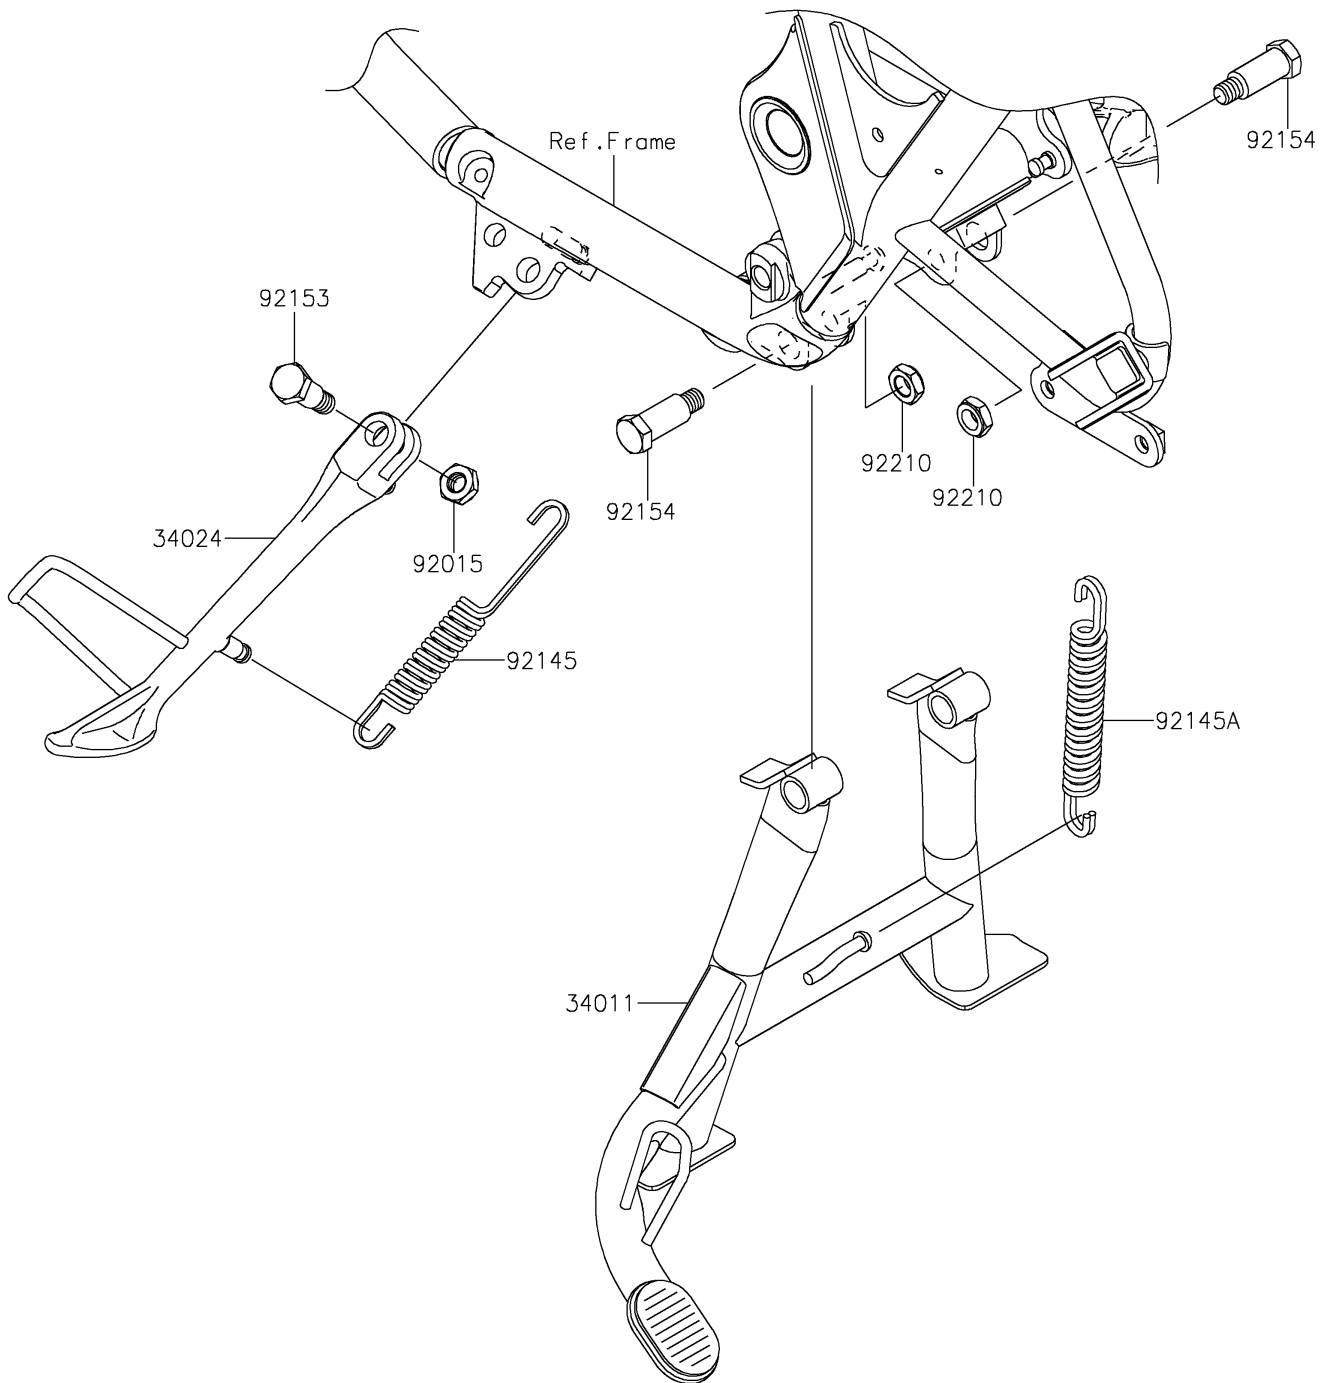

## PARTS DIAGRAM

### Stand(s)

F2190

# 2025 W800

## PARTS LIST

Stand(s)

**Kawasaki**

Let the Good Times Roll®

**ITEM NAME**

**PART NUMBER**

**QUANTITY**

---