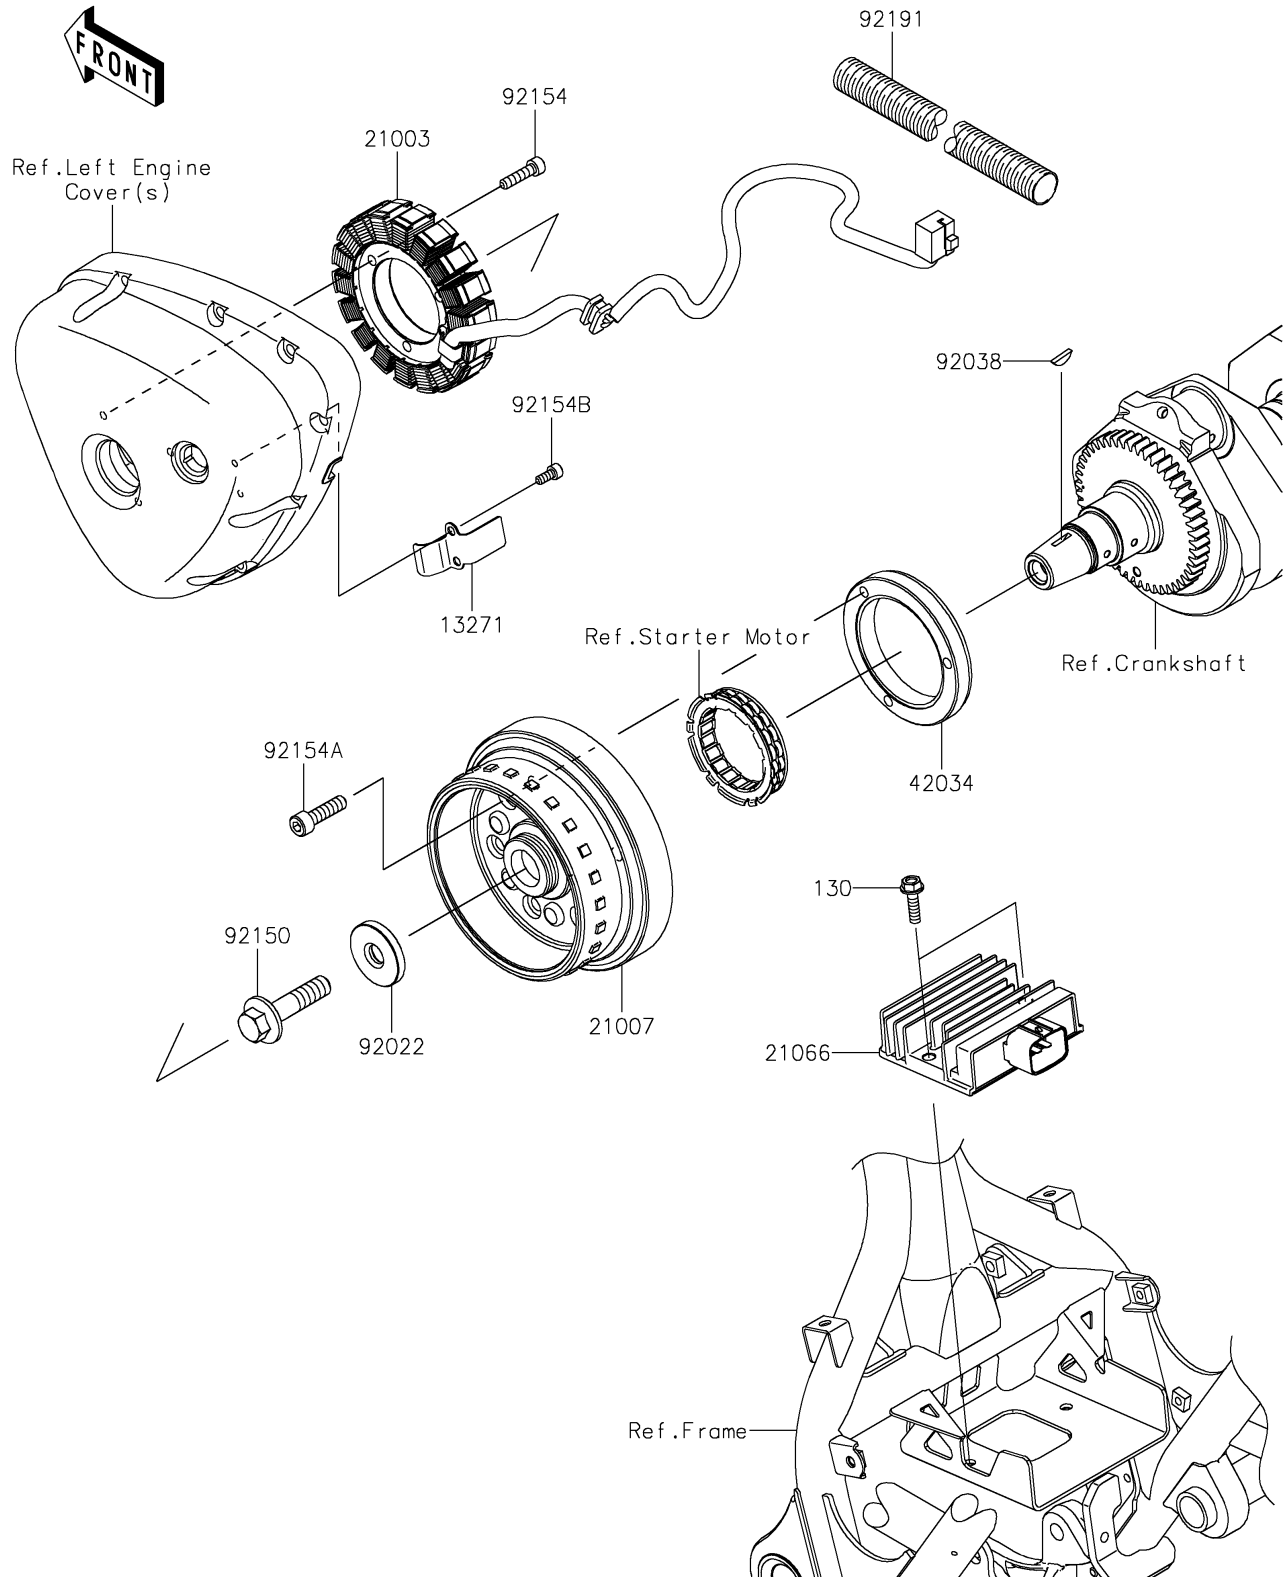

2026 W800 ABS

PARTS DIAGRAM

Generator

E1810

2026 W800 ABS

PARTS LIST

Generator

ITEM NAME

PART NUMBER

QUANTITY
