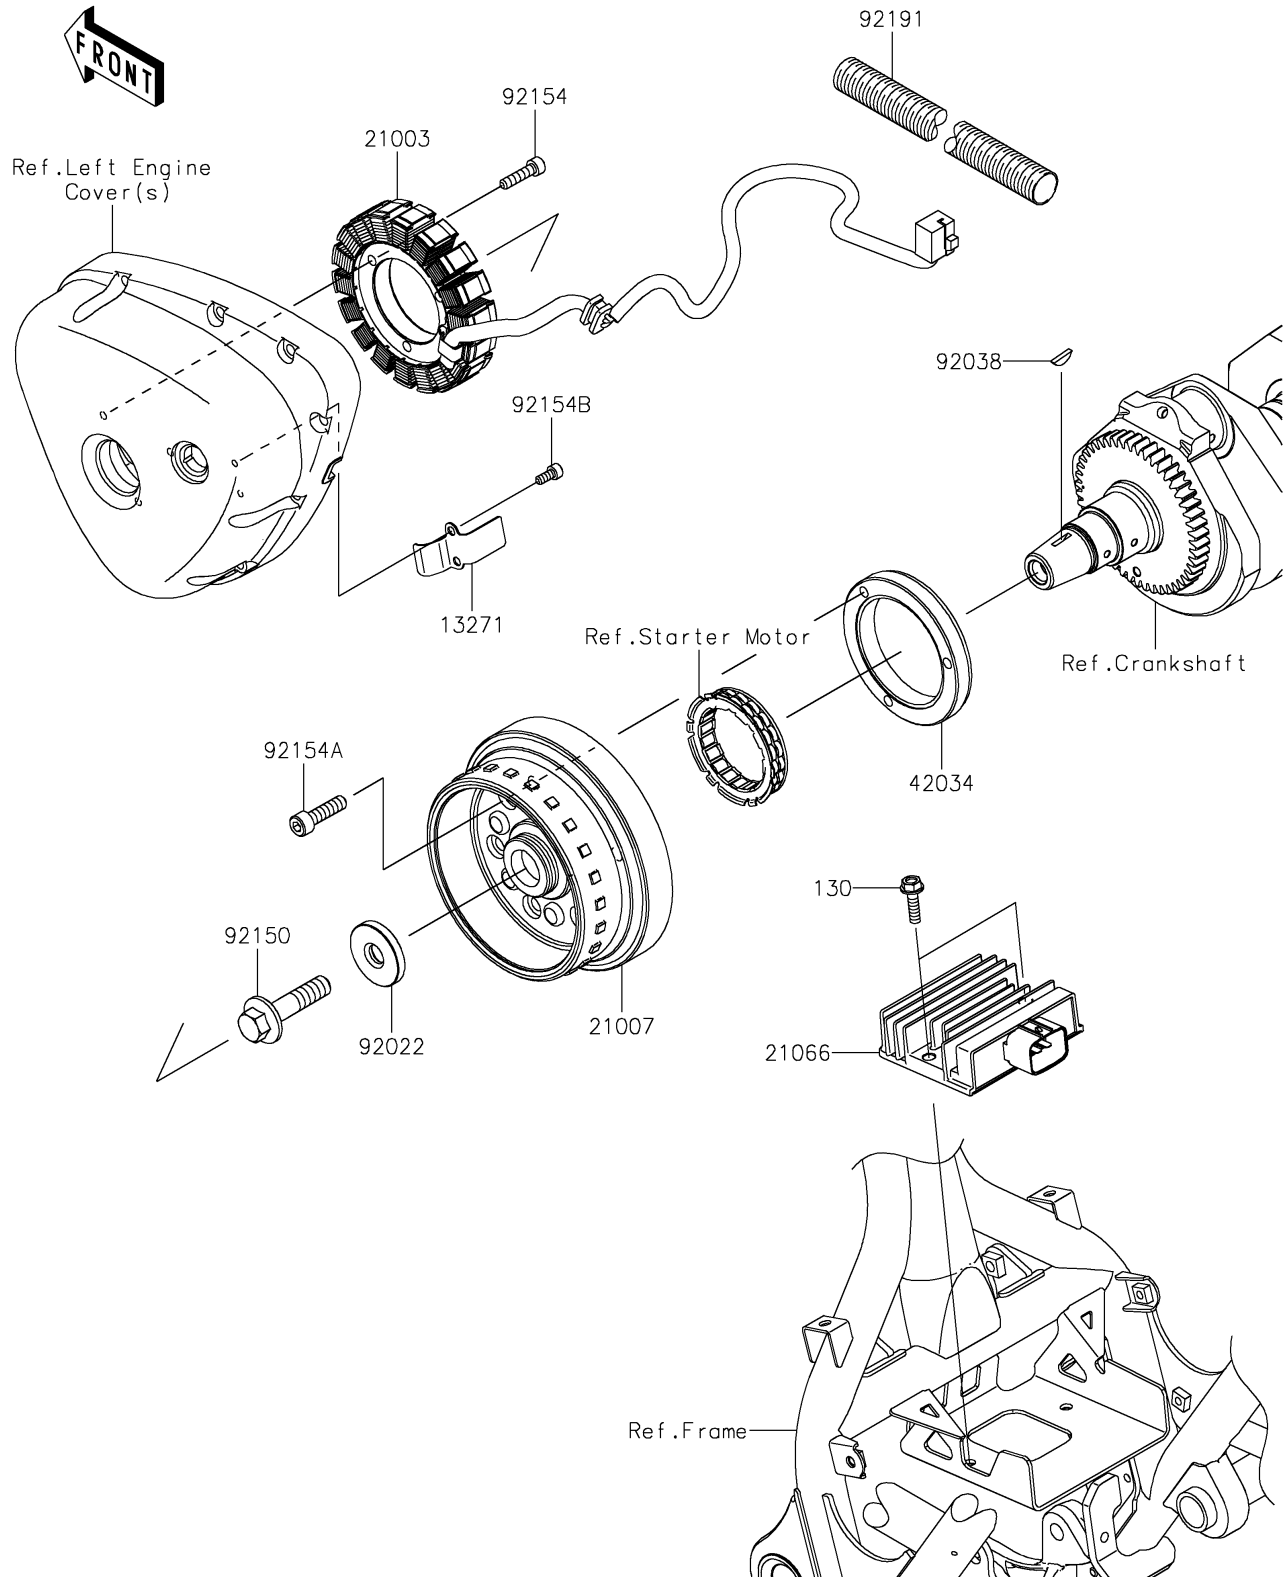

2024 W800 ABS

PARTS DIAGRAM

Generator

E1810

2024 W800 ABS

PARTS LIST

Generator

ITEM NAME	PART NUMBER	QUANTITY
-----------	-------------	----------
