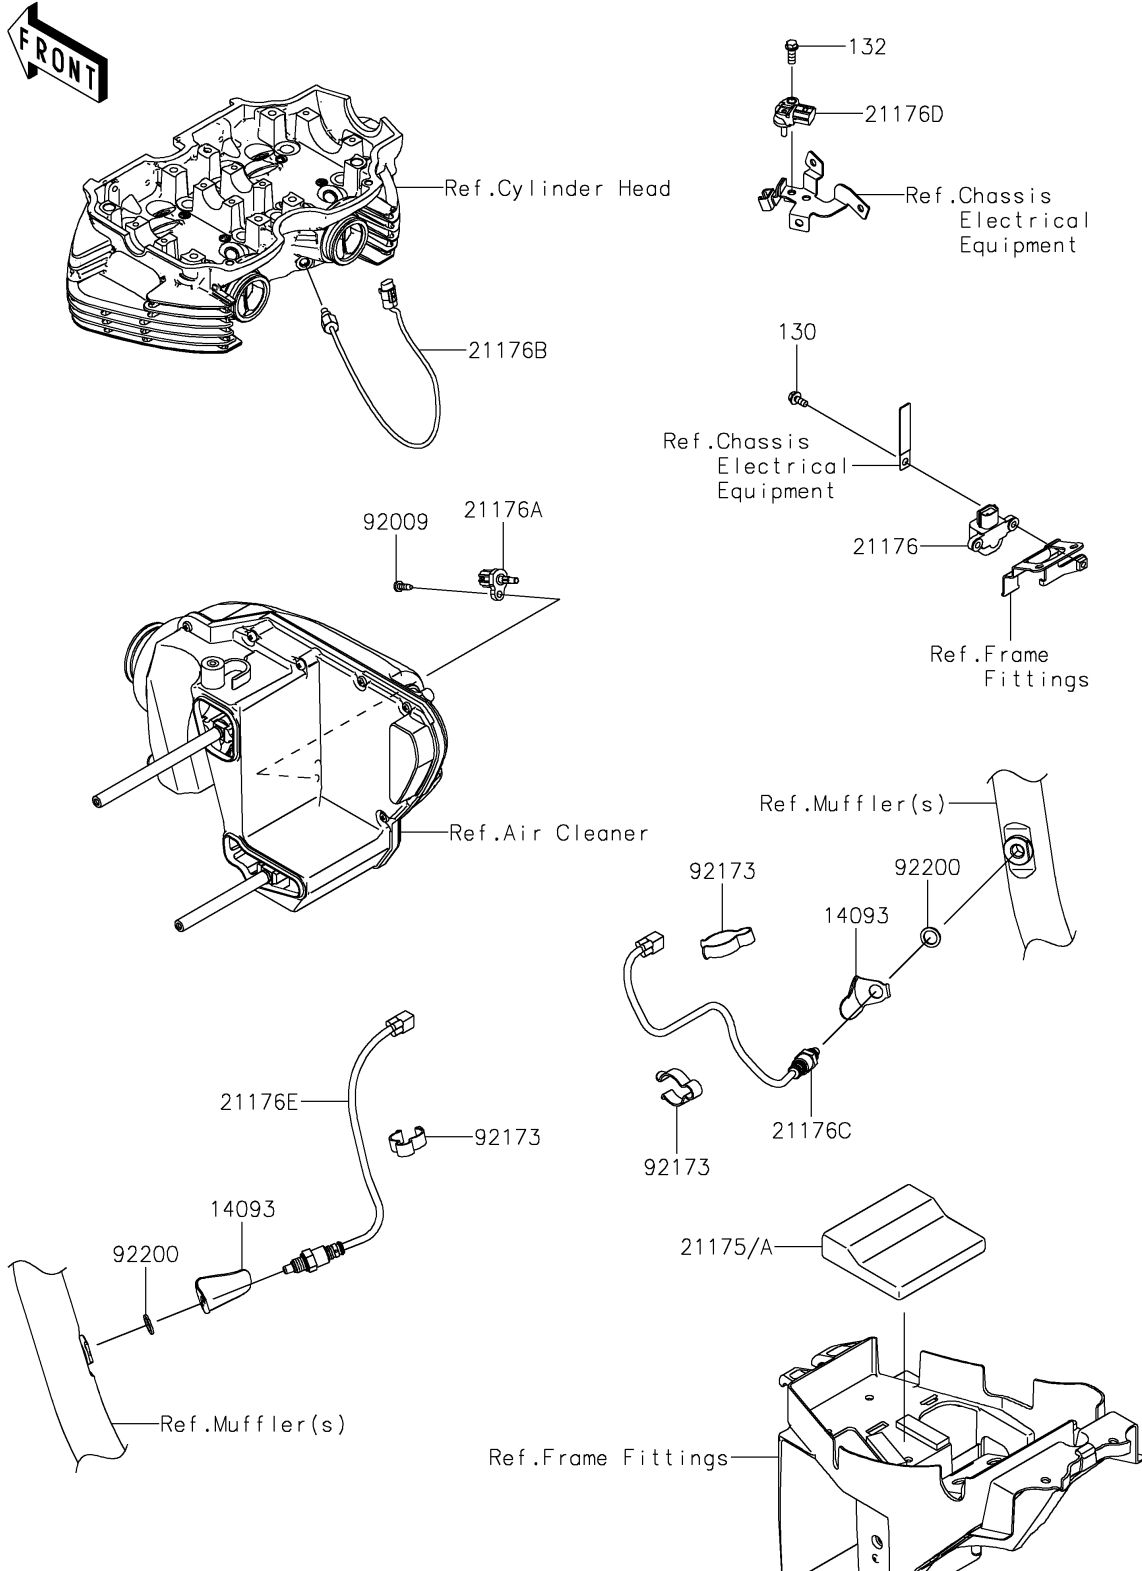

2026 W800 ABS

PARTS DIAGRAM

Fuel Injection

E1530

2026 W800 ABS

PARTS LIST

Fuel Injection

ITEM NAME	PART NUMBER	QUANTITY
-----------	-------------	----------
