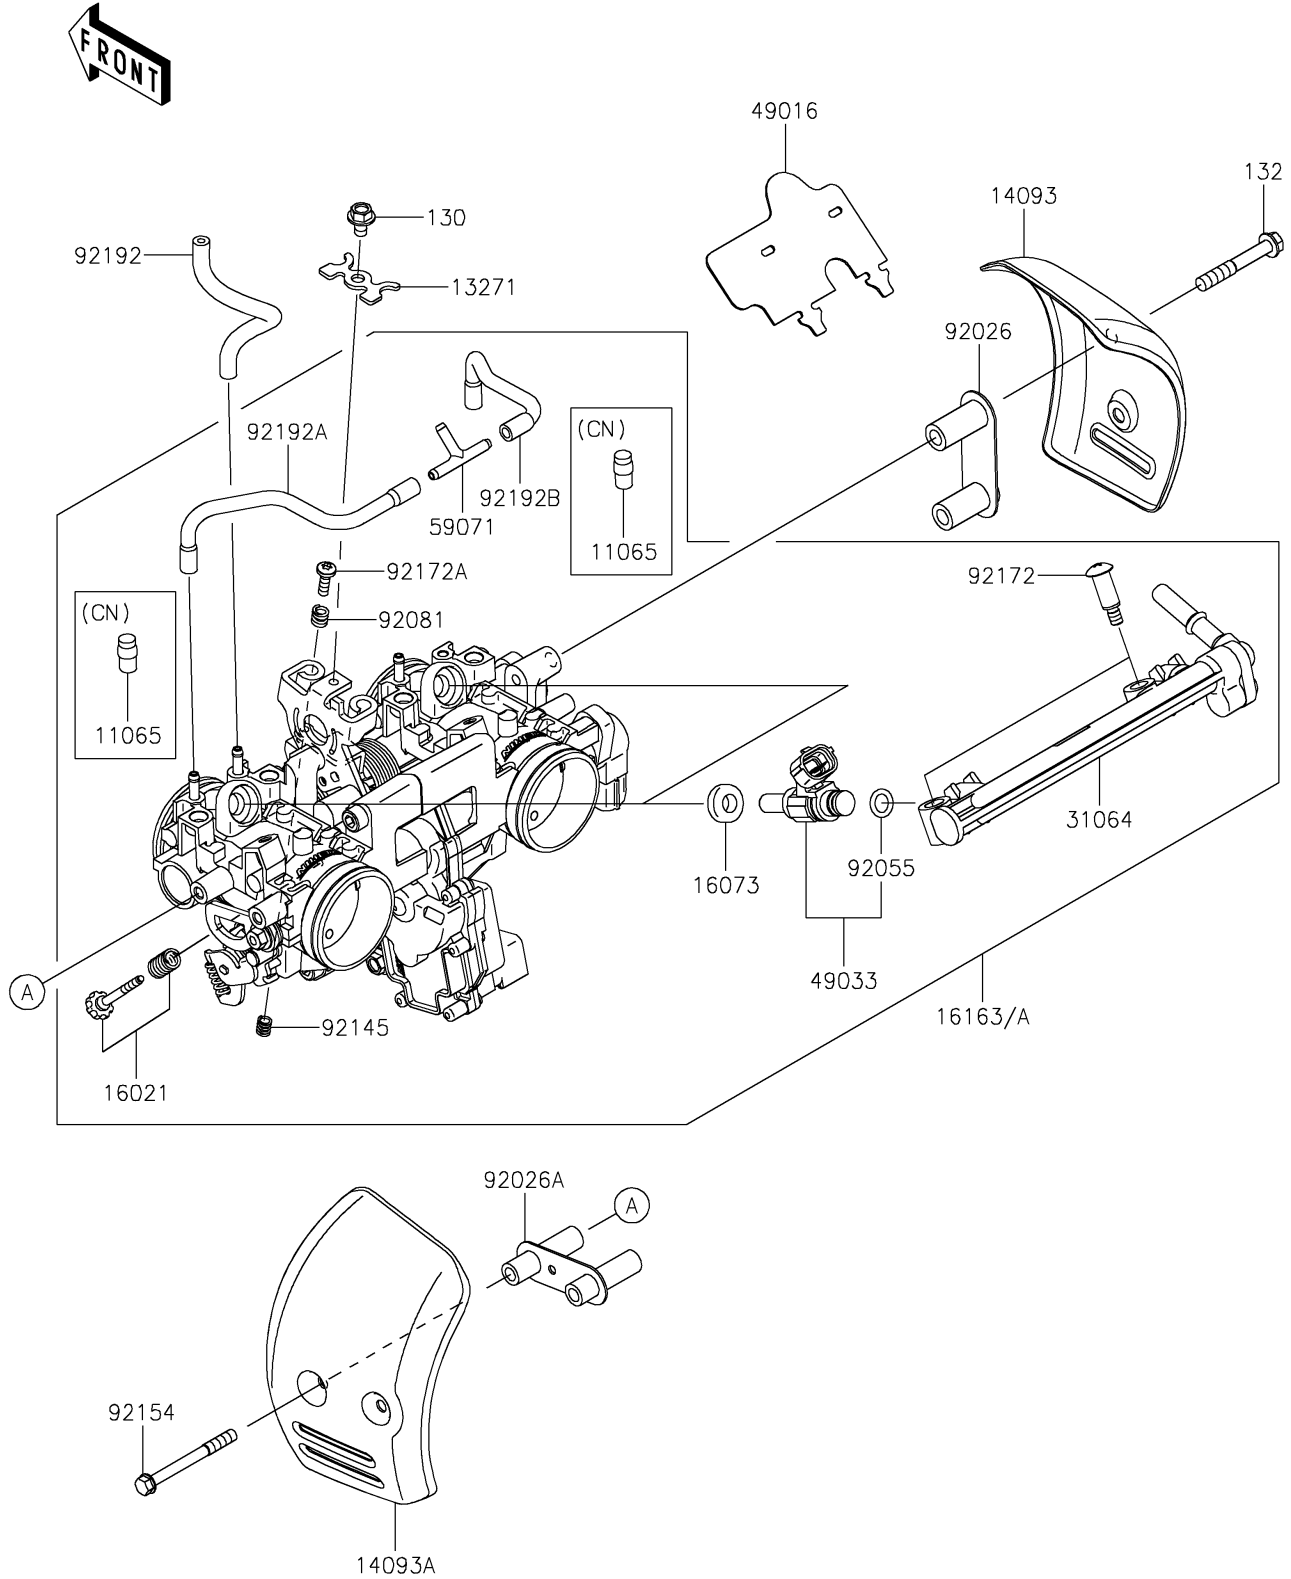

2025 W800

PARTS DIAGRAM

Throttle

E1510

2025 W800

PARTS LIST

Throttle

ITEM NAME	PART NUMBER	QUANTITY
-----------	-------------	----------
