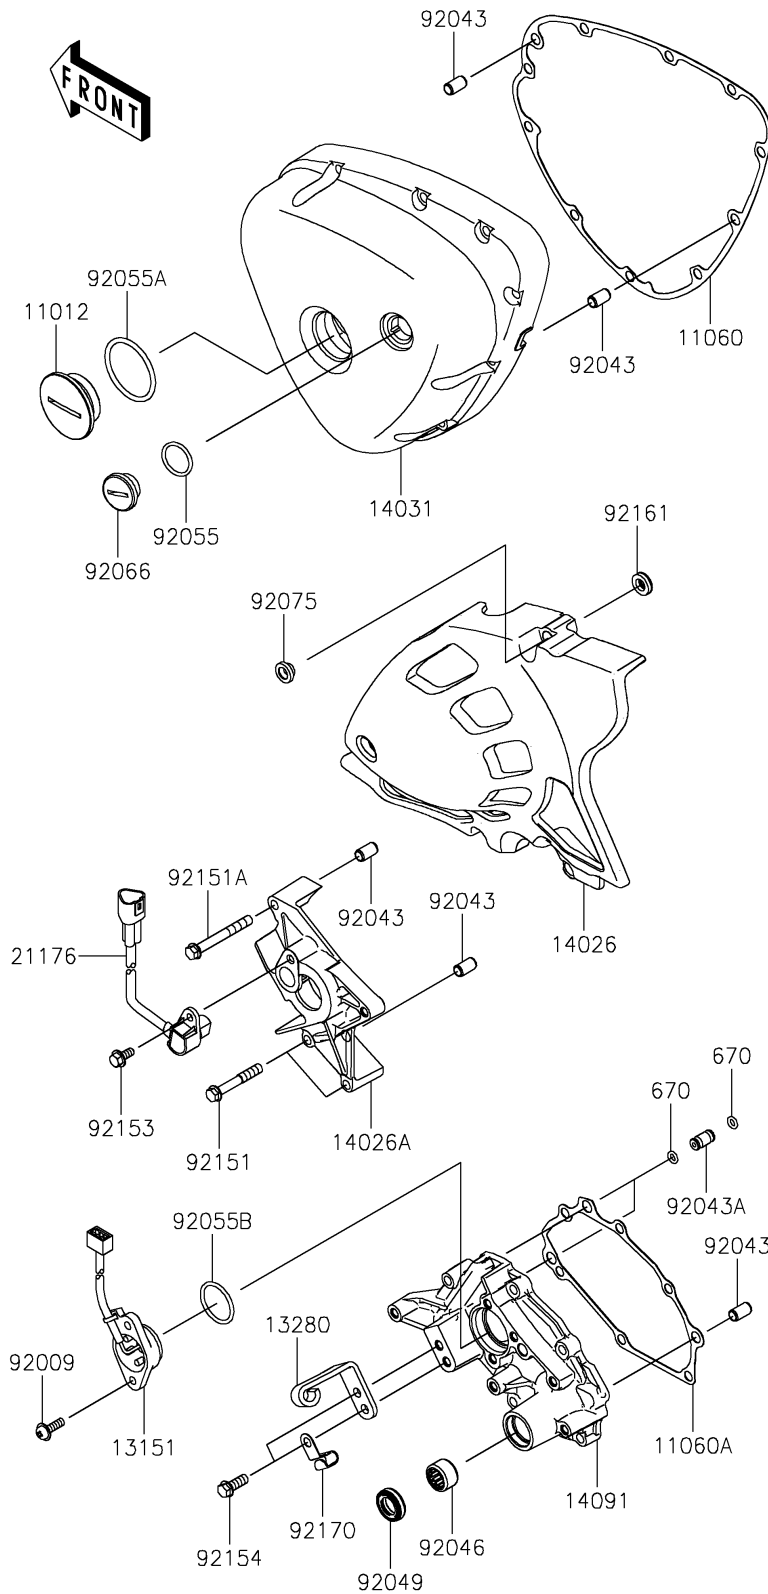

# 2025 W800

## PARTS DIAGRAM

### Left Engine Cover(s)

E1435

## PARTS LIST

Left Engine Cover(s)

**ITEM NAME**

**PART NUMBER**

**QUANTITY**

---