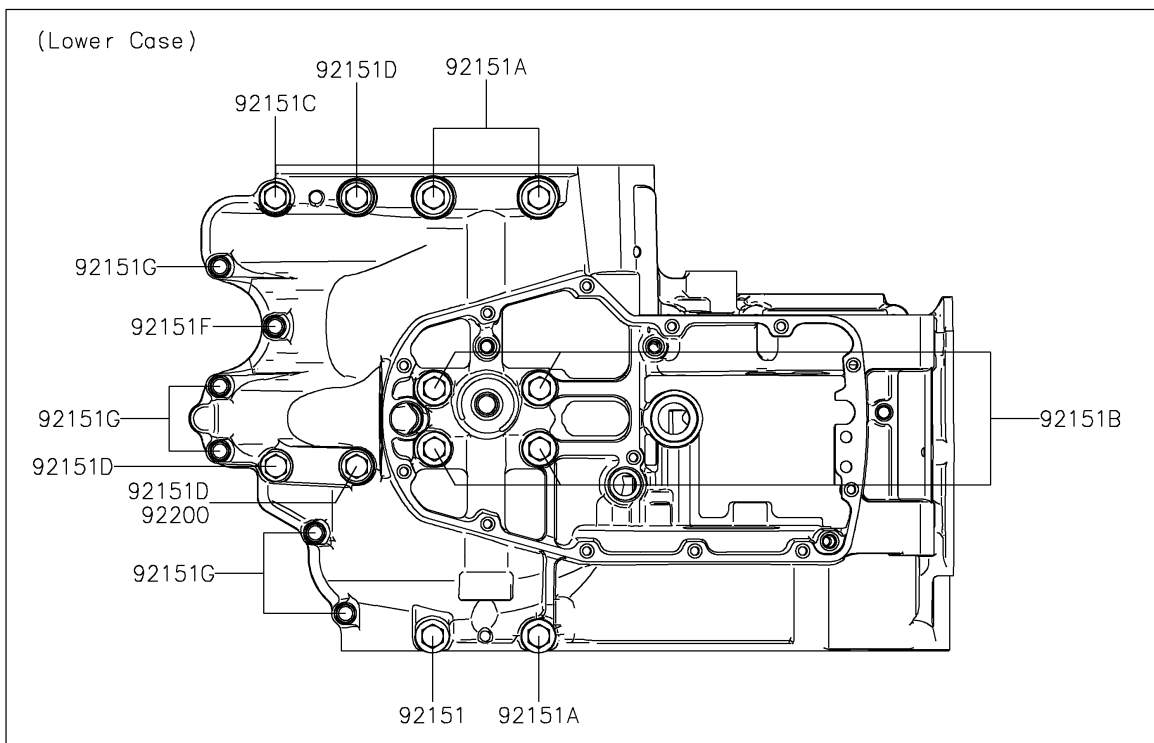

# 2026 W800 ABS

## PARTS DIAGRAM

### Crankcase Bolt Pattern

E1412

## PARTS LIST