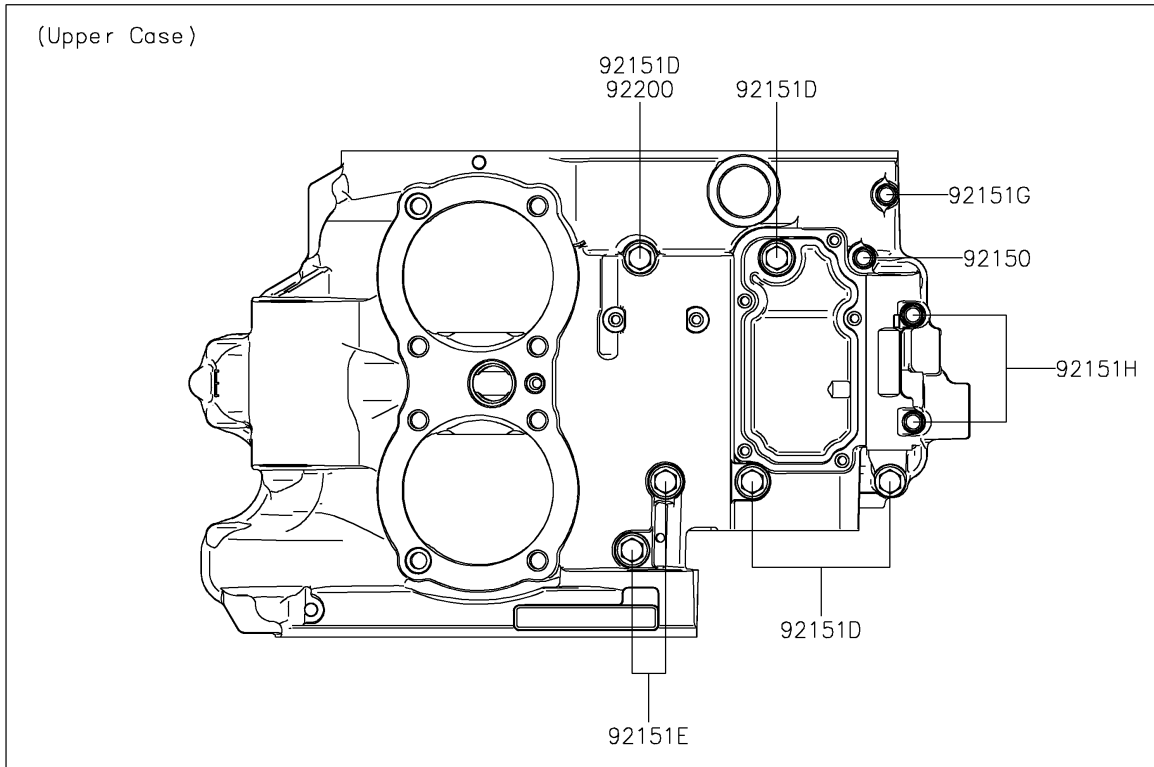

# 2026 W800 ABS

## PARTS DIAGRAM

### Crankcase Bolt Pattern

E1412

## PARTS LIST